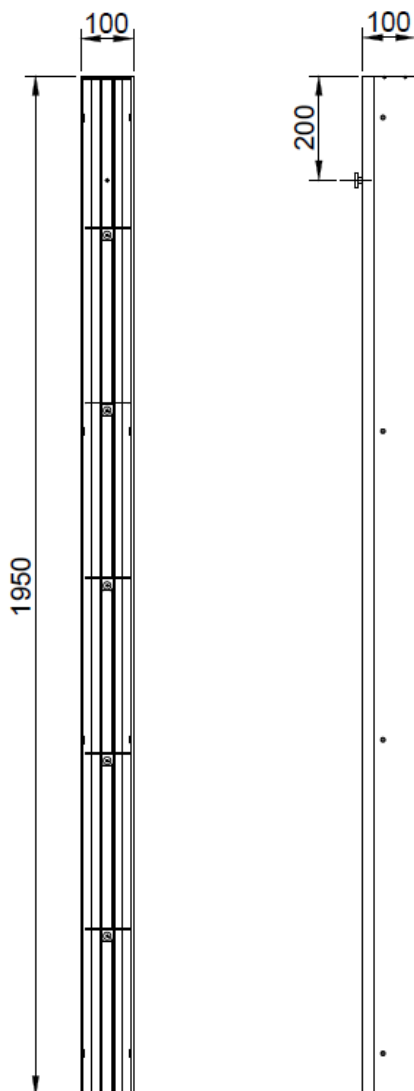

Profihylle for Imber

Profilhylle for Imber I/II med oppbevaring

Profilhylle for Imber I/II med oppbevaring, a-collection

En smart oppbevaringsløsning som passer til Imber I og Imber II. Først monteres hylla, og så monteres dusjdøra på hylla. Denne profilen er 10 cm bred, så husk å trekke fra 10 cm på dusjens totale bredde før du bestiller. Om det for eksempel skal bygges en hjørneløsning med to dører og hylle på den ene siden slik at hjørnet blir 90 x 90cm må det velges en dør/vegg i 90 cm og en dør/vegg i 80cm.

| Artikkel nr | Betegnelse | Farge | Ant/pk | Enh |
|-------------|------------------------|-------|--------|-----|
| 6314038 | Imber I/II profilhylle | Krom | 1 | Stk |
| 6314039 | Imber I/II profilhylle | Svart | 1 | Stk |