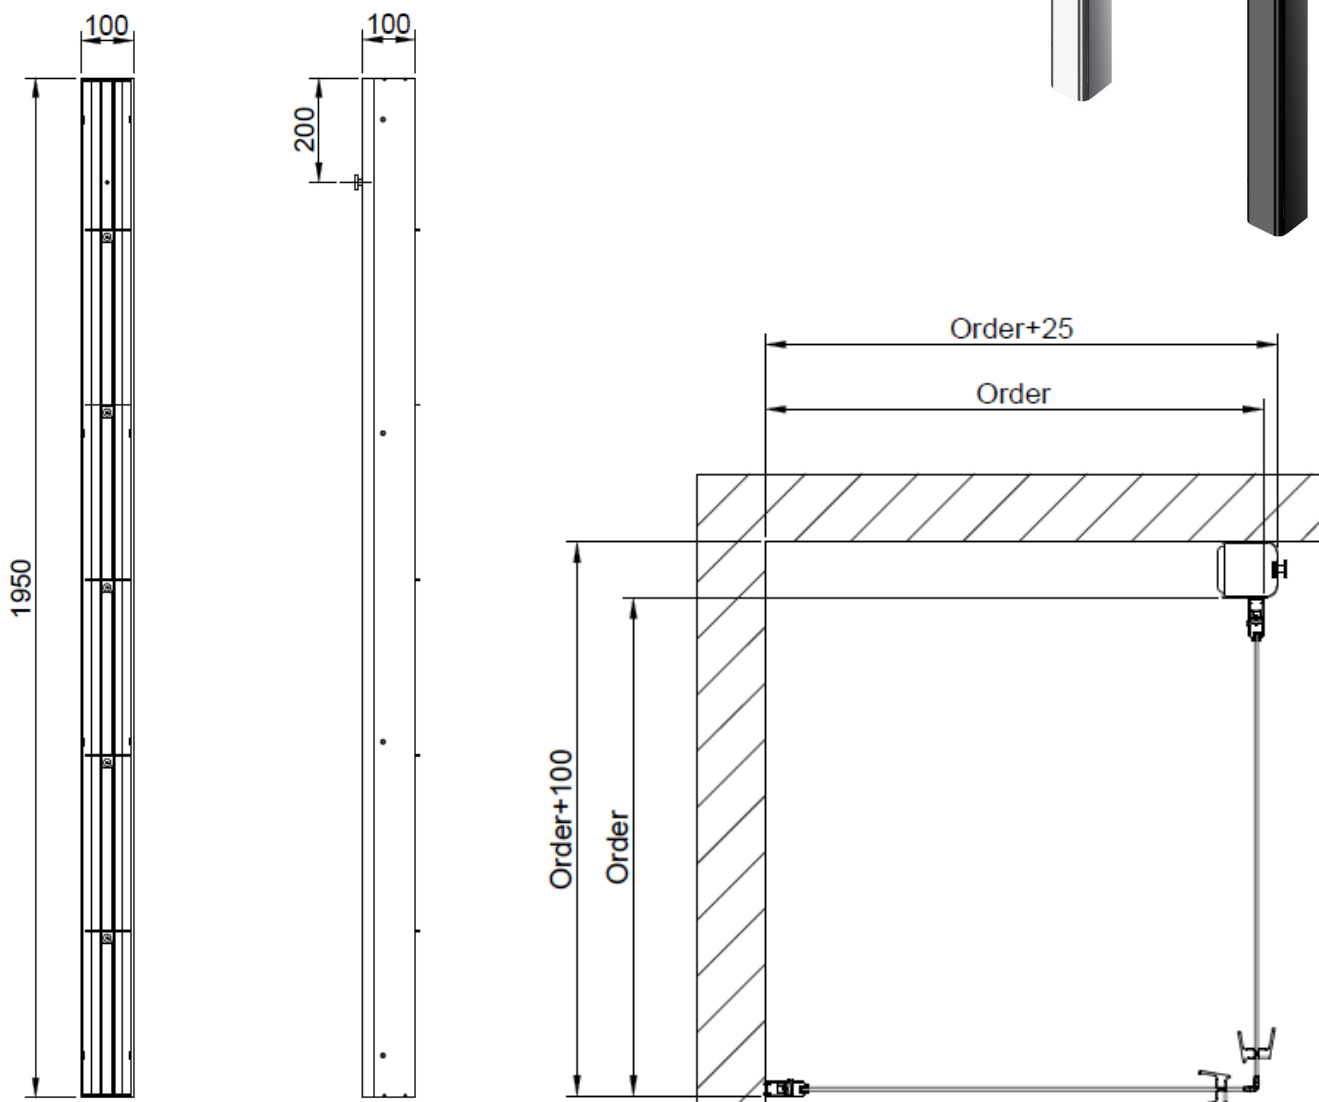

Profilhylle for Imber I/II med oppbevaring

Profilhylle for Imber I/II med oppbevaring, a-collection

En smart oppbevaringsløsning som passer til Imber I og Imber II. Først monteres hylla, og så monteres dusjdøra på hylla. Denne profilen er 10 cm bred, så husk å trekke fra 10 cm på dusjens totale bredde før du bestiller. Om det for eksempel skal bygges en hjørneløsning med to dører og hylle på den ene siden slik at hjørnet blir 90 x 90cm må det velges en dør/vegg i 90 cm og en dør/vegg i 80cm.

Artikkel nr	Betegnelse	Farge	Ant/pk	Enh
6314038	Imber I/II profilhylle	Krom	1	Stk
6314039	Imber I/II profilhylle	Svart	1	Stk