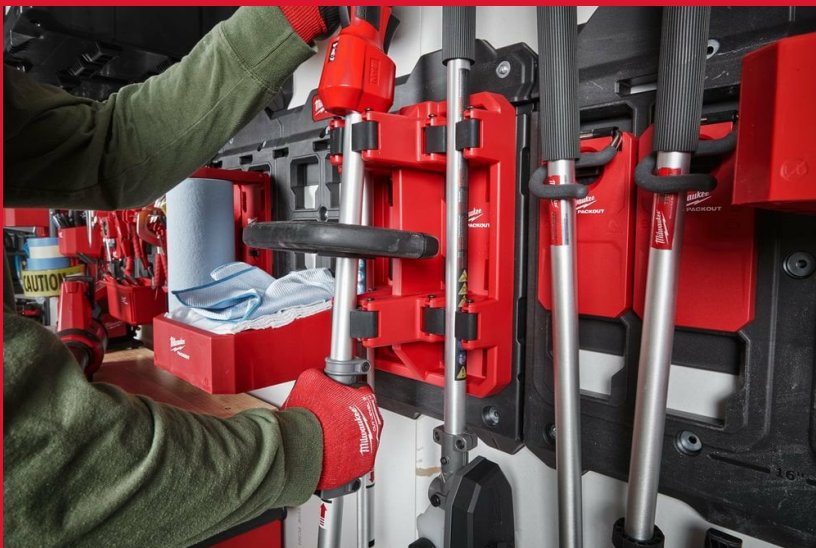

Packout Long Handled Storage

PACKOUT™ OPPBEVARING MED ENKEL TILGANG

- Enkel og rask tilgang.
- Sikker og enkel montering med klikk og lås.
- Tilpass helt etter egne behov.
- En del av PACKOUT™ systemet.

Article Number	4932480714
Dimensjoner (mm)	178 x 241 x 356
Kapasitet [kg]	23
Pakkens innhold	1
Type	Oppbevar utendørsverktøy som feks Quik-Lok™ m.m