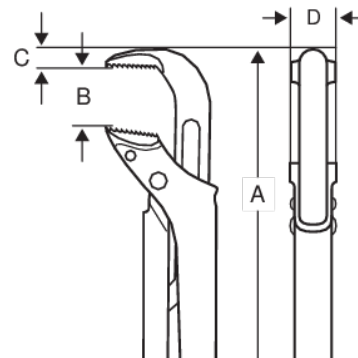

143

**2-1/2" svensk modell 90° rørtang
22"**

PRODUKTDETALJER

- Ergonomisk design for optimal komfort og bedre produktivitet
- Smalt design på hodet gir utmerket tilgjengelighet på trange plasser sammenlignet med mange andre typer rørtenger
- Gripekapasitet opptil 127 mm (5") og kjeftåpning opptil 160 mm (6 1/3")
- Patentert progressiv tannform for bedre grep
- Av rustbeskyttet høykvalitets stål med induksjonsherdede kjefter
- Mutteren kan låses i ønsket stilling med justeringsskruen. Sikkerhetsstopper hindrer at den skrues løs
- DIN 5234

Follow the Fish!

PRODUKTEGENSKAPER

Produkt	A	B	C	D		
143	557 mm	90 mm	19.8 mm	26.7 mm	2 1/2 in	2865 g