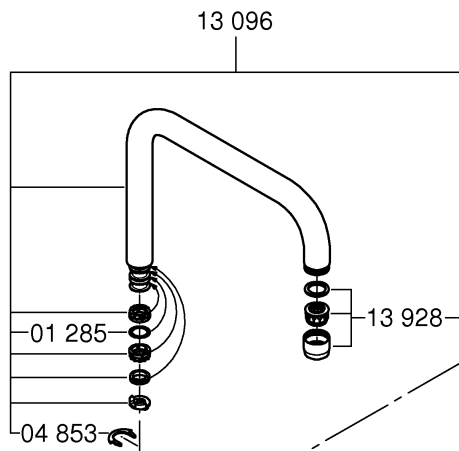

32 452

32 453

31 493

1x

1x

DIN 1988  
DIN EN 806

1

2

3

4

A series of 20 horizontal lines for writing, spaced evenly down the page.

Pure Freude an Wasser

**GROHE**  
WAVES

**D**

+49 571 3989 333  
impressum@grohe.de

**A**