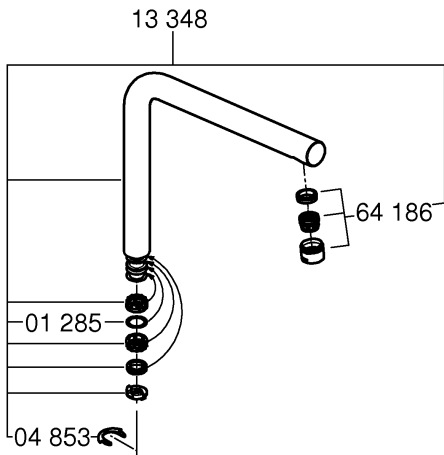

32 452

32 453

31 493

1x

1x

DIN 1988  
DIN EN 806

1

2

3

4

A series of 20 horizontal lines for writing, spaced evenly down the page.

Pure Freude an Wasser

**GROHE**  
WAVES

**D**

+49 571 3989 333  
impressum@grohe.de

**A**