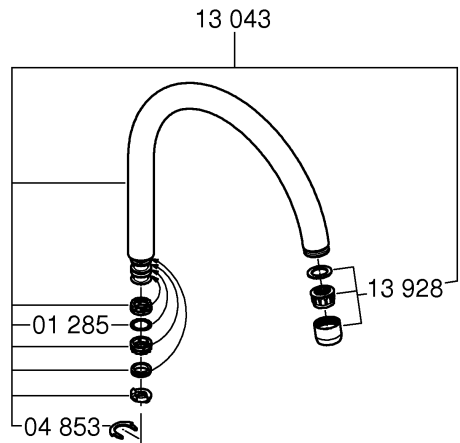

32 452

32 453

31 493

1x

1x

DIN 1988  
DIN EN 806

1

2

3

4

A series of 20 horizontal lines for writing, spaced evenly down the page.

Pure Freude an Wasser

**GROHE**  
WAVES

**D**

+49 571 3989 333  
impressum@grohe.de

**A**