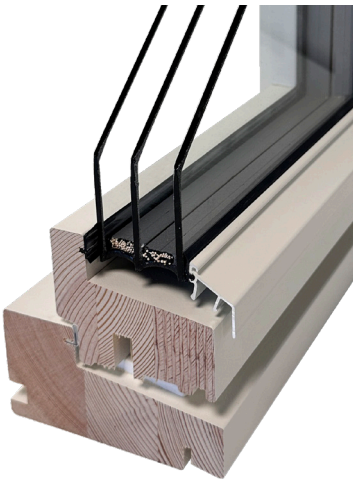

RETT OG BUET PROFIL

hooPPEVQWPPVAP
.vPEooXBPGCPEUPQCE
lyeUWVWKEbuoPPEY
(PPEX

☒ passer deg som
oKPEPQKEV
WvivoQAE
egenproduserte produkter som
SPUwPPPE