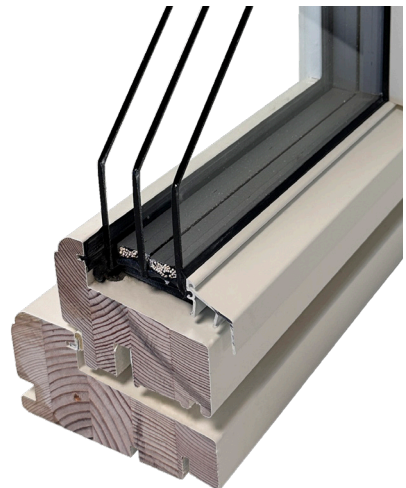

☒ er den
PooPEVwvCE
klassisk og elegant og passer de
GPEoo
ySPOAE
PEVPEX