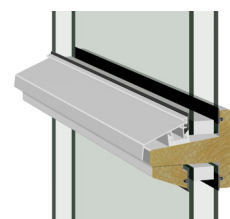

GJENNOMGÅENDE
HORIZONTAL SPROSSE
shd ↗