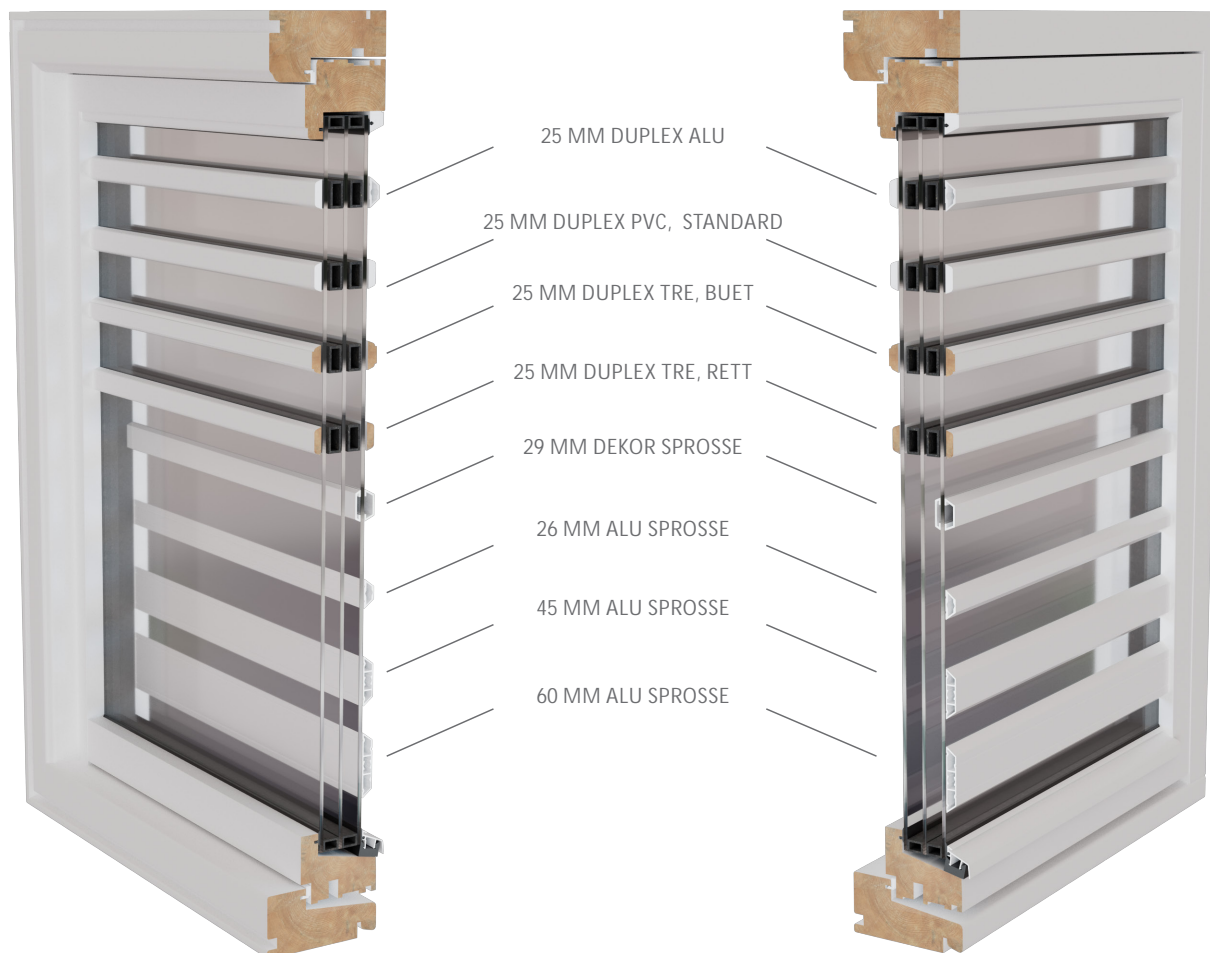

TILVALG

Dobbel sylinder

SKYVEDØR MED SKYVEFELT

SPROSSER

h000E vlvPvP
 00PVE ADE
 00PVE ADE

INNSIDE

UTSIDE

GJENNOMGÅENDE
 VERTIKAL SPROSSE
 s/EE ↗