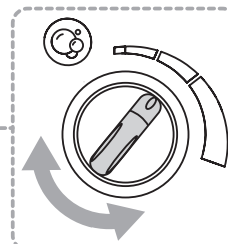

# B

B3.5

B3.6

B4.1

Max: 10.6 l/min  
650 l/h  
Min: 5 l/min  
300 l/h