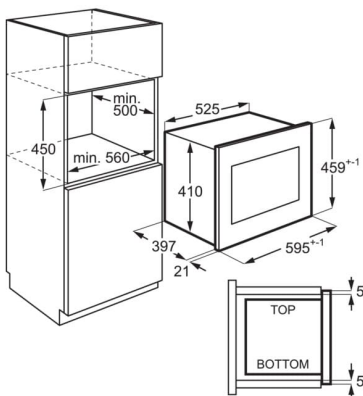

Produktspesifikasjon

Utvendige mål HxBxD (mm)	459x596x404
Innbyggingsmål HxBxD (mm)	450x562x500
Installering	Innbygging
Farge	Sort
Bruttovolum i liter	26
Mikrobølgeeffekt i w	900
Grilleffekt i w	0
Effekttrinn	5
Lydnivå dB	60
Materiale	Lakkert stål
Volt	230
Frekvens	50
Sikring (A)	10
Plugg	Jordet
Vekt i kg, brutto/netto	21/18
Intrastat-kode	85165000
EAN-kode	7333394010632

PSGBMC220DE00002