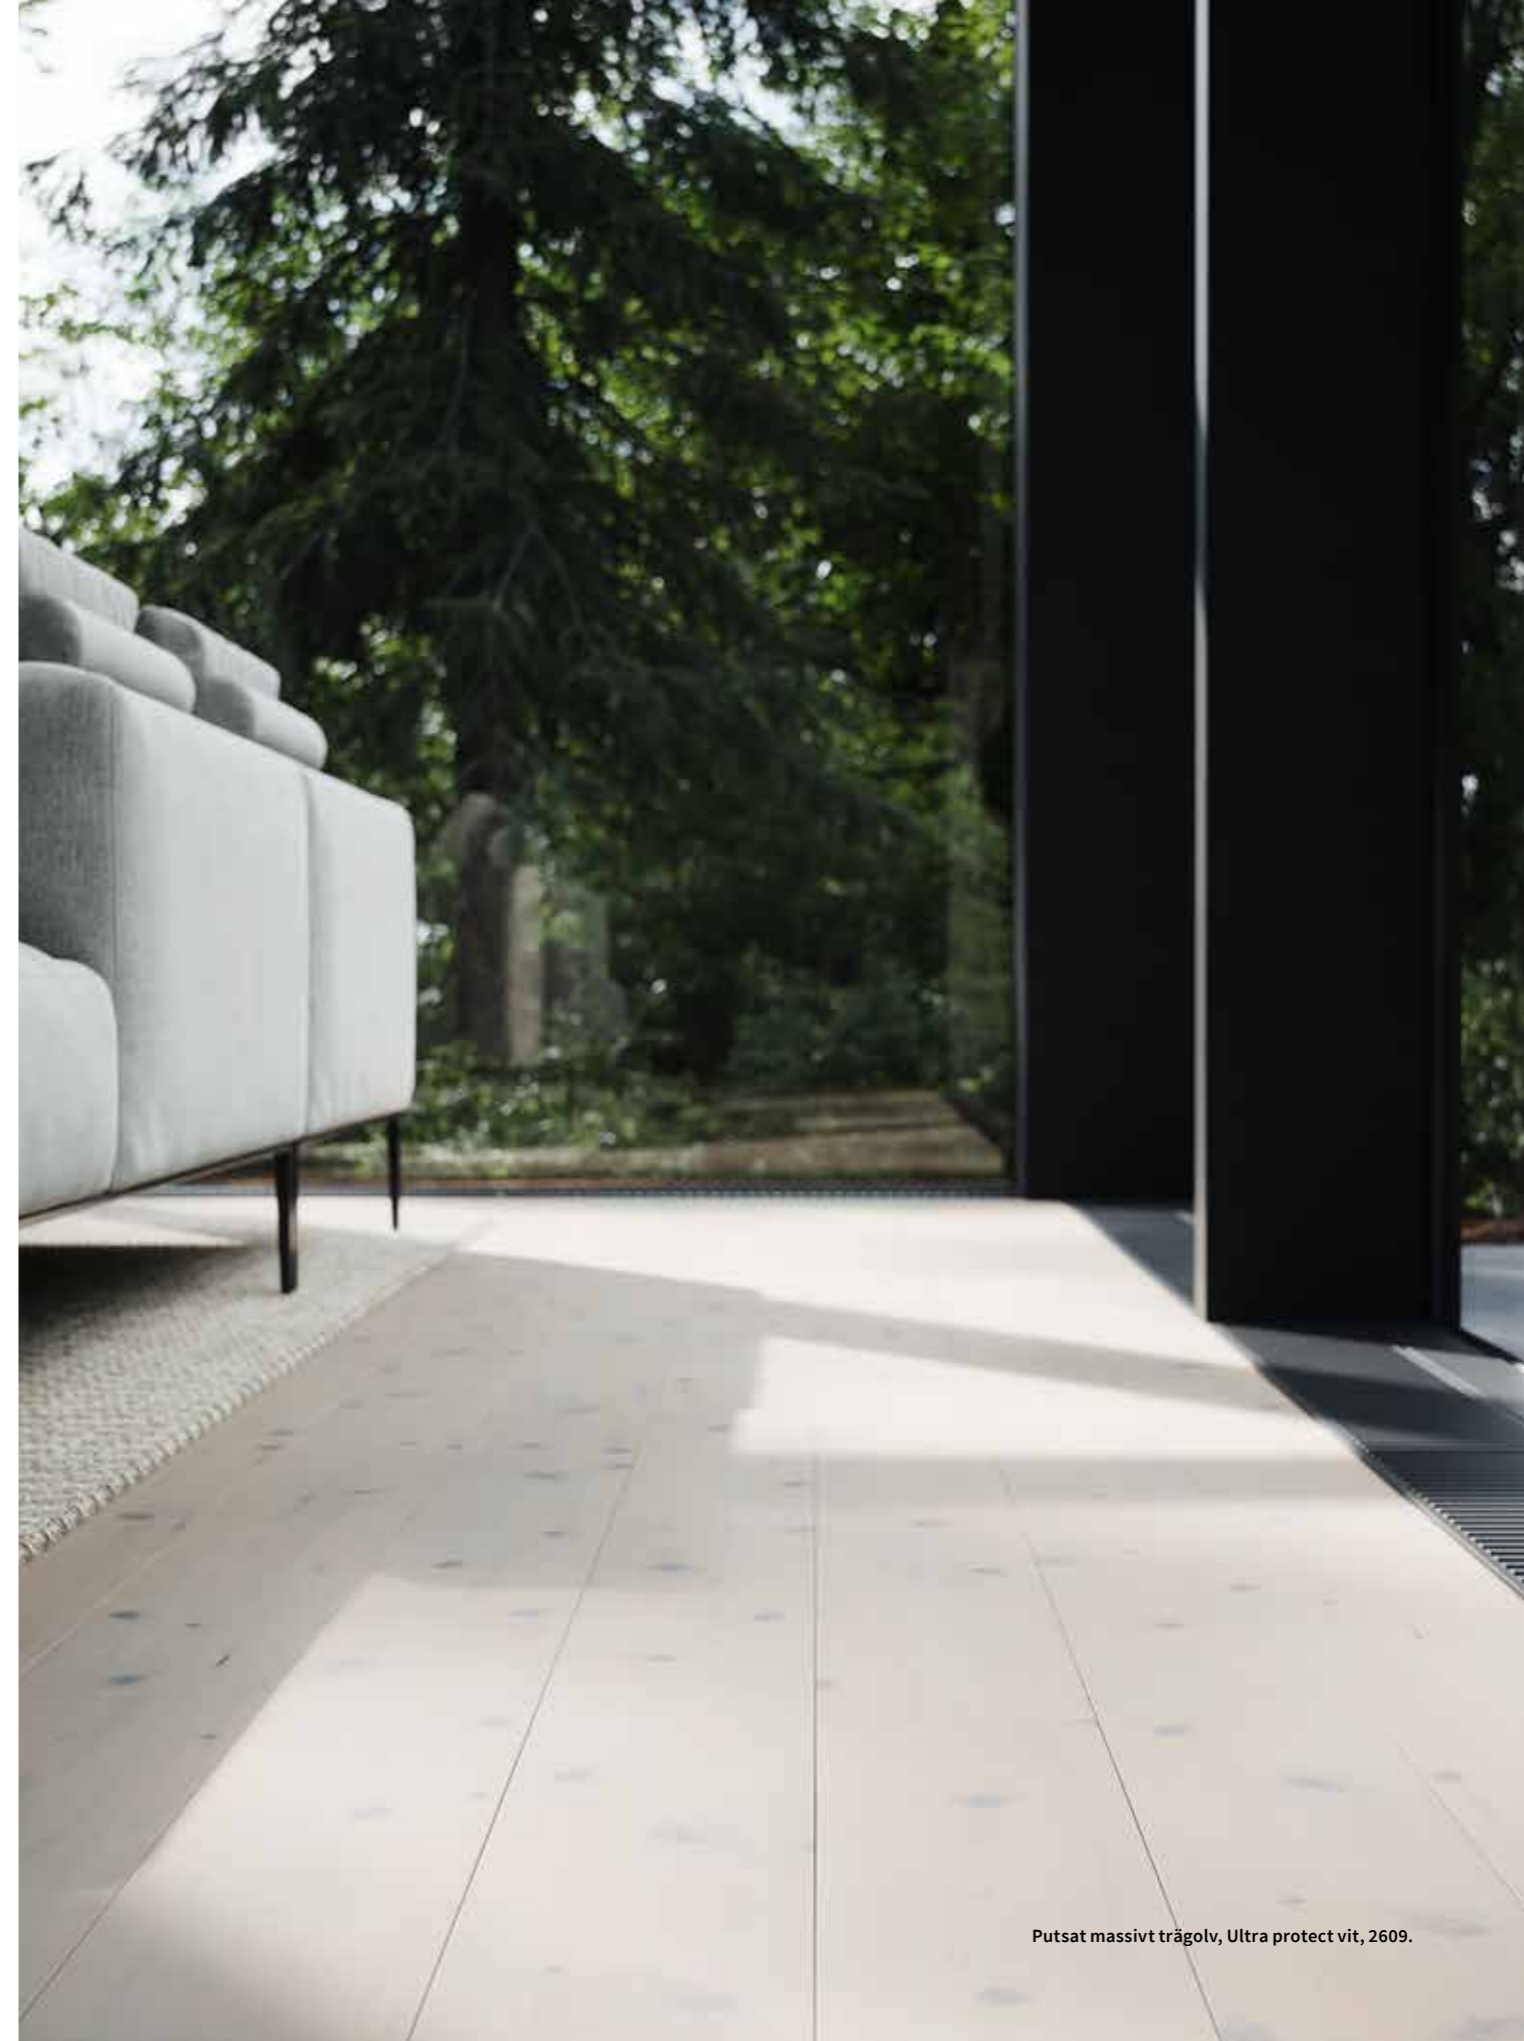

Putsat massivt trägolv, Ultra protect vit, 2609.