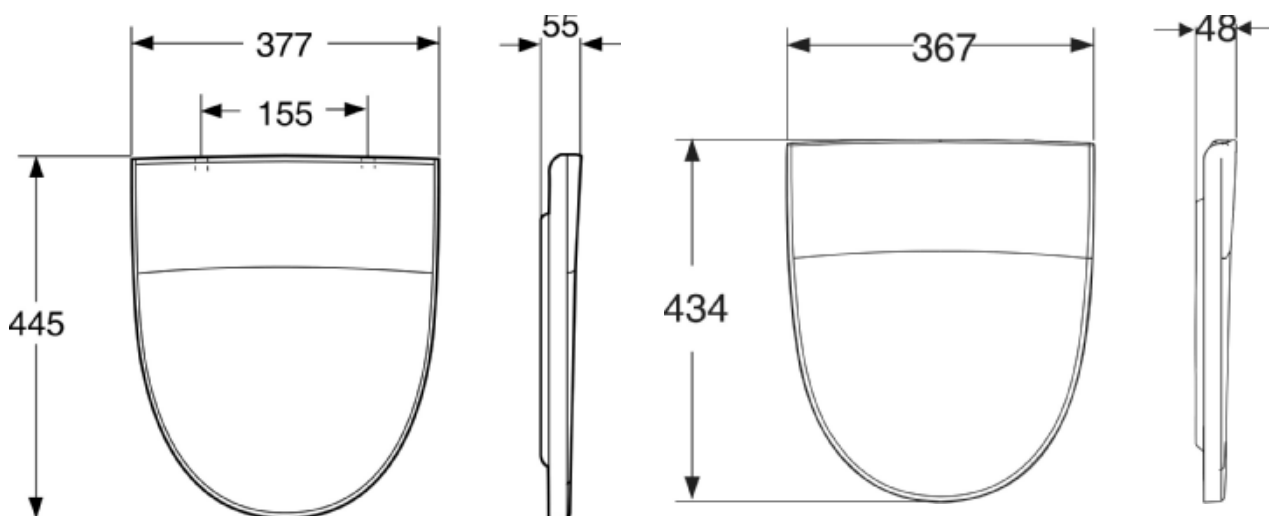

Porselensproduktenes hovedmål tol.

±2%. Setet er testet 240 kg