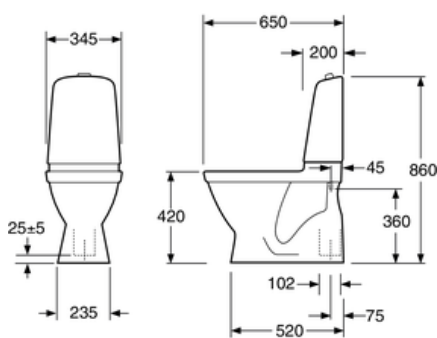

Artikkelnummer

NRF-nr.	Art.nr.	EAN
6023016	GB115500601203	7391530062792

Informasjon om pakking

Lengde: 680 mm | Bredde: 360 mm | Høyde: 940 mm
Vekt: 31 kg
Antall i pakken: 1 st

Montering og vedlikehold

Vi anbefaler bruk av fagperson for installasjon. Montering med medfølgende feste som skrues ned i gulvet med to skruer. Alternativ til montering mot gulv med lim. Se den medfølgende installeringsanvisningen. Rengjør porselenet ofte, så setter ikke smuss og kalk seg så lett fast. Hvis det vanlige rengjøringsmidlet ikke gir ønsket effekt, kan du bruke sitron- eller vinsyre fra apoteket. Kalkflekker fjerner du med vanlig husholdningseddik. Bruk aldri rengjøringsmidler med slipeeffekt. Det skader glasuren på sikt. Bruk heller ikke sterkt alkaliske, lutbaserte avløpsrensere, siden disse kan være skadelig for både porselenet og miljøet. For klosetter som skal stå på et sted uten oppvarming, bør sisternen tømmes og tørkes. Hell ca. 4 dl frostvæske i vannlåsen. Bruk et miljøvennlig produkt.

Energimerking og sertifiseringer

- CE-godkjent. SS-EN 33-dimensjonering og SS-EN 997-funksjon. Oppfyller Sikker vanninstallasjon.

Teknisk informasjon

- CO₂e fotavtrykk: 71,93 kg
- Spyling – vannmengde: 6 L Enkeltskyl