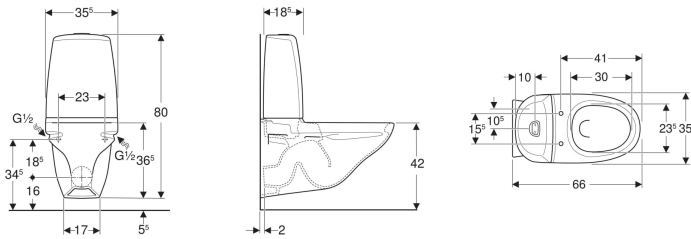

Porsgrund Sign 6894 vegghengt toalett med synlig sisterne, dobbelskyll

Eksempelbilde

Bruksformål

- For renoveringer og konverteringer

Egenskaper

- Vegghengt
- Dobbelskyll
- Feste med gjengestag M12
- Med spylekant
- Vanntilkopling nede til venstre/høyre
- Egnet for Fresh duftstaver

Tekniske data

Strømningstrykk	0.1-10 bar
Spylemengde fabrikkinnstilling	4 og 2 l
Stor spylemengde innstillingsområde	4 / 6 l
Liten spylemengde innstillingsområde	2 / 3 l
Materiale	Porselen
Boltavstand	23 cm

Leveringsomfang

- Pakningsring
- Toalettskål
- Synlig sisterne
- Fresh WC duftstav
- Monteringsmaterieill

Bestilles separat

- Toalettsete

Art. nr.	NRF nr.	Farge / overflate	B	H	T	kr/stk Ekskl. mva.	kr/stk Inkl. mva.
502.399.00.1	6044194	Toalettskål: hvit / Porsgrund Smart Knapper: blankforkrommet	35.5 cm	80 cm	66 cm	6.417	8.021