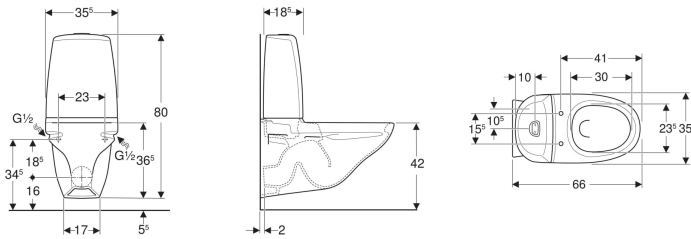

Porsgrund Sign 6894 vegghengt toalett med synlig sisterne, dobbelskyl

Eksempelbilde

Bruksformål

- For renoveringer og konverteringer

Egenskaper

- Vegghengt
- Dobbelskyl
- Feste med gjengestag M12
- Med spylekant
- Vanntilkopling nede til venstre/høyre
- Egnet for Fresh duftstaver

Tekniske data

Strømningstrykk	0.1-10 bar
Spylemengde fabrikkinnstilling	4 og 2 l
Stor spylemengde innstillingsområde	4 / 6 l
Liten spylemengde innstillingsområde	2 / 3 l
Materiale	Porselen
Boltavstand	23 cm

Leveringsomfang

- Pakningsring
- Toalettskål
- Synlig sisterne
- Fresh WC duftstav
- Monteringsmateriell

Bestilles separat

- Toalettsete

Art. nr.	NRF nr.	Farge / overflate	B	H	T	kr/stk Ekskl. mva.	kr/stk Inkl. mva.
502.399.00.1	6044194	Toalettskål: hvit / Porsgrund Smart Knapper: blankforkrommet	35.5 cm	80 cm	66 cm	6.417	8.021