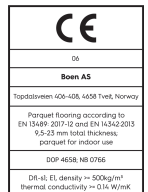

### Produktdetaljer / Tekniske egenskaper

<b>Artikkelnummer</b>	10126798 (EBG82KND)	<b>Overflatestruktur</b>	børstet	<b>Fuktighetsinnhold</b>	5-9%
<b>Tresort</b>	Eik	<b>Fas</b>	4-sidig fas	<b>Densitet kg/m<sup>3</sup></b>	>= 500kg/m <sup>3</sup>
<b>Sortering</b>	Adagio	<b>Antall bord med delt toppsjikt</b>	0	<b>Brannklasse</b>	Dfl-s1
<b>Produkttype</b>	3-lags parkett	<b>Utseende</b>	Gyldne gulv	<b>Innhold av formaldehyd</b>	E1
<b>Varegruppe</b>	14 mm Plank 14mm Plank Fiskeben Click 138	<b>Stil</b>	Nordic, Rustic, Classic	<b>Innhold av pentachlorophenol (PCP)</b>	NPD
<b>Format</b>	14mm Plank Fiskeben Click 138, B-stav	<b>m<sup>2</sup> per pakke</b>	0,95	<b>Brinell verdi (N/mm<sup>2</sup>)</b>	38
<b>Dimensjoner</b>	14 x 138 x 690 mm	<b>Antall bord pr. pakke</b>	10	<b>Bruddstyrke</b>	NPD
<b>Slitesjikt</b>	3,5 mm	<b>Vekt pr. pakke (kg)</b>	10,7	<b>Varme gjennomgang W/(m<sup>2</sup>K)</b>	0,143
<b>Kjernemateriale</b>	HDF / Gran	<b>m<sup>2</sup> pr. pale</b>	46,55	<b>Varme motstand (m<sup>2</sup>*K)/W</b>	0,098
<b>Låsesystem</b>	5G Click	<b>Pakker pr. pale</b>	49	<b>Klassifisering bruksområde</b>	Class 1
<b>Gulvvarme</b>	godt egnet	<b>Vekt pr. pale (kg)</b>	524,3	<b>Slipe motstand</b>	USRV 45
<b>Overflatebehandling</b>	Live Natural olje	<b>EN Norm</b>	EN 13489	<b>Nobb nummer</b>	55494002
<b>Farge</b>		<b>FSC claim</b>	controlled sources	<b>GTIN</b>	7035580210610