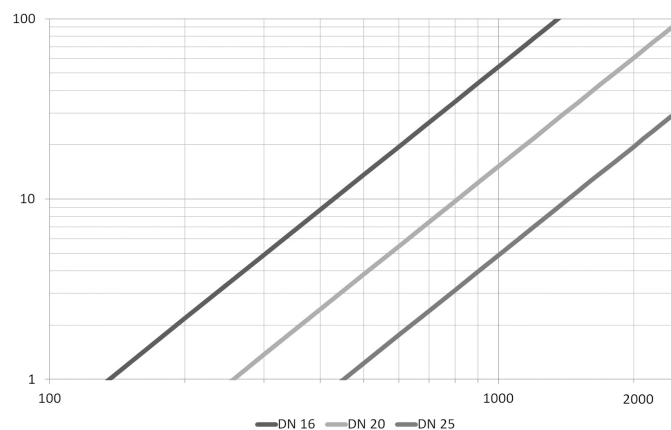

Egenskaper	Verdi / vurdering	Test³	Overvåk kontroll¹	Spesielle merknader
Temperaturområde				
Temperaturområder	maks. driftstemperatur + 150 °C (kortvarig) min. driftstemperatur -50 °C	EU 5316	○/●	Testet iht. EN 14707 EN 14304
Varmeledningsevne				
Varmeledningsevne	ϑ_m 40 °C $\lambda =$ $\lambda \leq 0,042$ W/(m · K)	EU 5316	○	Deklarert iht. NS-EN ISO 13787 Testet iht. NS-EN ISO 8497
Diffusjonsmotstand				
Relativ fuktmotstand	$\mu \geq 4.000$	EU 5316	○	Testet iht. NS-EN 13469
Brannegenskaper				
Brannklasse	Euroklasse E	EU 5316	○	Klassifisert iht. NS-EN 13501-1 Testet iht. NS-EN ISO 11925-2
Andre tekniske egenskaper				
Dimensjoner og toleranser	I samsvar med NS-EN 14304, tabell 1	EU 5316	○/●	Testet iht. NS-EU 5316
UV-motstand	god			

*1 Flere dokumenter som testsertifikater, godkjenninger o.l. kan bestilles ved å henvise til oppgitte registreringsnr.

*2 ●: Offisiell ekstern overvåking hos uavhengige forskningsinstitutt og/eller testmyndigheter
○: Egen kvalitetskontroll i fabrikk

Trykkfall-diagram

Trykkfallet i mbar per meter vises i y-aksen og volumstrømmen i x-aksen.
Forhold: Middels temperatur på 60 °C. Varmevæske 1,2 Propylenglykol
Dynamisk Viskositet 1612,8 10⁻⁶ kg/ms Vektthetthet 1008 kg/m³