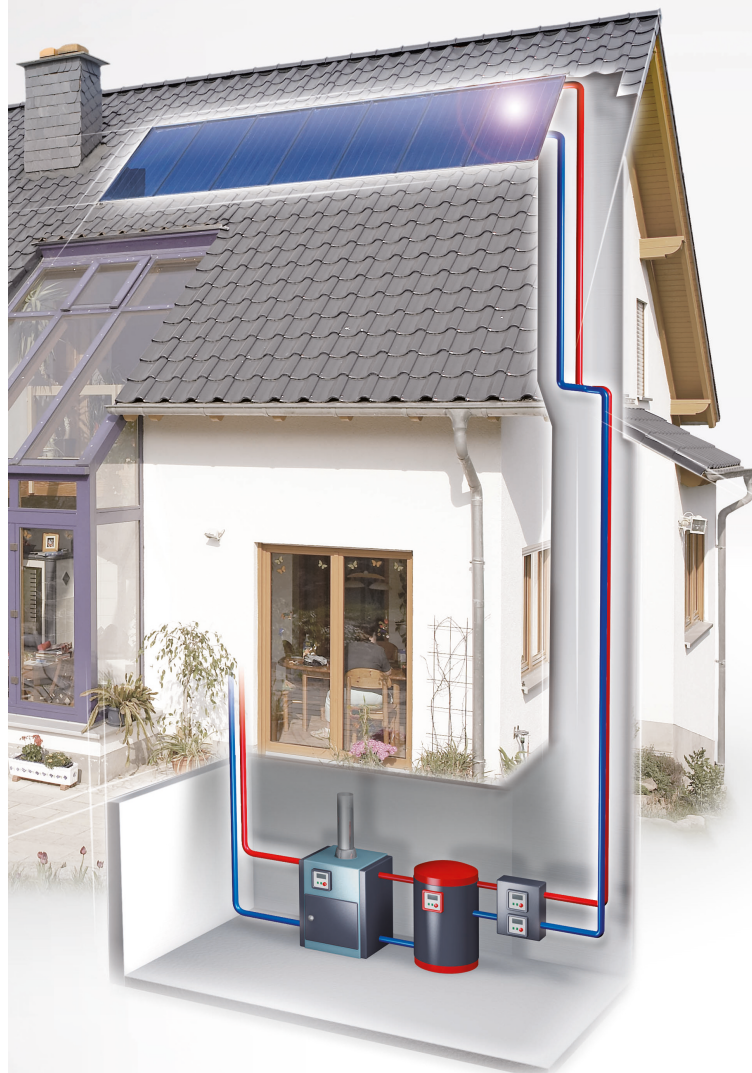

## Armaflex DuoSolar

Armaflex DuoSolar er et preisolert rørsystem med tur- og returledninger for solfangersystemer. Armaflex DuoSolar brukes til å koble flate solfangere som går med opp til 150 °C sammen med varmtvannsbeholderen på en enkel og profesjonell måte. Med det patenterte join-split limteknologien kan tur- og returrøret lett splittes og settes sammen igjen. Ingen spesielle verktøy er nødvendig for montering.

### KOMPLETT SYSTEM

Armacell leverer en systemløsning med preisolerte tur- og returrør for solfangersystemer. Bortsett fra Armaflex DuoSolar, leverer Armacell et tvilling-rørsystem som er egnet for vakuumsolfangerrør med høye driftstemperaturer opp til 220 °C. Utvalget av spesialdesignede hurtigkoblinger som gir en metall til metall tetning, gjør installasjonen enda enklere.

### ENKEL SAMMENKOBLING MED HURTIGKOBLINGER

Hurtigkoblingene fra Armacell har spesielt utviklet montasje av Armaflex DuoSolar VA sammen med solfangerkomponenter. Koblingene monteres enkelt i løpet av sekunder ved å kun stramme en mutter. Dette eliminerer tidkrevende "flensing" som vanligvis må utføres på byggeplassen med standard fittings. Hurtigkoblinger gir en varig og lekkasjesikker tetning på korrugerte rustfrie stålør.