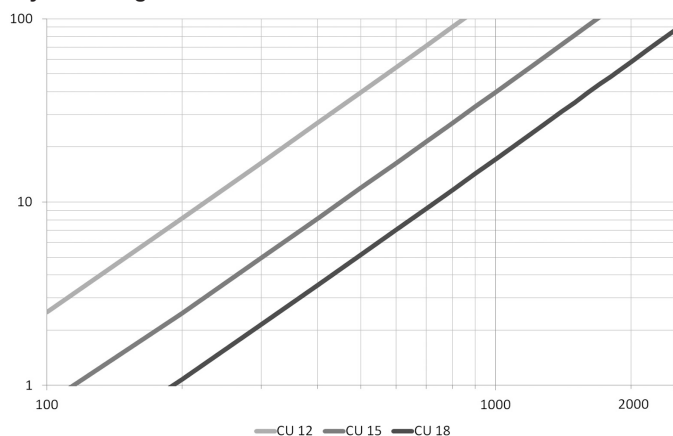

### Trykkfall-diagram

Trykkfallet i mbar per meter vises i y-aksen og volumstrømmen i x-aksen.  
Forhold: Middels temperatur på 60 °C. Varmevæske 1,2 Propylenglykol  
Dynamisk Viskositet 1612,8 10<sup>-6</sup> kg/ms Vektthetthet 1008 kg/m<sup>3</sup>