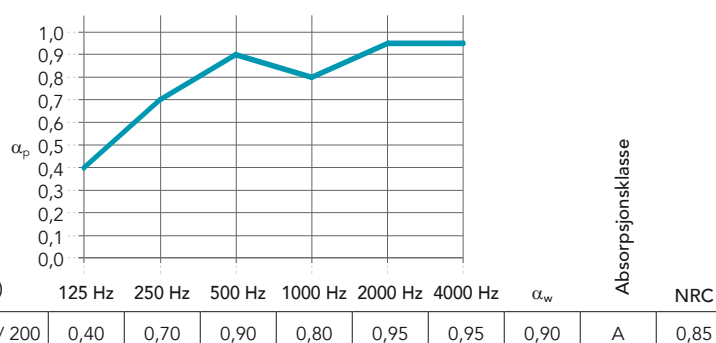

Produktbeskrivelse

- Plate av steinull
- Forside: Nyansert, hvitmalt fleece
- Bakside: Baksidfleece

Bruksområder

- Kontor
- Utdanning
- Detaljhandel

Kant	Modulmål (mm)	Vekt (Kg/m ²)	MKH / MKH for demontasje (mm)	Anbefalt montasjesystem
 A15	600 x 600 x 15	2,0	50 / 100	Rockfon® System T15 A™
	1200 x 600 x 15	2,0	50 / 100	Rockfon® System T15 A™
 A24	600 x 600 x 15	2,0	50 / 100	Rockfon® System T24 A™
	1200 x 600 x 15	2,0	50 / 100	Rockfon® System T24 A™
 E15	600 x 600 x 15	2,2	60 / 100	Rockfon® System T15 E™
	1200 x 600 x 15	2,2	60 / 100	Rockfon® System T15 E™
 E24	600 x 600 x 15	2,2	60 / 100	Rockfon® System T24 E™
	1200 x 600 x 15	2,2	60 / 100	Rockfon® System T24 E™

MKH = Minste konstruksjonshøyde

Egenskaper

Lydabsorpsjon
 α_w : 0,90 (Klasse A)

Reaksjon på brann
 A1

Lysrefleksjon
 82 %

Fuktmotstand og formstabilitet
 Opp til 100 % RH
 Ingen synlig nedbøyning i høy luftfuktighet
 C/0N