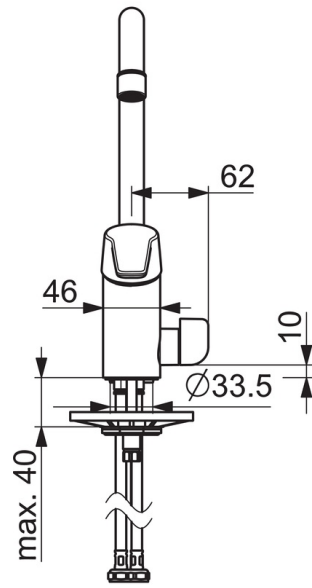

Reserve deler

SP3934F

Navn	Kode	NRF
01 Strålesamler, STD M22x1 CC A	1001070V	4205247
02 Hendel	1000801V	4205238
03 Dekkring	601967V	4205171
04 Sperrehylse	601973V	4205174
05 Festemutter for kassett, M40x1, SW30	601968V	4205172
06 Kassett	601969V	4205173
07 Høy tut, L=255	1000228V	4205229
08 Begrenser for svingbar tut, 60°/0°	159667/10	4204578
08 Begrenser for svingbar tut, 120°	159670/10	4204579
09 Tetningsringer for tut	198287V	4204903
10 Keramisk overdel, G1/2	602600V	4205223
11 Regulerbar rosett	1000240V	4205231
12 Ratt for vaskemaskinkran	1005697V	4205358
13 Pinneskrue, M8x1, L=140	601970V	4205097
14 Kranfeste komplett	601985V	4205101
15 Støtteplate, 100x60mm	158825	4204534