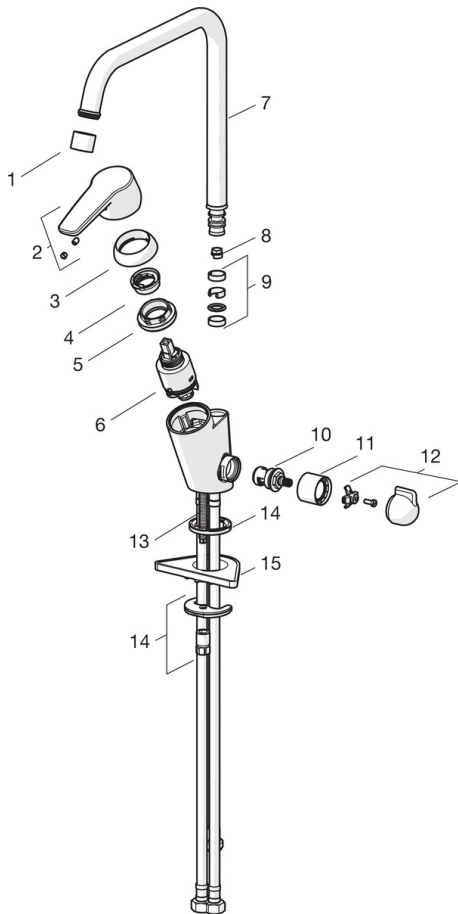

### Tekniske egenskaper

Varmtvannsforsyning	<b>max. +80° C</b>
Arbeidstrykk	<b>50 - 1000 kPa</b>
Tilkoblingsstørrelse	<b>G3/8</b>
Materiale	<b>brass</b>

### SP3934F

Navn	Kode	NRF
01 Strålesamler, STD M22x1 CC A	1001070V	4205247
02 Hendel	1000801V	4205238
03 Dekkring	601967V	4205171
04 Sperrehylse	601973V	4205174
05 Festemutter for kassett, M40x1, SW30	601968V	4205172
06 Kassett	601969V	4205173
07 Høy tut, L=255	1000228V	4205229
08 Begrenser for svingbar tut, 60°/0°	159667/10	4204578
08 Begrenser for svingbar tut, 120°	159670/10	4204579
09 Tetningsringer for tut	198287V	4204903
10 Keramisk overdel, G1/2	602600V	4205223
11 Regulerbar rosett	1000240V	4205231
12 Ratt for vaskemaskinkran	1005697V	4205358
13 Pinneskrue, M8x1, L=140	601970V	4205097
14 Kranfeste komplett	601985V	4205101
15 Støtteplate, 100x60mm	158825	4204534