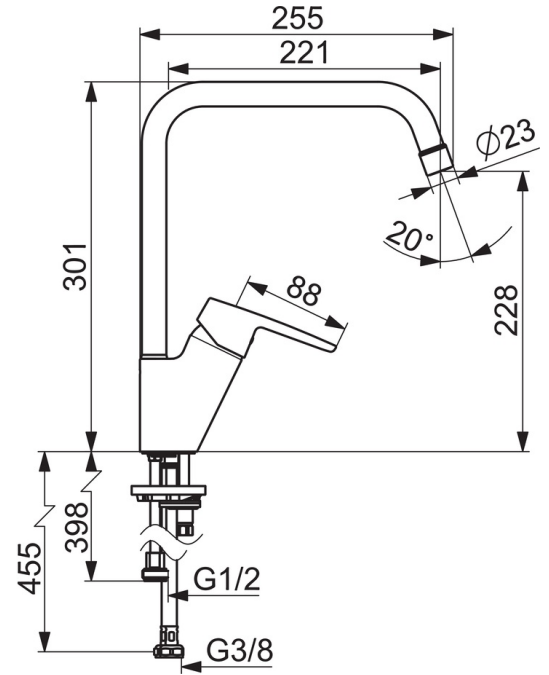

Reserve deler

SP3934F

Navn	Kode	NRF
01 Strålesamler, STD M22x1 CC A	1001070V	4205247
02 Hendel	1000801V	4205238
03 Dekkring	601967V	4205171
04 Sperrehylse	601973V	4205174
05 Festemutter for kassett, M40x1, SW30	601968V	4205172
06 Kassett	601969V	4205173
07 Høy tut, L=255	1000228V	4205229
08 Begrenser for svingbar tut, 60°/0°	159667/10	4204578
08 Begrenser for svingbar tut, 120°	159670/10	4204579
09 Tetningsringer for tut	198287V	4204903
10 Keramisk overdel, G1/2	602600V	4205223
11 Regulerbar rosett	1000240V	4205231
12 Ratt for vaskemaskinkran	1005697V	4205358
13 Pinneskrue, M8x1, L=140	601970V	4205097
14 Kranfeste komplett	601985V	4205101
15 Støtteplate, 100x60mm	158825	4204534