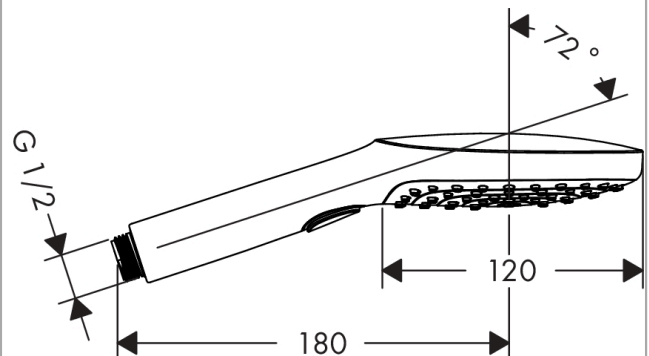

Raindance Select E**Håndduj 120 3jet**Overflater: **børstet bronse** Art. nr. : **26520140****Beskrivelse****Informasjon**

- dusjhodestørrelse: 120 mm
- velg stråle komfortabelt med Select-knapp
- stråletype: RainAir, Rain, Whirl
- gjennomstrømningsmengde ved 3 bar: 15 l/min
- med intern vannføring
- smussfilter som kan skylles
- tilslutningsgjenger G ½
- passer til gjennomstrømningsvarmer
- SVGW 1308-6178
- DVGW NW-6517CO0505
- P-IX 28001/IB
- ACS 18 ACC NY 328, valide jusqu'au 05.10.2023
- NF_375-M1-19-3
- Kiwa K6053_Showers
- Kiwa K6053_Showers

Teknologi**Designpriser****Sertifikater****kiwa****Produktbilde****Måltegning**

Raindance Select E

Håndduj 120 3jet

Overflater: **børstet bronse** Art. nr. : **26520140**

Gjennomstrømningsdiagram

Forbruksverdiene måles ved normal bruk med tilhørende armatur (temostat/blandebatteri/innmurt ventil).