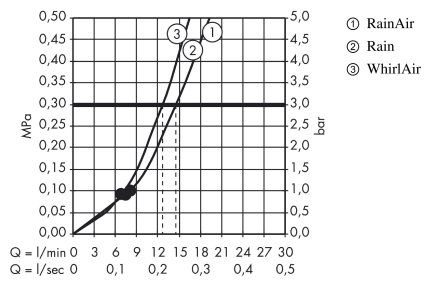

Raindance Select E**Håndduj 120 3jet**Overflater: **børstet bronse** Art. nr. : **26520140****Beskrivelse****Informasjon**

- dusjhodestørrelse: 120 mm
- velg stråle komfortabelt med Select-knapp
- stråletype: RainAir, Rain, Whirl
- gjennomstrømningsmengde ved 3 bar: 15 l/min
- med intern vannføring
- smussfilter som kan skylles
- tilslutningsgjenger G ½
- passer til gjennomstrømningsvarmer
- SVGW 1308-6178
- DVGW NW-6517CO0505
- P-IX 28001/IB
- ACS 18 ACC NY 328, valide jusqu'au 05.10.2023
- NF_375-M1-19-3
- Kiwa K6053_Showers
- Kiwa K6053_Showers

Teknologi**Designpriser****Sertifikater****kiwa****Produktbilde****Måltegning**

Raindance Select E

Håndduj 120 3jet

Overflater: **børstet bronse** Art. nr. : **26520140**

Gjennomstrømningsdiagram

Forbruksverdiene måles ved normal bruk med tilhørende armatur (temostat/blandebatteri/innmurt ventil).