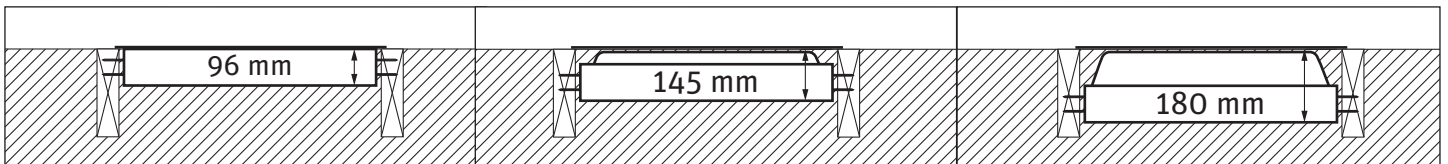

In wall

Roth sprøjteforhæng > Roth sprutskyd > Roth sprutdeksel > Quick JT-kaapin roiskesuoja > Splash cover

	550x700	800x700	1100x700	550x700	800x700	1100x700	550x700	800x700	1100x700
VVS-nr.	Inkl.	Inkl.	Inkl.	ST1000.412	ST1000.413	ST1000.414	ST1000.415	ST1000.416	ST1000.417
RSK nr.	Inkl.	Inkl.	Inkl.	17ST1000.412	17ST1000.413	17ST1000.414	17ST1000.415	17ST1000.416	17ST1000.417
NRF nr.	Inkl.	Inkl.	Inkl.	145 73 55	145 73 56	145 73 57	145 73 58	145 73 59	145 73 60
LVI-nro.	Sis.	Sis.	Sis.	2011238	2011239	2011240	17ST1000.415	17ST1000.416	17ST1000.417
HVAC No.	Incl.	Incl.	Incl.	7ST1000412	7ST1000413	7ST1000414	7ST1000415	7ST1000416	7ST1000417