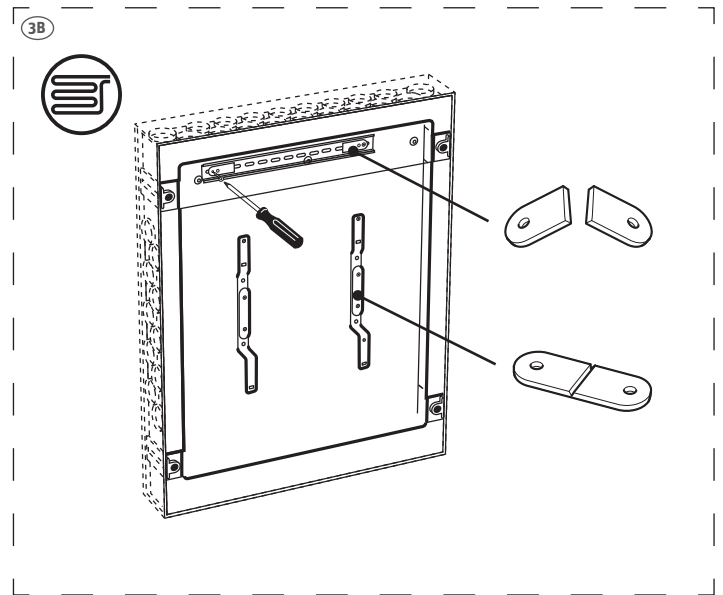

## On wall

## In wall

Roth sprøjteforhæng > Roth sprutskyd > Roth sprutdeksel > Quick JT-kaapin roiskesuoja > Splash cover

	550x700	800x700	1100x700	550x700	800x700	1100x700	550x700	800x700	1100x700
VVS-nr.	Inkl.	Inkl.	Inkl.	ST1000.412	ST1000.413	ST1000.414	ST1000.415	ST1000.416	ST1000.417
RSK nr.	Inkl.	Inkl.	Inkl.	17ST1000.412	17ST1000.413	17ST1000.414	17ST1000.415	17ST1000.416	17ST1000.417
NRF nr.	Inkl.	Inkl.	Inkl.	145 73 55	145 73 56	145 73 57	145 73 58	145 73 59	145 73 60
LVI-nro.	Sis.	Sis.	Sis.	2011238	2011239	2011240	17ST1000.415	17ST1000.416	17ST1000.417
HVAC No.	Incl.	Incl.	Incl.	7ST1000412	7ST1000413	7ST1000414	7ST1000415	7ST1000416	7ST1000417