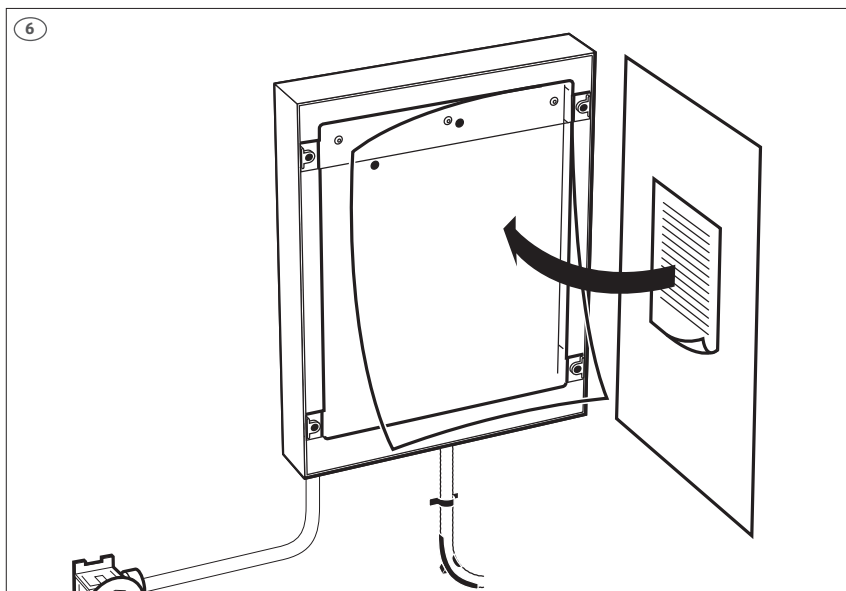

**Roth Quickskab Universal**  
**Roth Quickskåp Universal**  
**Roth Quickskap Universal**  
**Roth Quick Jakotukkikaappi**  
**Roth Quickcabinet Universal**  
Installation

550, 800, 1100 x 700 mm  
On wall/In wall

## On wall