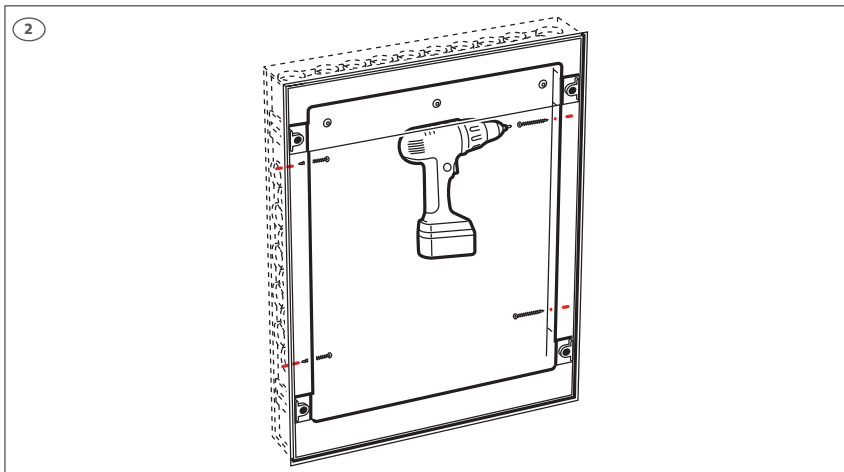

In wall

Roth sprøjteforhæng > Roth sprutskyd > Roth sprutdeksel > Quick JT-kaapin roiskesuoja > Splash cover

	550x700	800x700	1100x700	550x700	800x700	1100x700	550x700	800x700	1100x700
VVS-nr.	Inkl.	Inkl.	Inkl.	ST1000.412	ST1000.413	ST1000.414	ST1000.415	ST1000.416	ST1000.417
RSK nr.	Inkl.	Inkl.	Inkl.	17ST1000.412	17ST1000.413	17ST1000.414	17ST1000.415	17ST1000.416	17ST1000.417
NRF nr.	Inkl.	Inkl.	Inkl.	145 73 55	145 73 56	145 73 57	145 73 58	145 73 59	145 73 60
LVI-nro.	Sis.	Sis.	Sis.	2011238	2011239	2011240	17ST1000.415	17ST1000.416	17ST1000.417
HVAC No.	Incl.	Incl.	Incl.	7ST1000412	7ST1000413	7ST1000414	7ST1000415	7ST1000416	7ST1000417