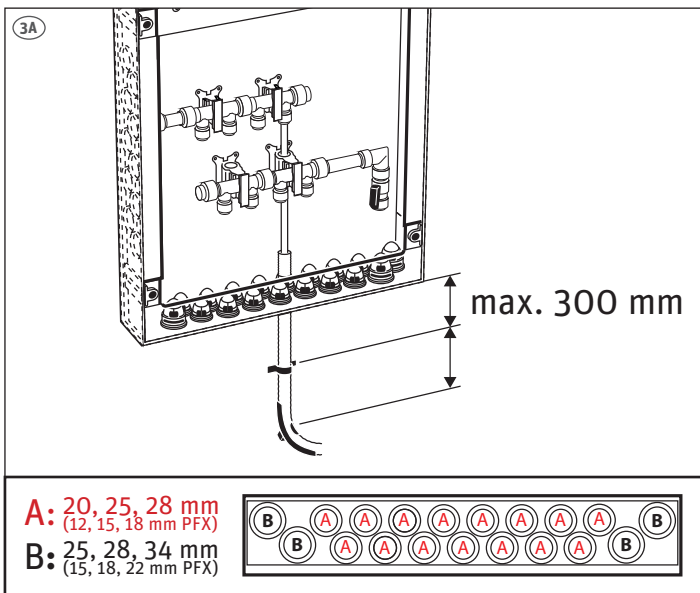

## On wall

## In wall

Roth sprøjteforhæng > Roth sprutskyd > Roth sprutdeksel > Quick JT-kaapin roiskesuoja > Splash cover

	550x700	800x700	1100x700	550x700	800x700	1100x700	550x700	800x700	1100x700
VVS-nr.	Inkl.	Inkl.	Inkl.	ST1000.412	ST1000.413	ST1000.414	ST1000.415	ST1000.416	ST1000.417
RSK nr.	Inkl.	Inkl.	Inkl.	17ST1000.412	17ST1000.413	17ST1000.414	17ST1000.415	17ST1000.416	17ST1000.417
NRF nr.	Inkl.	Inkl.	Inkl.	145 73 55	145 73 56	145 73 57	145 73 58	145 73 59	145 73 60
LVI-nro.	Sis.	Sis.	Sis.	2011238	2011239	2011240	17ST1000.415	17ST1000.416	17ST1000.417
HVAC No.	Incl.	Incl.	Incl.	7ST1000412	7ST1000413	7ST1000414	7ST1000415	7ST1000416	7ST1000417