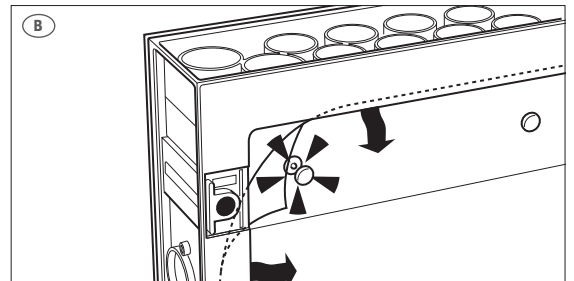

## In wall

Roth sprøjteforhæng > Roth sprutskyd > Roth sprutdeksel > Quick JT-kaapin roiskesuoja > Splash cover

	550x700	800x700	1100x700	550x700	800x700	1100x700	550x700	800x700	1100x700
VVS-nr.	Inkl.	Inkl.	Inkl.	ST1000.412	ST1000.413	ST1000.414	ST1000.415	ST1000.416	ST1000.417
RSK nr.	Inkl.	Inkl.	Inkl.	17ST1000.412	17ST1000.413	17ST1000.414	17ST1000.415	17ST1000.416	17ST1000.417
NRF nr.	Inkl.	Inkl.	Inkl.	145 73 55	145 73 56	145 73 57	145 73 58	145 73 59	145 73 60
LVI-nro.	Sis.	Sis.	Sis.	2011238	2011239	2011240	17ST1000.415	17ST1000.416	17ST1000.417
HVAC No.	Incl.	Incl.	Incl.	7ST1000412	7ST1000413	7ST1000414	7ST1000415	7ST1000416	7ST1000417