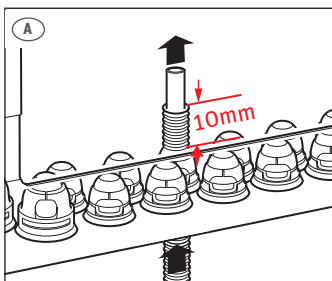

## In wall

Roth sprøjteforhæng > Roth sprutskyd > Roth sprutdeksel > Quick JT-kaapin roiskesuoja > Splash cover

	550x700	800x700	1100x700	550x700	800x700	1100x700	550x700	800x700	1100x700
VVS-nr.	Inkl.	Inkl.	Inkl.	ST1000.412	ST1000.413	ST1000.414	ST1000.415	ST1000.416	ST1000.417
RSK nr.	Inkl.	Inkl.	Inkl.	17ST1000.412	17ST1000.413	17ST1000.414	17ST1000.415	17ST1000.416	17ST1000.417
NRF nr.	Inkl.	Inkl.	Inkl.	145 73 55	145 73 56	145 73 57	145 73 58	145 73 59	145 73 60
LVI-nro.	Sis.	Sis.	Sis.	2011238	2011239	2011240	17ST1000.415	17ST1000.416	17ST1000.417
HVAC No.	Incl.	Incl.	Incl.	7ST1000412	7ST1000413	7ST1000414	7ST1000415	7ST1000416	7ST1000417