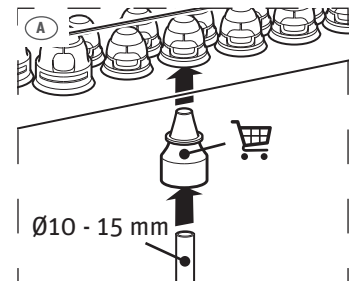

## In wall

Roth sprøjteforhæng > Roth sprutskyd > Roth sprutdeksel > Quick JT-kaapin roiskesuoja > Splash cover

	550x700	800x700	1100x700	550x700	800x700	1100x700	550x700	800x700	1100x700
VVS-nr.	Inkl.	Inkl.	Inkl.	ST1000.412	ST1000.413	ST1000.414	ST1000.415	ST1000.416	ST1000.417
RSK nr.	Inkl.	Inkl.	Inkl.	17ST1000.412	17ST1000.413	17ST1000.414	17ST1000.415	17ST1000.416	17ST1000.417
NRF nr.	Inkl.	Inkl.	Inkl.	145 73 55	145 73 56	145 73 57	145 73 58	145 73 59	145 73 60
LVI-nro.	Sis.	Sis.	Sis.	2011238	2011239	2011240	17ST1000.415	17ST1000.416	17ST1000.417
HVAC No.	Incl.	Incl.	Incl.	7ST1000412	7ST1000413	7ST1000414	7ST1000415	7ST1000416	7ST1000417