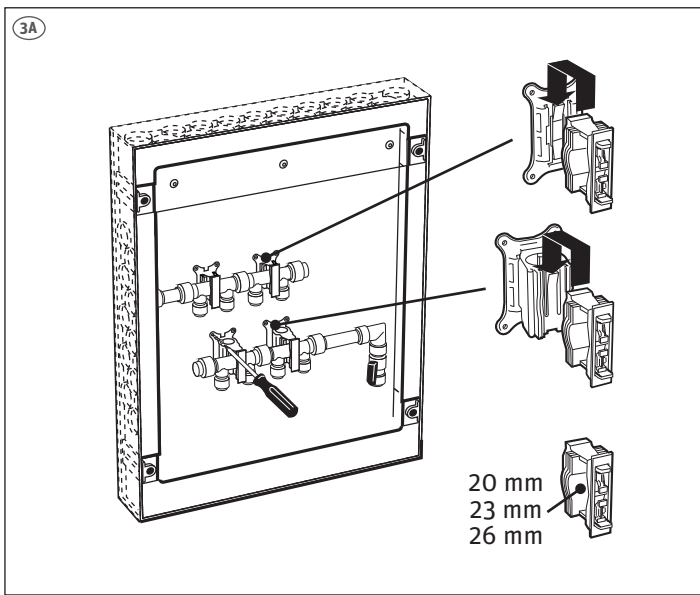

## On wall

## In wall

Roth sprøjteforhæng > Roth sprutskyd > Roth sprutdeksel > Quick JT-kaapin roiskesuoja > Splash cover

	550x700	800x700	1100x700	550x700	800x700	1100x700	550x700	800x700	1100x700
VVS-nr.	Inkl.	Inkl.	Inkl.	ST1000.412	ST1000.413	ST1000.414	ST1000.415	ST1000.416	ST1000.417
RSK nr.	Inkl.	Inkl.	Inkl.	17ST1000.412	17ST1000.413	17ST1000.414	17ST1000.415	17ST1000.416	17ST1000.417
NRF nr.	Inkl.	Inkl.	Inkl.	145 73 55	145 73 56	145 73 57	145 73 58	145 73 59	145 73 60
LVI-nro.	Sis.	Sis.	Sis.	2011238	2011239	2011240	17ST1000.415	17ST1000.416	17ST1000.417
HVAC No.	Incl.	Incl.	Incl.	7ST1000412	7ST1000413	7ST1000414	7ST1000415	7ST1000416	7ST1000417