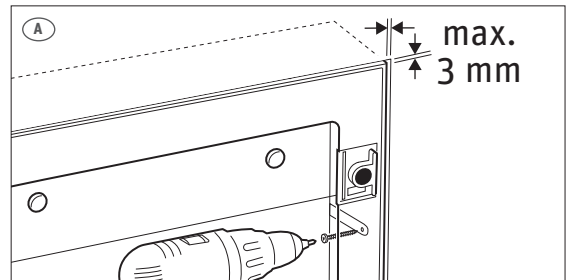

In wall

Roth sprøjteforhæng > Roth sprutskyd > Roth sprutdeksel > Quick JT-kaapin roiskesuoja > Splash cover

	550x700	800x700	1100x700	550x700	800x700	1100x700	550x700	800x700	1100x700
VVS-nr.	Inkl.	Inkl.	Inkl.	ST1000.412	ST1000.413	ST1000.414	ST1000.415	ST1000.416	ST1000.417
RSK nr.	Inkl.	Inkl.	Inkl.	17ST1000.412	17ST1000.413	17ST1000.414	17ST1000.415	17ST1000.416	17ST1000.417
NRF nr.	Inkl.	Inkl.	Inkl.	145 73 55	145 73 56	145 73 57	145 73 58	145 73 59	145 73 60
LVI-nro.	Sis.	Sis.	Sis.	2011238	2011239	2011240	17ST1000.415	17ST1000.416	17ST1000.417
HVAC No.	Incl.	Incl.	Incl.	7ST1000412	7ST1000413	7ST1000414	7ST1000415	7ST1000416	7ST1000417