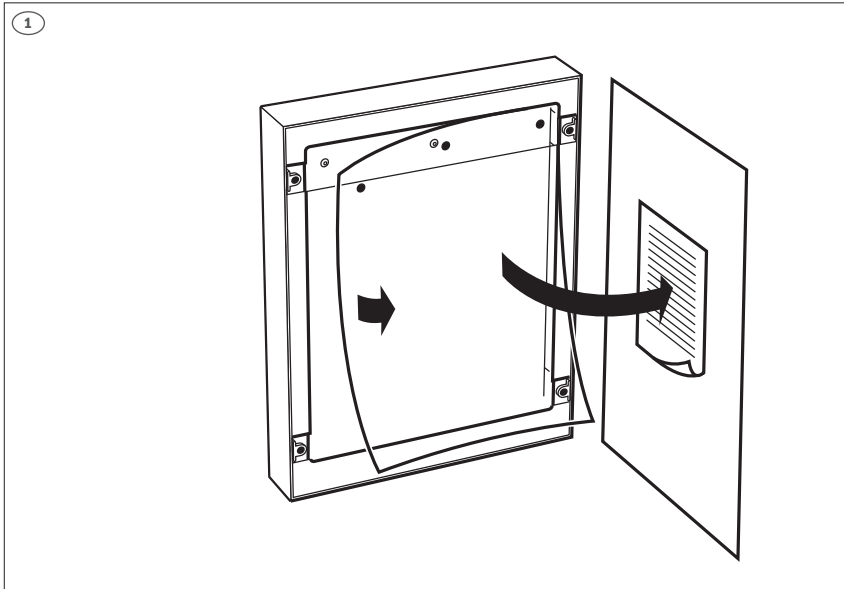

**Roth Quickskab Universal**  
**Roth Quickskåp Universal**  
**Roth Quickskap Universal**  
**Roth Quick Jakotukkikaappi**  
**Roth Quickcabinet Universal**  
Installation

550, 800, 1100 x 700 mm  
On wall/In wall

## On wall