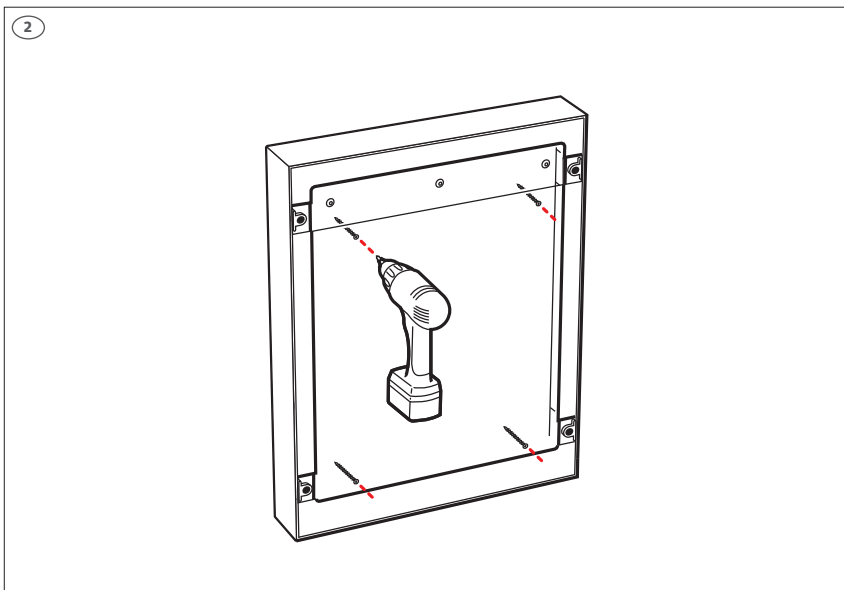

**Roth Quickskab Universal**  
**Roth Quickskåp Universal**  
**Roth Quickskap Universal**  
**Roth Quick Jakotukkikaappi**  
**Roth Quickcabinet Universal**  
Installation

550, 800, 1100 x 700 mm  
On wall/In wall

## On wall