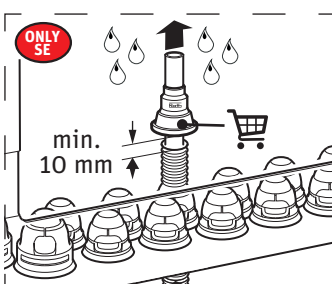

## On wall

## In wall

Roth sprøjteforhæng > Roth sprutskyd > Roth sprutdeksel > Quick JT-kaapin roiskesuoja > Splash cover

	550x700	800x700	1100x700	550x700	800x700	1100x700	550x700	800x700	1100x700
VVS-nr.	Inkl.	Inkl.	Inkl.	ST1000.412	ST1000.413	ST1000.414	ST1000.415	ST1000.416	ST1000.417
RSK nr.	Inkl.	Inkl.	Inkl.	17ST1000.412	17ST1000.413	17ST1000.414	17ST1000.415	17ST1000.416	17ST1000.417
NRF nr.	Inkl.	Inkl.	Inkl.	145 73 55	145 73 56	145 73 57	145 73 58	145 73 59	145 73 60
LVI-nro.	Sis.	Sis.	Sis.	2011238	2011239	2011240	17ST1000.415	17ST1000.416	17ST1000.417
HVAC No.	Incl.	Incl.	Incl.	7ST1000412	7ST1000413	7ST1000414	7ST1000415	7ST1000416	7ST1000417