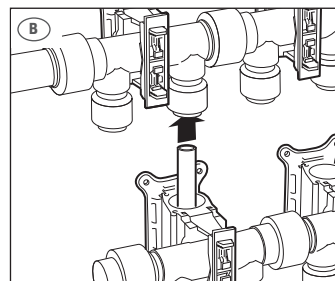

## On wall

## In wall

Roth sprøjteforhæng > Roth sprutskyd > Roth sprutdeksel > Quick JT-kaapin roiskesuoja > Splash cover

	550x700	800x700	1100x700	550x700	800x700	1100x700	550x700	800x700	1100x700
VVS-nr.	Inkl.	Inkl.	Inkl.	ST1000.412	ST1000.413	ST1000.414	ST1000.415	ST1000.416	ST1000.417
RSK nr.	Inkl.	Inkl.	Inkl.	17ST1000.412	17ST1000.413	17ST1000.414	17ST1000.415	17ST1000.416	17ST1000.417
NRF nr.	Inkl.	Inkl.	Inkl.	145 73 55	145 73 56	145 73 57	145 73 58	145 73 59	145 73 60
LVI-nro.	Sis.	Sis.	Sis.	2011238	2011239	2011240	17ST1000.415	17ST1000.416	17ST1000.417
HVAC No.	Incl.	Incl.	Incl.	7ST1000412	7ST1000413	7ST1000414	7ST1000415	7ST1000416	7ST1000417