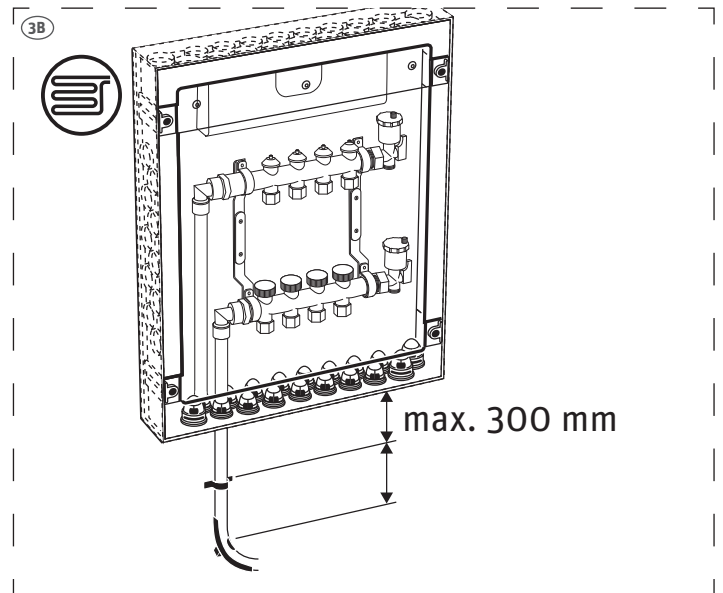

## On wall

## In wall

Roth sprøjteforhæng > Roth sprutskyd > Roth sprutdeksel > Quick JT-kaapin roiskesuoja > Splash cover

	550x700	800x700	1100x700	550x700	800x700	1100x700	550x700	800x700	1100x700
VVS-nr.	Inkl.	Inkl.	Inkl.	ST1000.412	ST1000.413	ST1000.414	ST1000.415	ST1000.416	ST1000.417
RSK nr.	Inkl.	Inkl.	Inkl.	17ST1000.412	17ST1000.413	17ST1000.414	17ST1000.415	17ST1000.416	17ST1000.417
NRF nr.	Inkl.	Inkl.	Inkl.	145 73 55	145 73 56	145 73 57	145 73 58	145 73 59	145 73 60
LVI-nro.	Sis.	Sis.	Sis.	2011238	2011239	2011240	17ST1000.415	17ST1000.416	17ST1000.417
HVAC No.	Incl.	Incl.	Incl.	7ST1000412	7ST1000413	7ST1000414	7ST1000415	7ST1000416	7ST1000417