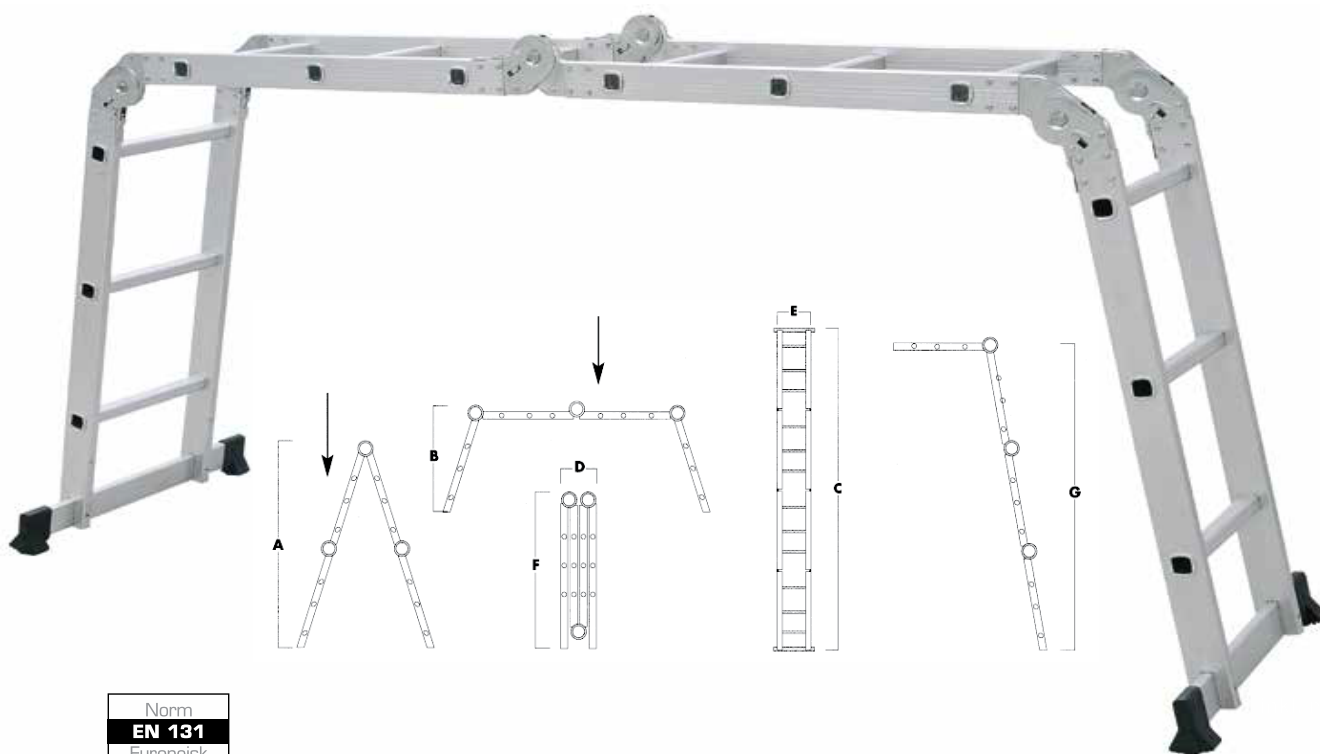

Alu-leddstige

- Kan brukes som gardintrapp, stige og stillas
- Bred tverrfot i begge ender av stigen for økt stabilitet
- Brettes i de forskjellige stillingene ved et enkelt håndgrep
- Tar liten plass ved lagring og transport

Norm
EN 131
Europeisk

Varenr.	Nobbnr.	Varebetegnelse	Vekt (kg)	A (m)	B (m)	C (m)	D (m)	E (m)	F (m)	G (m)
1139A	43642843	Leddstige m/plattform	13,50	1,85	0,90	3,70	0,26	0,59	1,02	2,76

Forhandler:

ALU•STIGEN AS