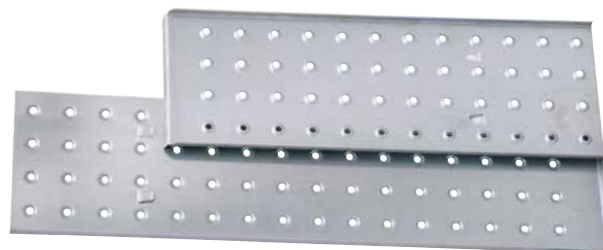

Alu-leddstige

- Kan brukes som gardintrapp, stige og stillas
- Bred tverrfot i begge ender av stigen for økt stabilitet
- Brettes i de forskjellige stillingene ved et enkelt håndgrep
- Tar liten plass ved lagring og transport

Norm
EN 131
Europeisk

Varenr.	Nobbnr.	Varebetegnelse	Vekt (kg)	A (m)	B (m)	C (m)	D (m)	E (m)	F (m)	G (m)
1139A	43642843	Leddstige m/plattform	13,50	1,85	0,90	3,70	0,26	0,59	1,02	2,76

Forhandler:

ALU•STIGEN AS