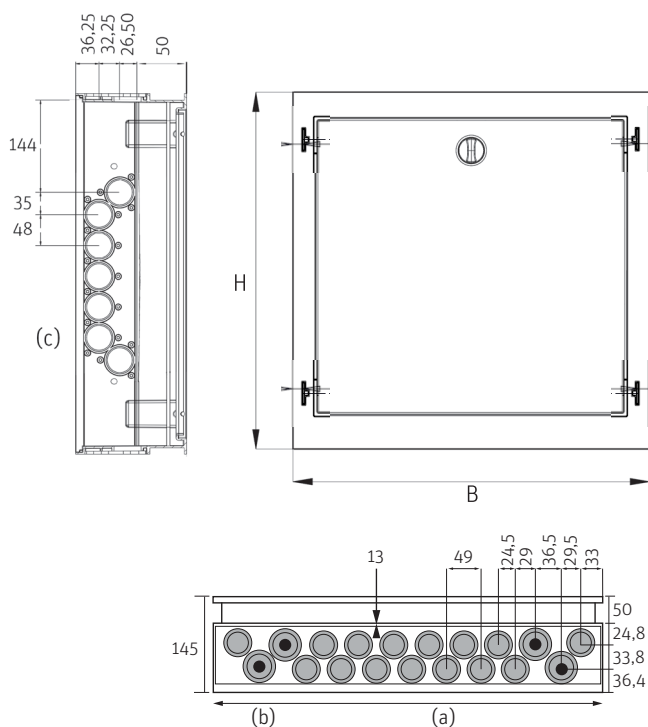

Roth Quickskap⁺ 550 mm, maxi

Roth Quickskap⁺ 550 mm, maxi

Roth Quickskap⁺ 550 mm, maxi kan brukes sammen med Roth fordelerrør til forbruksvann og varmeinstallasjoner. De vanntette skapene er sammen med Roth MultiPex[®] rørsystem, godkjent etter NT VVS 129 og er en del av systemgodkjenningen TG 2556. Skapene har ferdigmonterte, vanntette nippler i topp og bunn. I sidene er det knock out hull til tilførselsrør. De spesialdesignede, trekkfaste niplene gir en trygg og sikker montering av varerør.

Teknisk beskrivelse

Roth Quickskap⁺ 550 mm, maxi er produsert i ABS plast i fargen hvit RAL 9010 med lås. Skapet leveres i bredden 550 mm, med høyde på 550 mm. Dybden i skapet er 145 mm. Det vanntette skapet leveres med ferdigmonterte nippler til varerør i både topp og bunn, knock out huller i sidene og Roth Quick klammer til montering av alle typer Roth fordelerrør samt overløp. Skapet kan håndtere opp til 4 fordelerrør med totalt 13 avstikkere eller etter individuell oppbygging. I skapets bakplate er det hullmønster som gir en lett og fleksibel montering av fordelerfeste/Roth Quick klammer.

Skapstørrelse/ mål	B	H	D	Nippler (a) 16 - 28 mm	Nippler (b) 25 - 42 mm*	Knock-out huller (c)
550	550	550	145	30	8	14

* bruk av Roth nippel med NRF-nr: 511 81 22, kan 42 mm varerør brukes.

Roth Quickskap⁺ 550 mm, maxi

Dør, ramme og nippler til Roth Quickskap⁺ 550 mm, maxi

Dør og ramme er justerbart og kan monteres direkte i Quickskapet med en afstand på 0 - 60 mm. Ved dypere skapsmontering kan dør og ramme monteres fast i stendere.