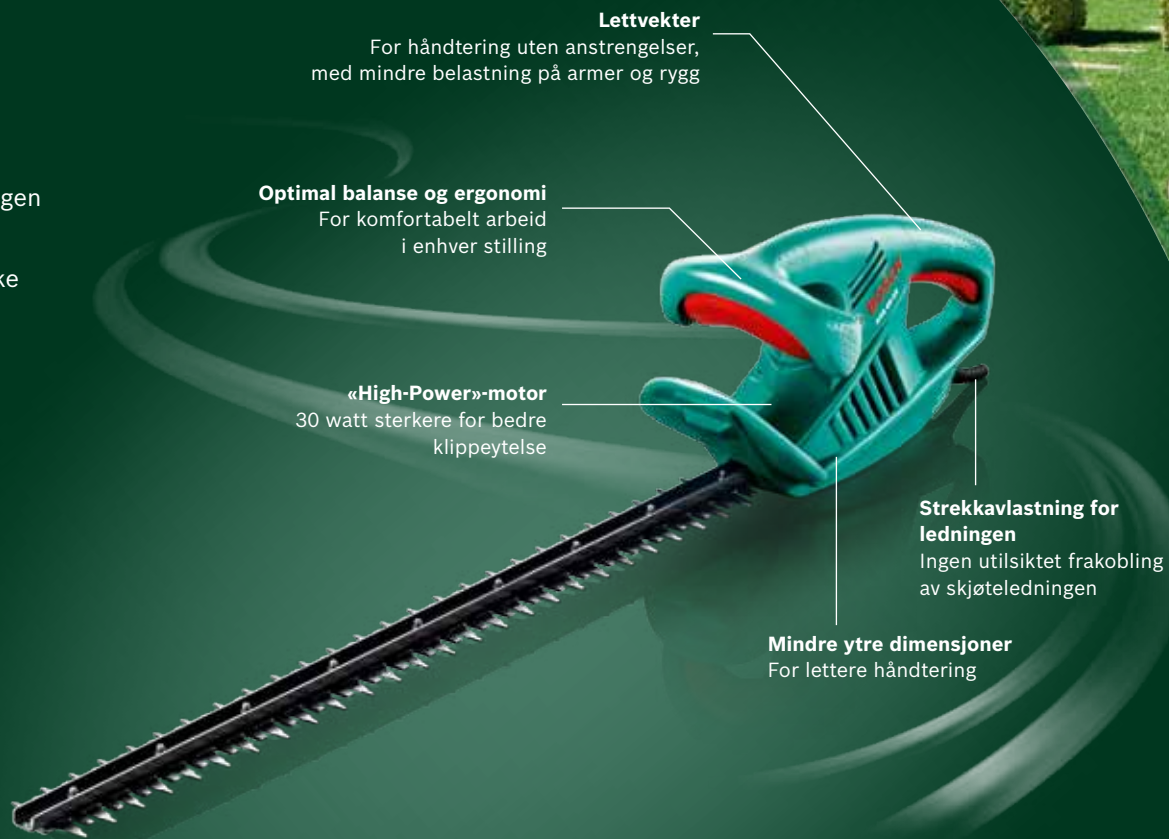

Komfortabel: Velbalanserte verktøy og ergonomiske håndtak for mer behagelig arbeidsstilling.

Fremragende ytelse: Motor med høy hastighet og tannavstand på 16 mm sørger for kreftene som trengs til å klippe unge hekkplanter eller små til mellomstore hekker.