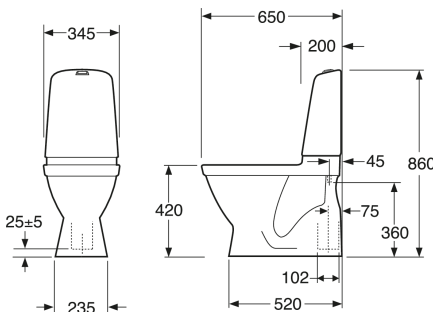

## Informasjon om pakking

Lengde: 680 mm | Bredder: 360 mm | Høyde: 940 mm

Vekt: 32 kg

Antall i pakken: 1 st

## Teknisk informasjon

---

- CO2e fotavtrykk: 74,33 kg
- Spyling – vannmengde: 2/4 L Dobbeltskyl
- Vannlås – utløp: Dolt lås S-lås
- Tilkoblingsdimensjon: c/c 155mm sitsfäste