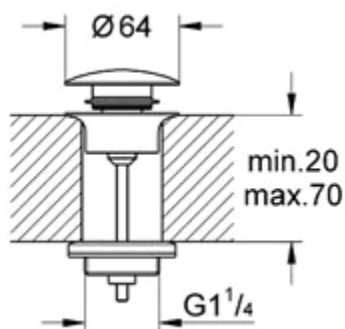

GROHE A/S
Engebretsvai 3
0275 Oslo
Norway

Telefon: +47 (0) 22 07 20 70
Fax: +47 (0) 22 07 20 71

E-mail: grohe@grohe.no
Website: <http://www.grohe.no>