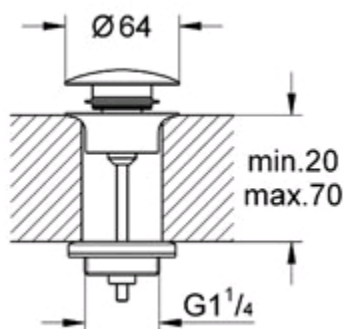

GROHE A/S
Engebretsvei 3
0275 Oslo
Norway

Telefon: +47 (0) 22 07 20 70
Fax: +47 (0) 22 07 20 71

E-mail: grohe@grohe.no
Website: <http://www.grohe.no>