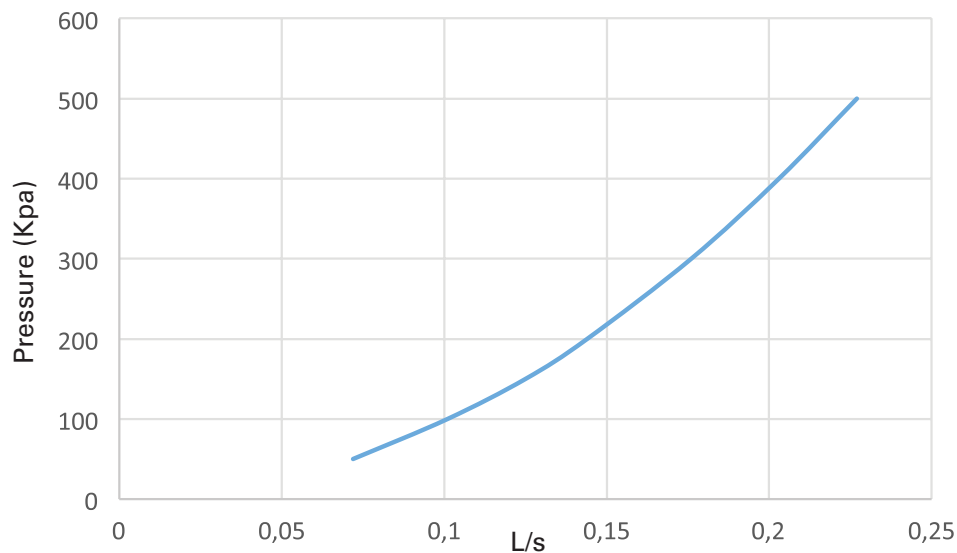

High U-spout Azur V kitchen sink mixer with extendible hose

	Pressure	Flow	Flow
WP(kPa)	(kPa)	L/S	L/min
50	50	0,072	4,32
100	100	0,101	6,06
150	150	0,125	7,5
200	200	0,144	8,64
300	300	0,176	10,56
400	400	0,203	12,18
500	500	0,227	13,62