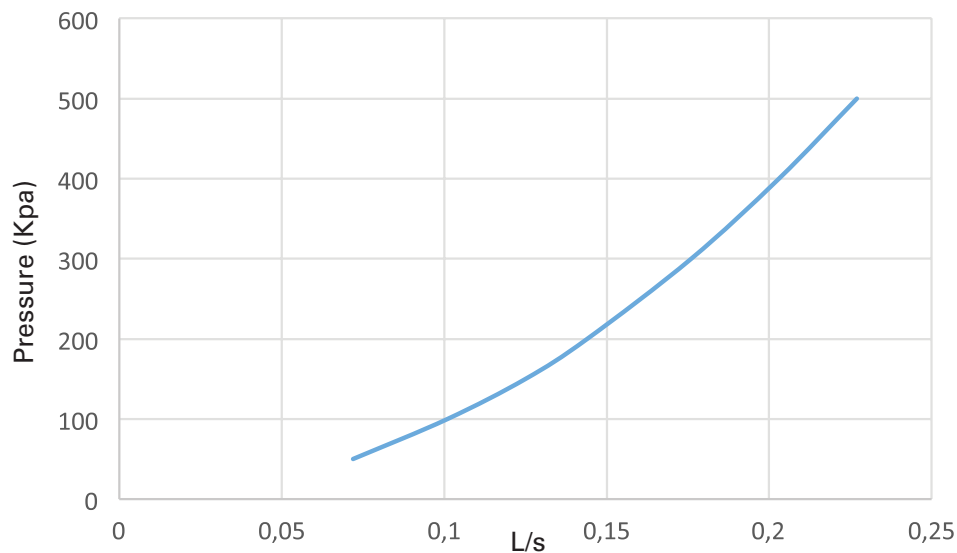

## High U-spout Azur V kitchen sink mixer with extendible hose

	Pressure	Flow	Flow
WP(kPa)	(kPa)	L/S	L/min
50	50	0,072	4,32
100	100	0,101	6,06
150	150	0,125	7,5
200	200	0,144	8,64
300	300	0,176	10,56
400	400	0,203	12,18
500	500	0,227	13,62