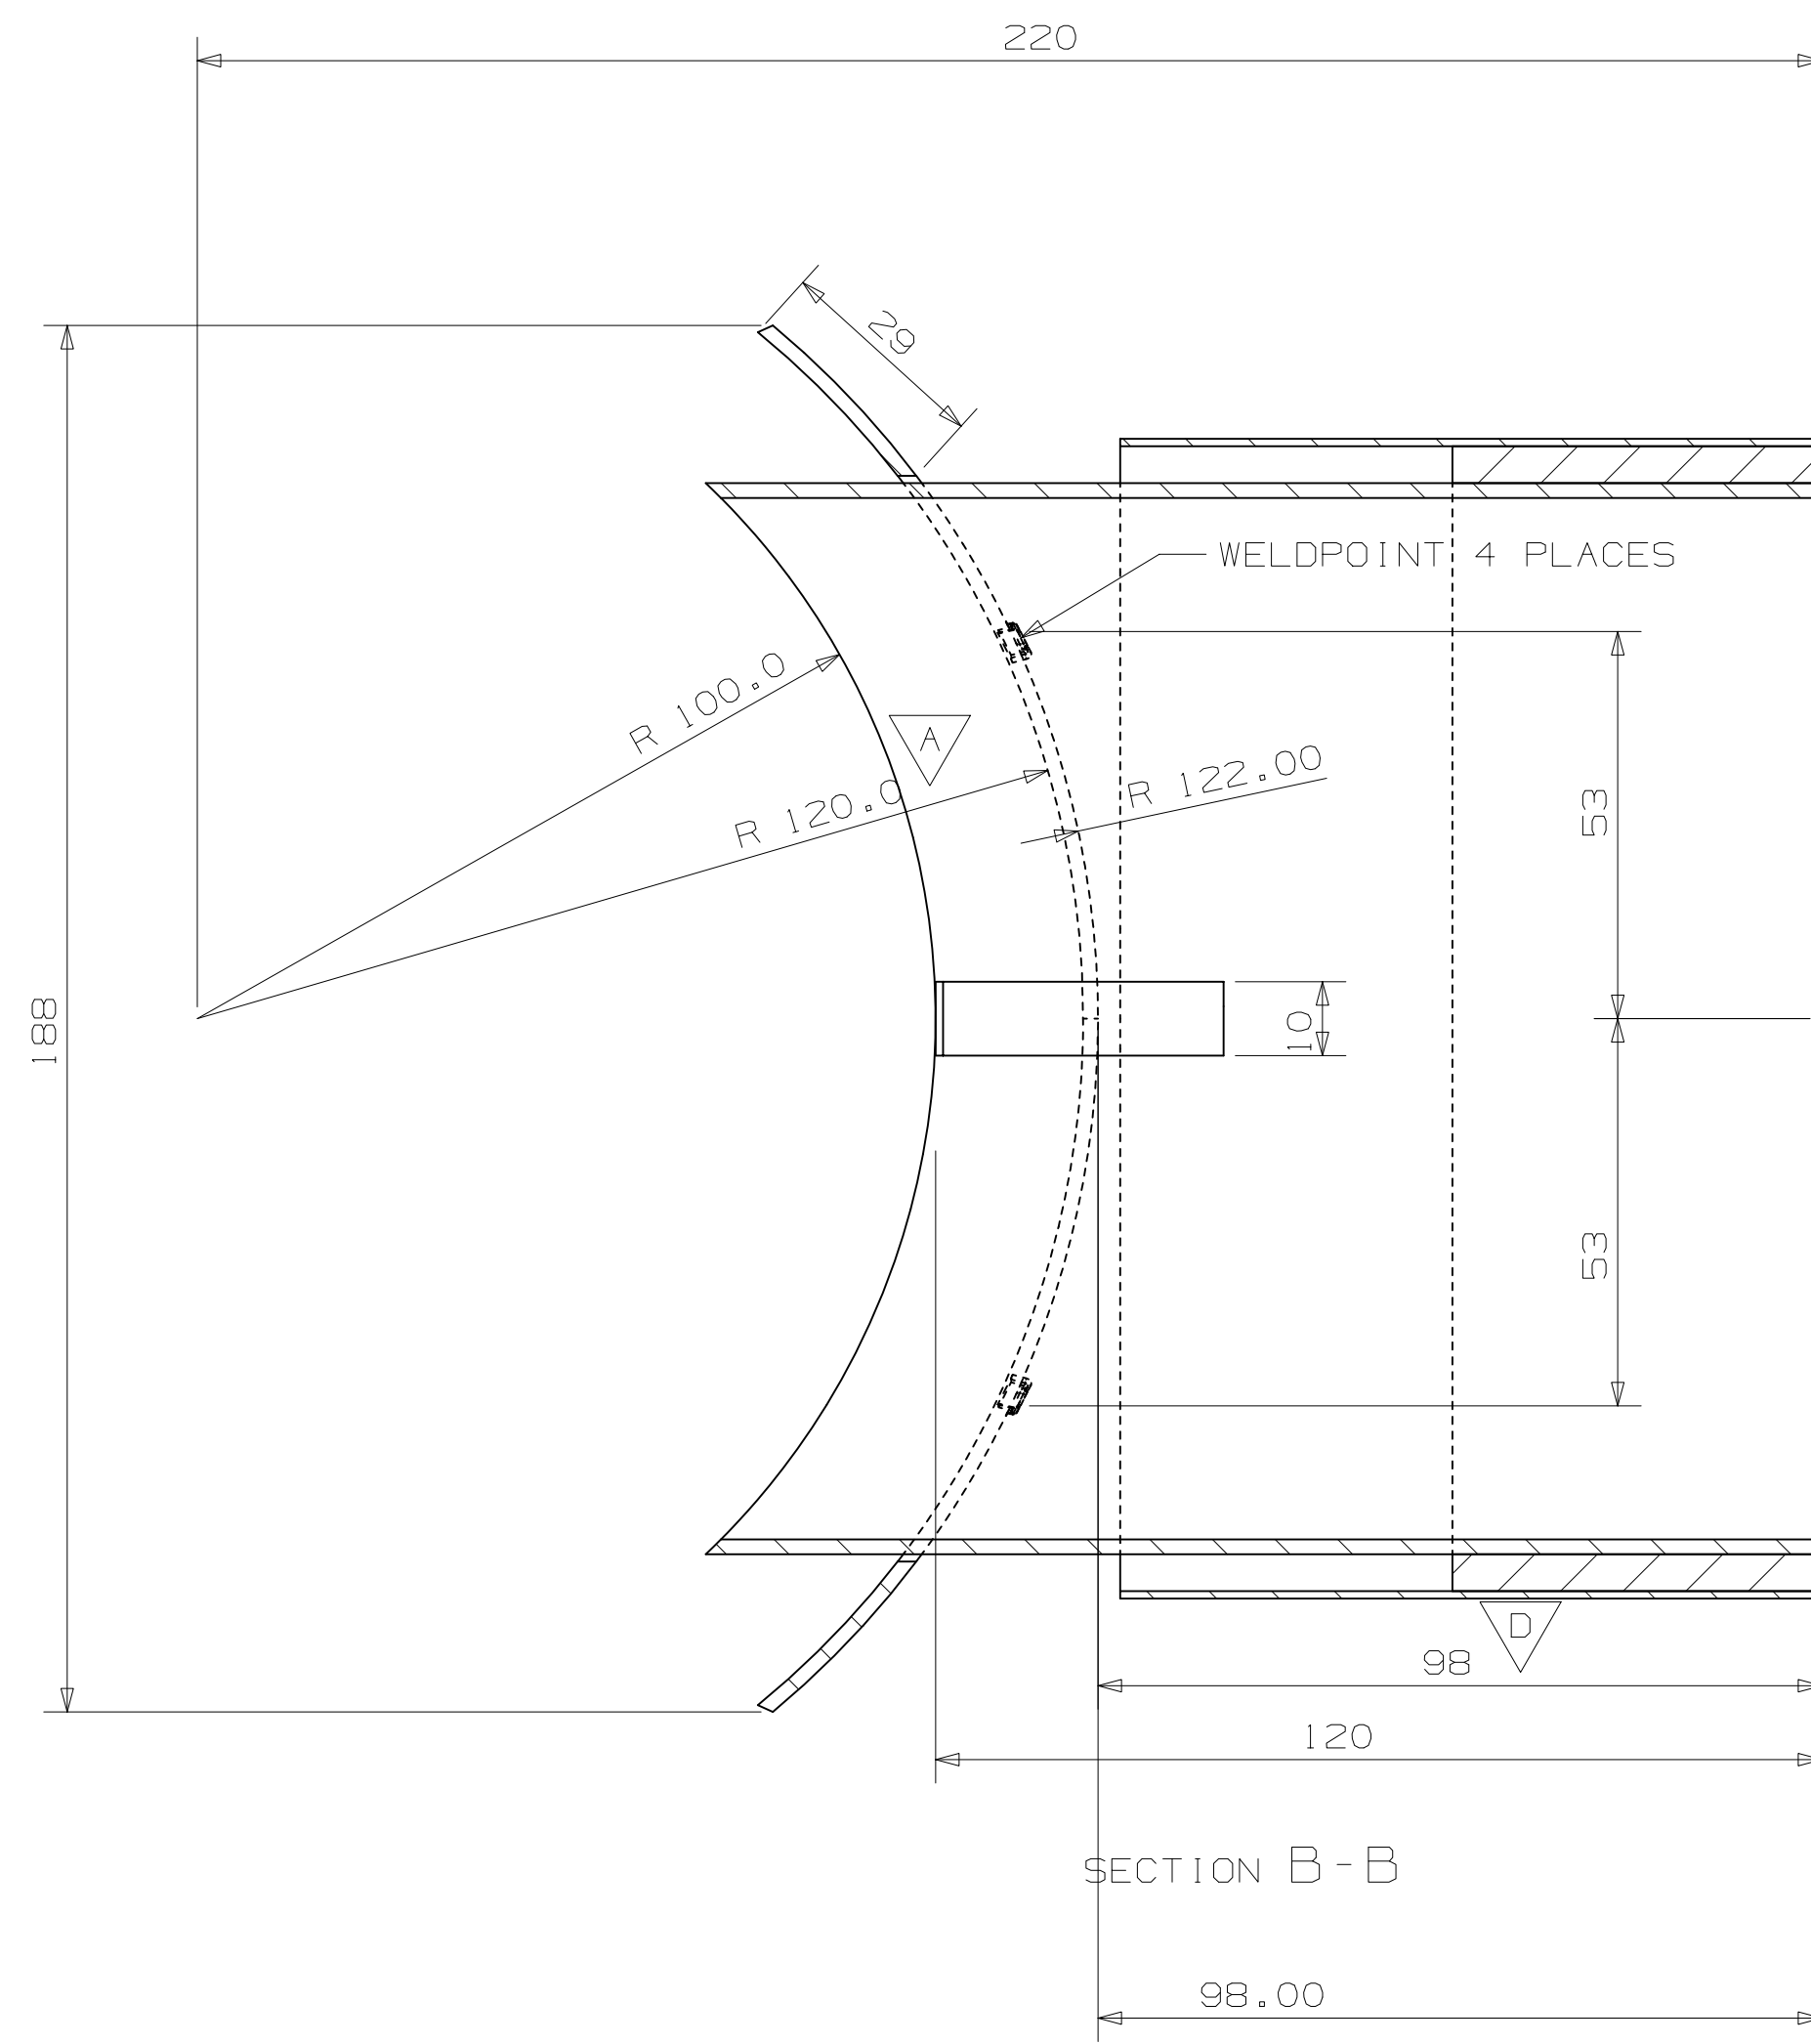

Symbol	Art	Change	Date/sign.
A		CHANGE RADIUS FROM 126 TO 120	12/05-09
B		CHANGE FROM 20 TO 23	12/05-09
C		CHANGE FROM 102 TO 108	12/05-09
D		CHANGE FROM 108 TO 98	25/05-10

SEELING

00	0	NAVN			
001	0	Gjenstand	Tagning	Material	Anmerking
		Prosjekt	God type		
		Flisep			
Date	25/5-10	Konstr.	Godkj.	Målestokk	
			1:1		
10357			Erstatning nr:	Erstattet av:	
			Tagning		
Kunde	Produktstruktur		Revisjon	A	