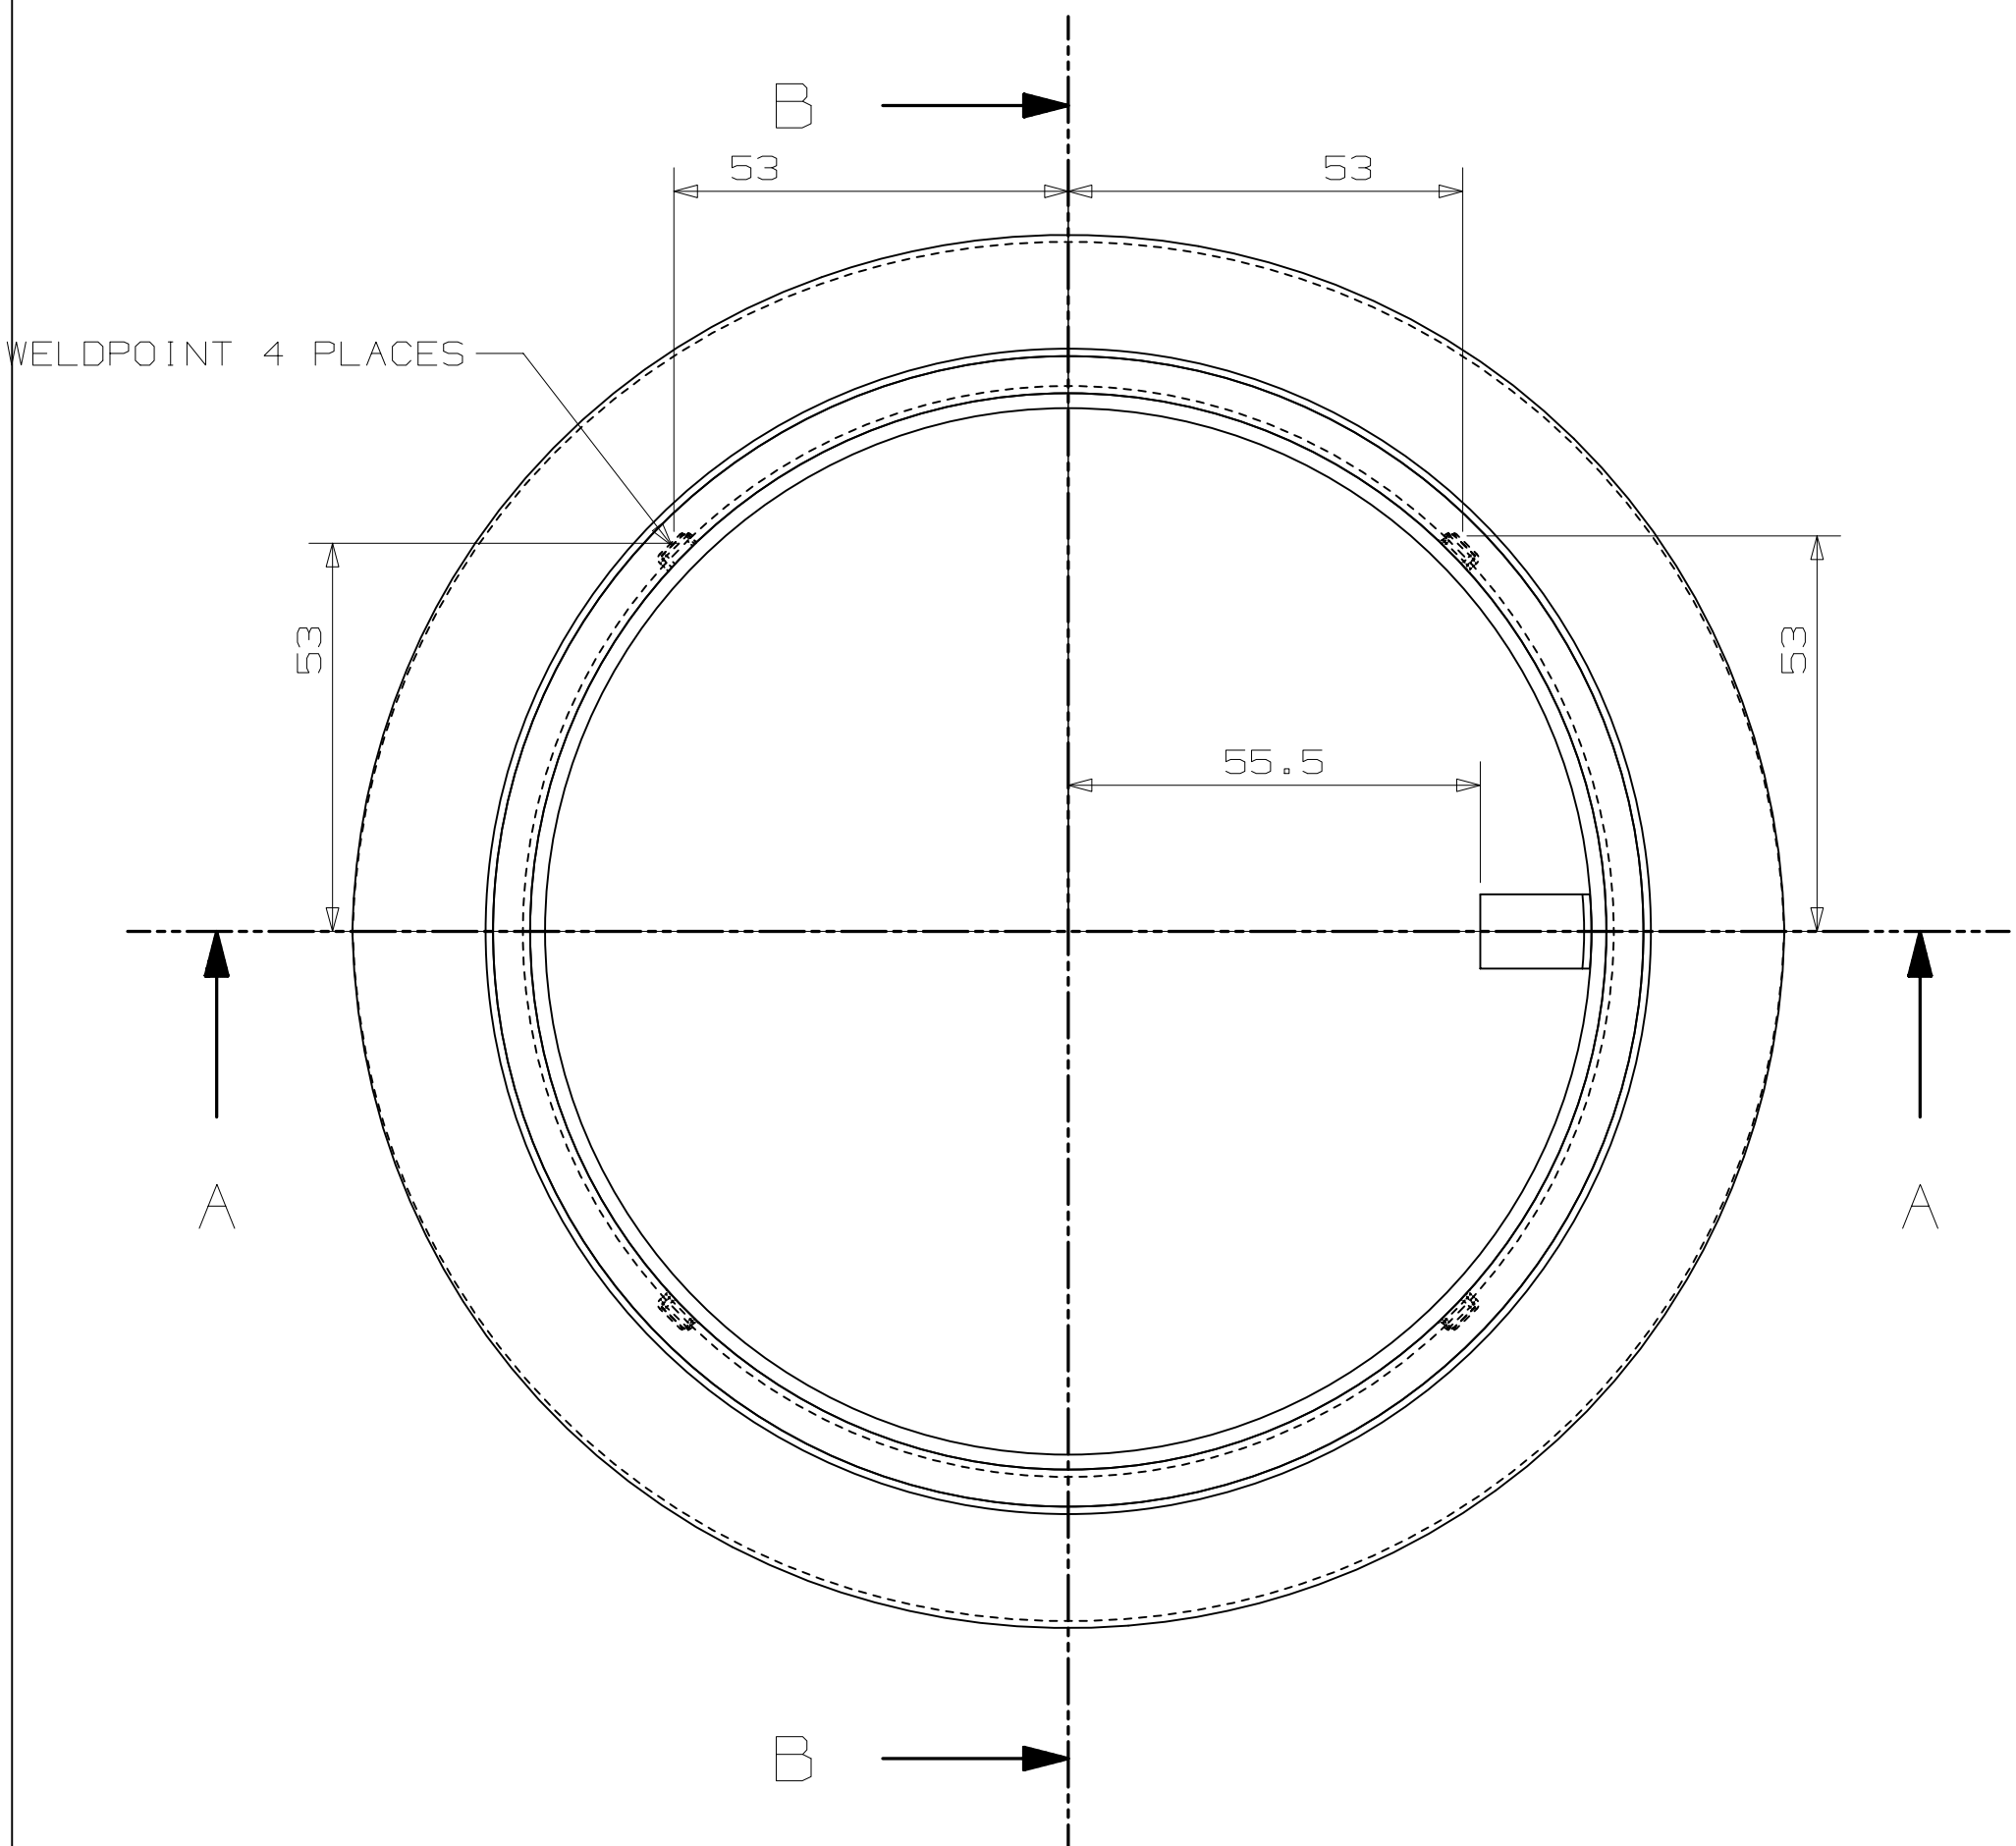

Symbol	Art	Change	Date/sign.
A		CHANGE RADIUS FROM 126 TO 120	12/05-09
B		CHANGE FROM 20 TO 23	12/05-09
C		CHANGE FROM 102 TO 108	12/05-09
D		CHANGE FROM 108 TO 98	25/05-10

00	0	NAVN			
001	0	Gjenstand	Tegning	Material	Anmerking
				Code type	
				Flisep	
Date	25/5-10	Konstr.		Målestokk	
				1:1	
10357				Erstatning nr:	Erstattet av:
				Tegn nr:	
Kunde		Produktkode:		Revisjon	A