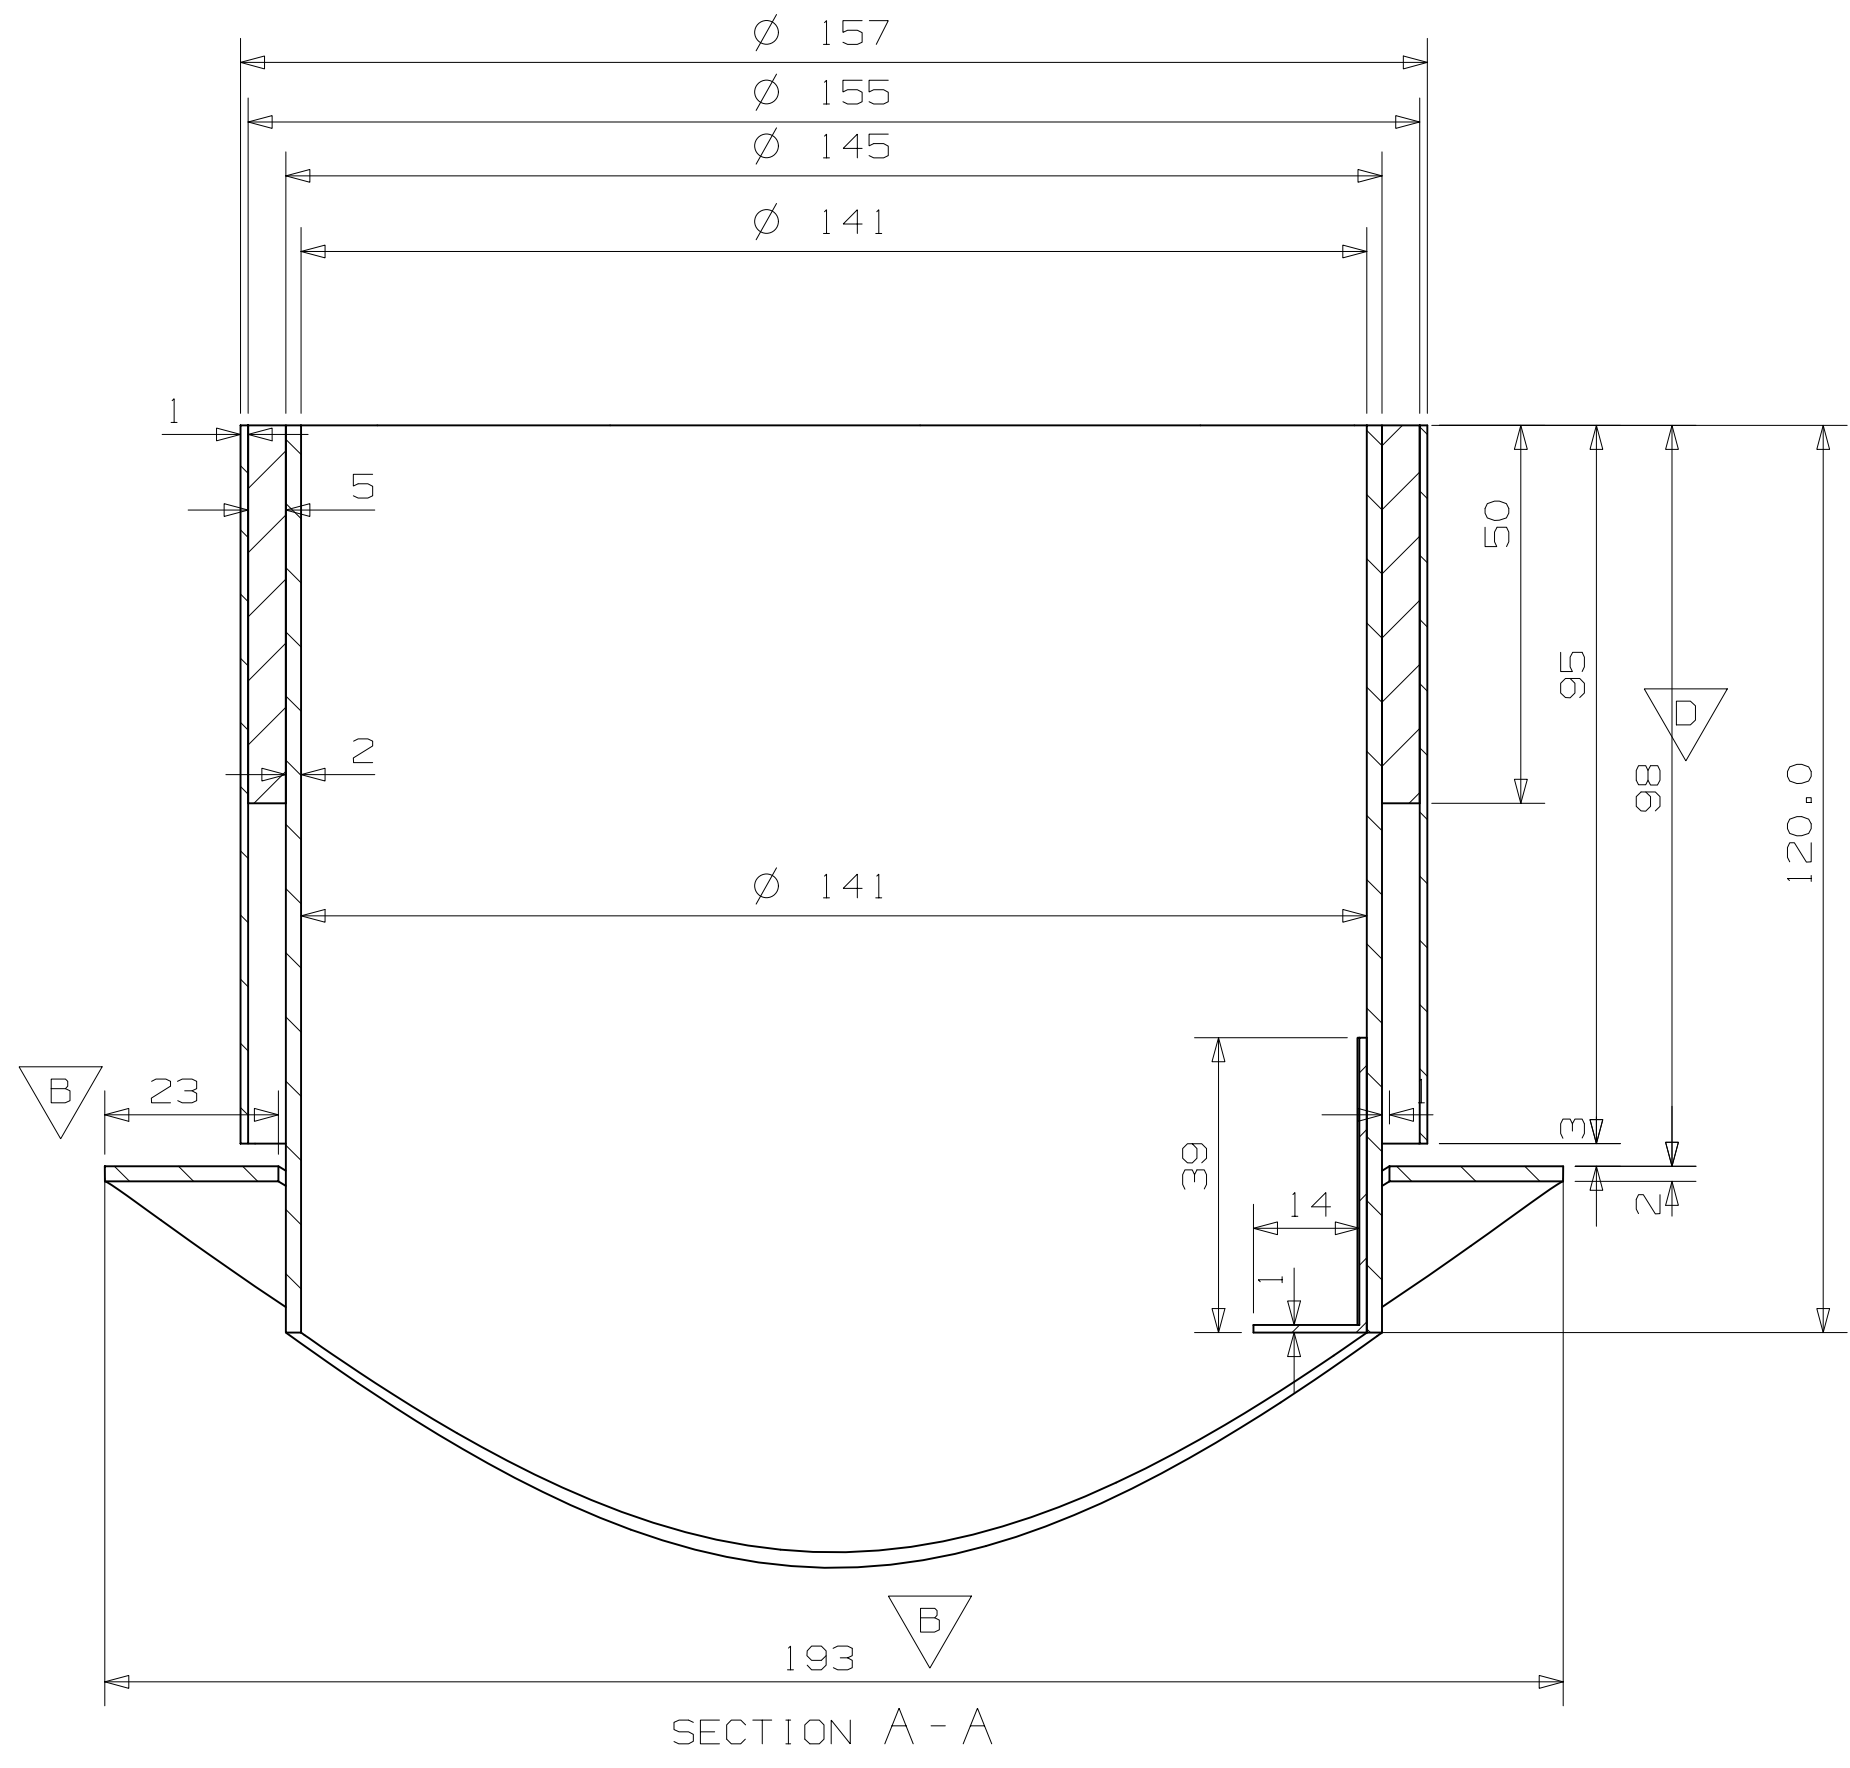

Symbol	Art	Change	Date/sign.
A		CHANGE RADIUS FROM 126 TO 120	12/05-09
B		CHANGE FROM 20 TO 23	12/05-09
C		CHANGE FROM 102 TO 108	12/05-09
D		CHANGE FROM 108 TO 98	25/05-10

00	0	NAVN			
001	0	Gjenstand	Tegning	Material	Anmerking
				Code type	
				Flisep	
Date	25/5-10	Konstr.		Målestokk	
				1:1	
10357				Erstatning nr:	Erstattet av:
				Tegn nr:	
Kunde		Produktkode:		Revisjon	A