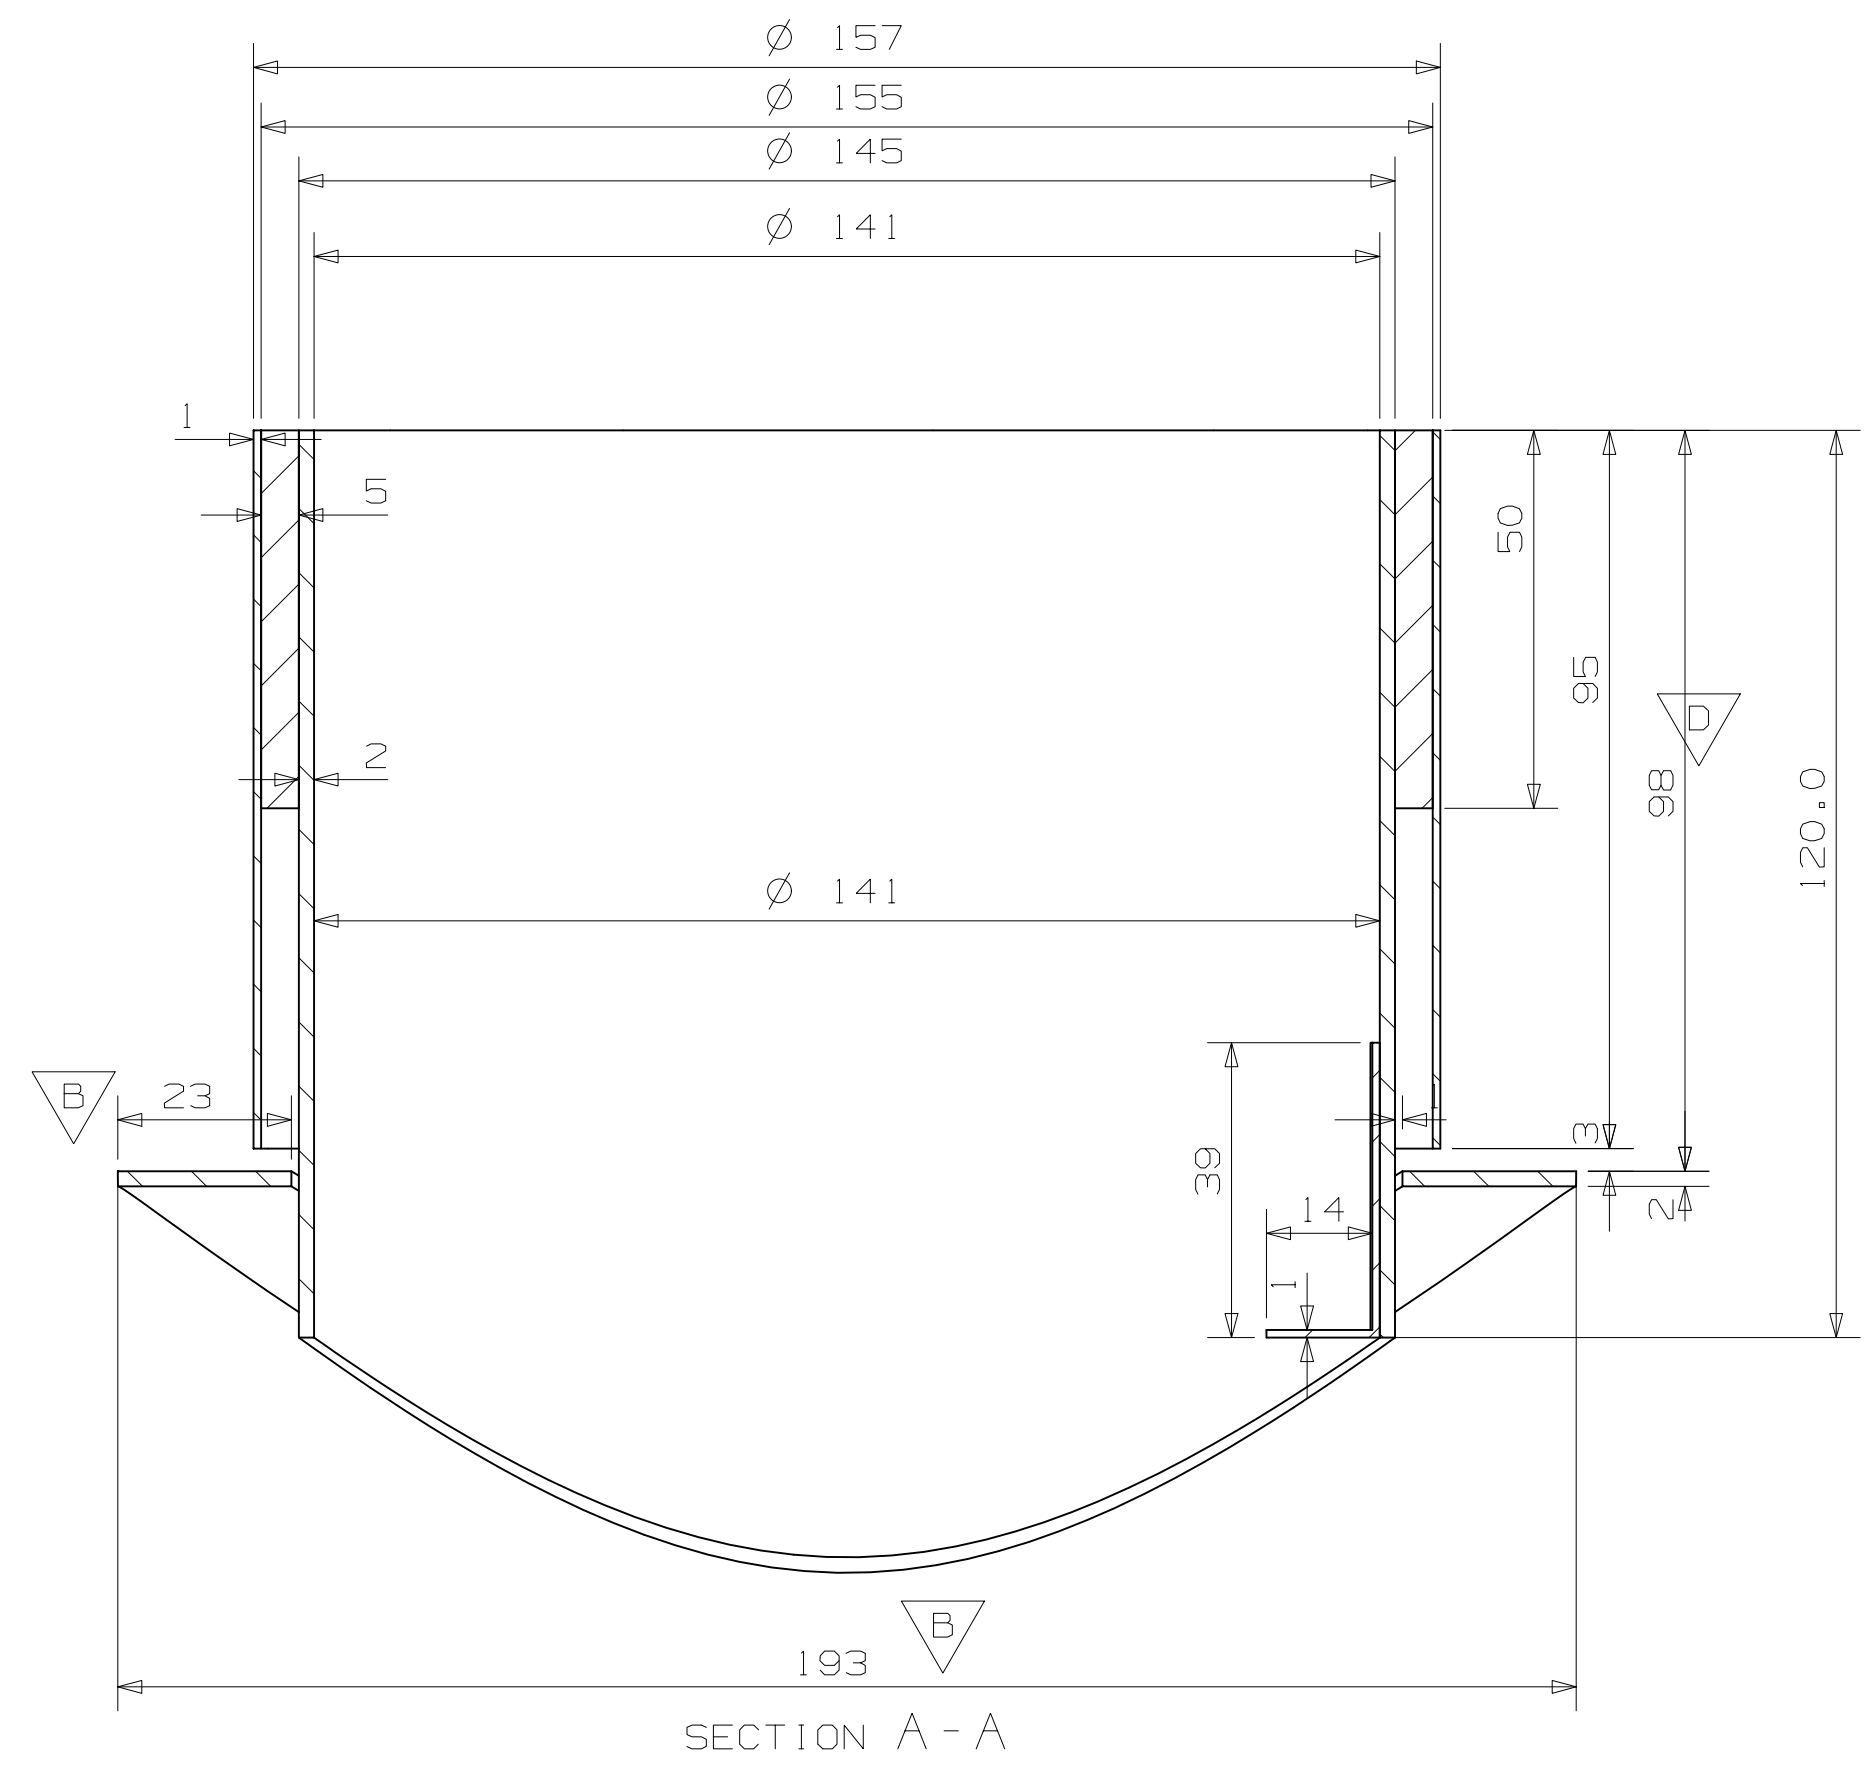

Symbol	Art	Change	Date/sign.
A		CHANGE RADIUS FROM 126 TO 120	12/05-09
B		CHANGE FROM 20 TO 23	12/05-09
C		CHANGE FROM 102 TO 108	12/05-09
D		CHANGE FROM 108 TO 98	25/05-10

SEELING

00	0	NAVN			
001	0	Gjenstand	Tagning	Material	Anmerking
		Prosjekt	God type		
		Flisep			
Date	25/5-10	Konstr.	Godkj.	Målestokk	
			1:1		
10357			Erstatning nr:	Erstattet av:	
			Tagning		
Kunde	Produktstruktur		Revisjon	A	