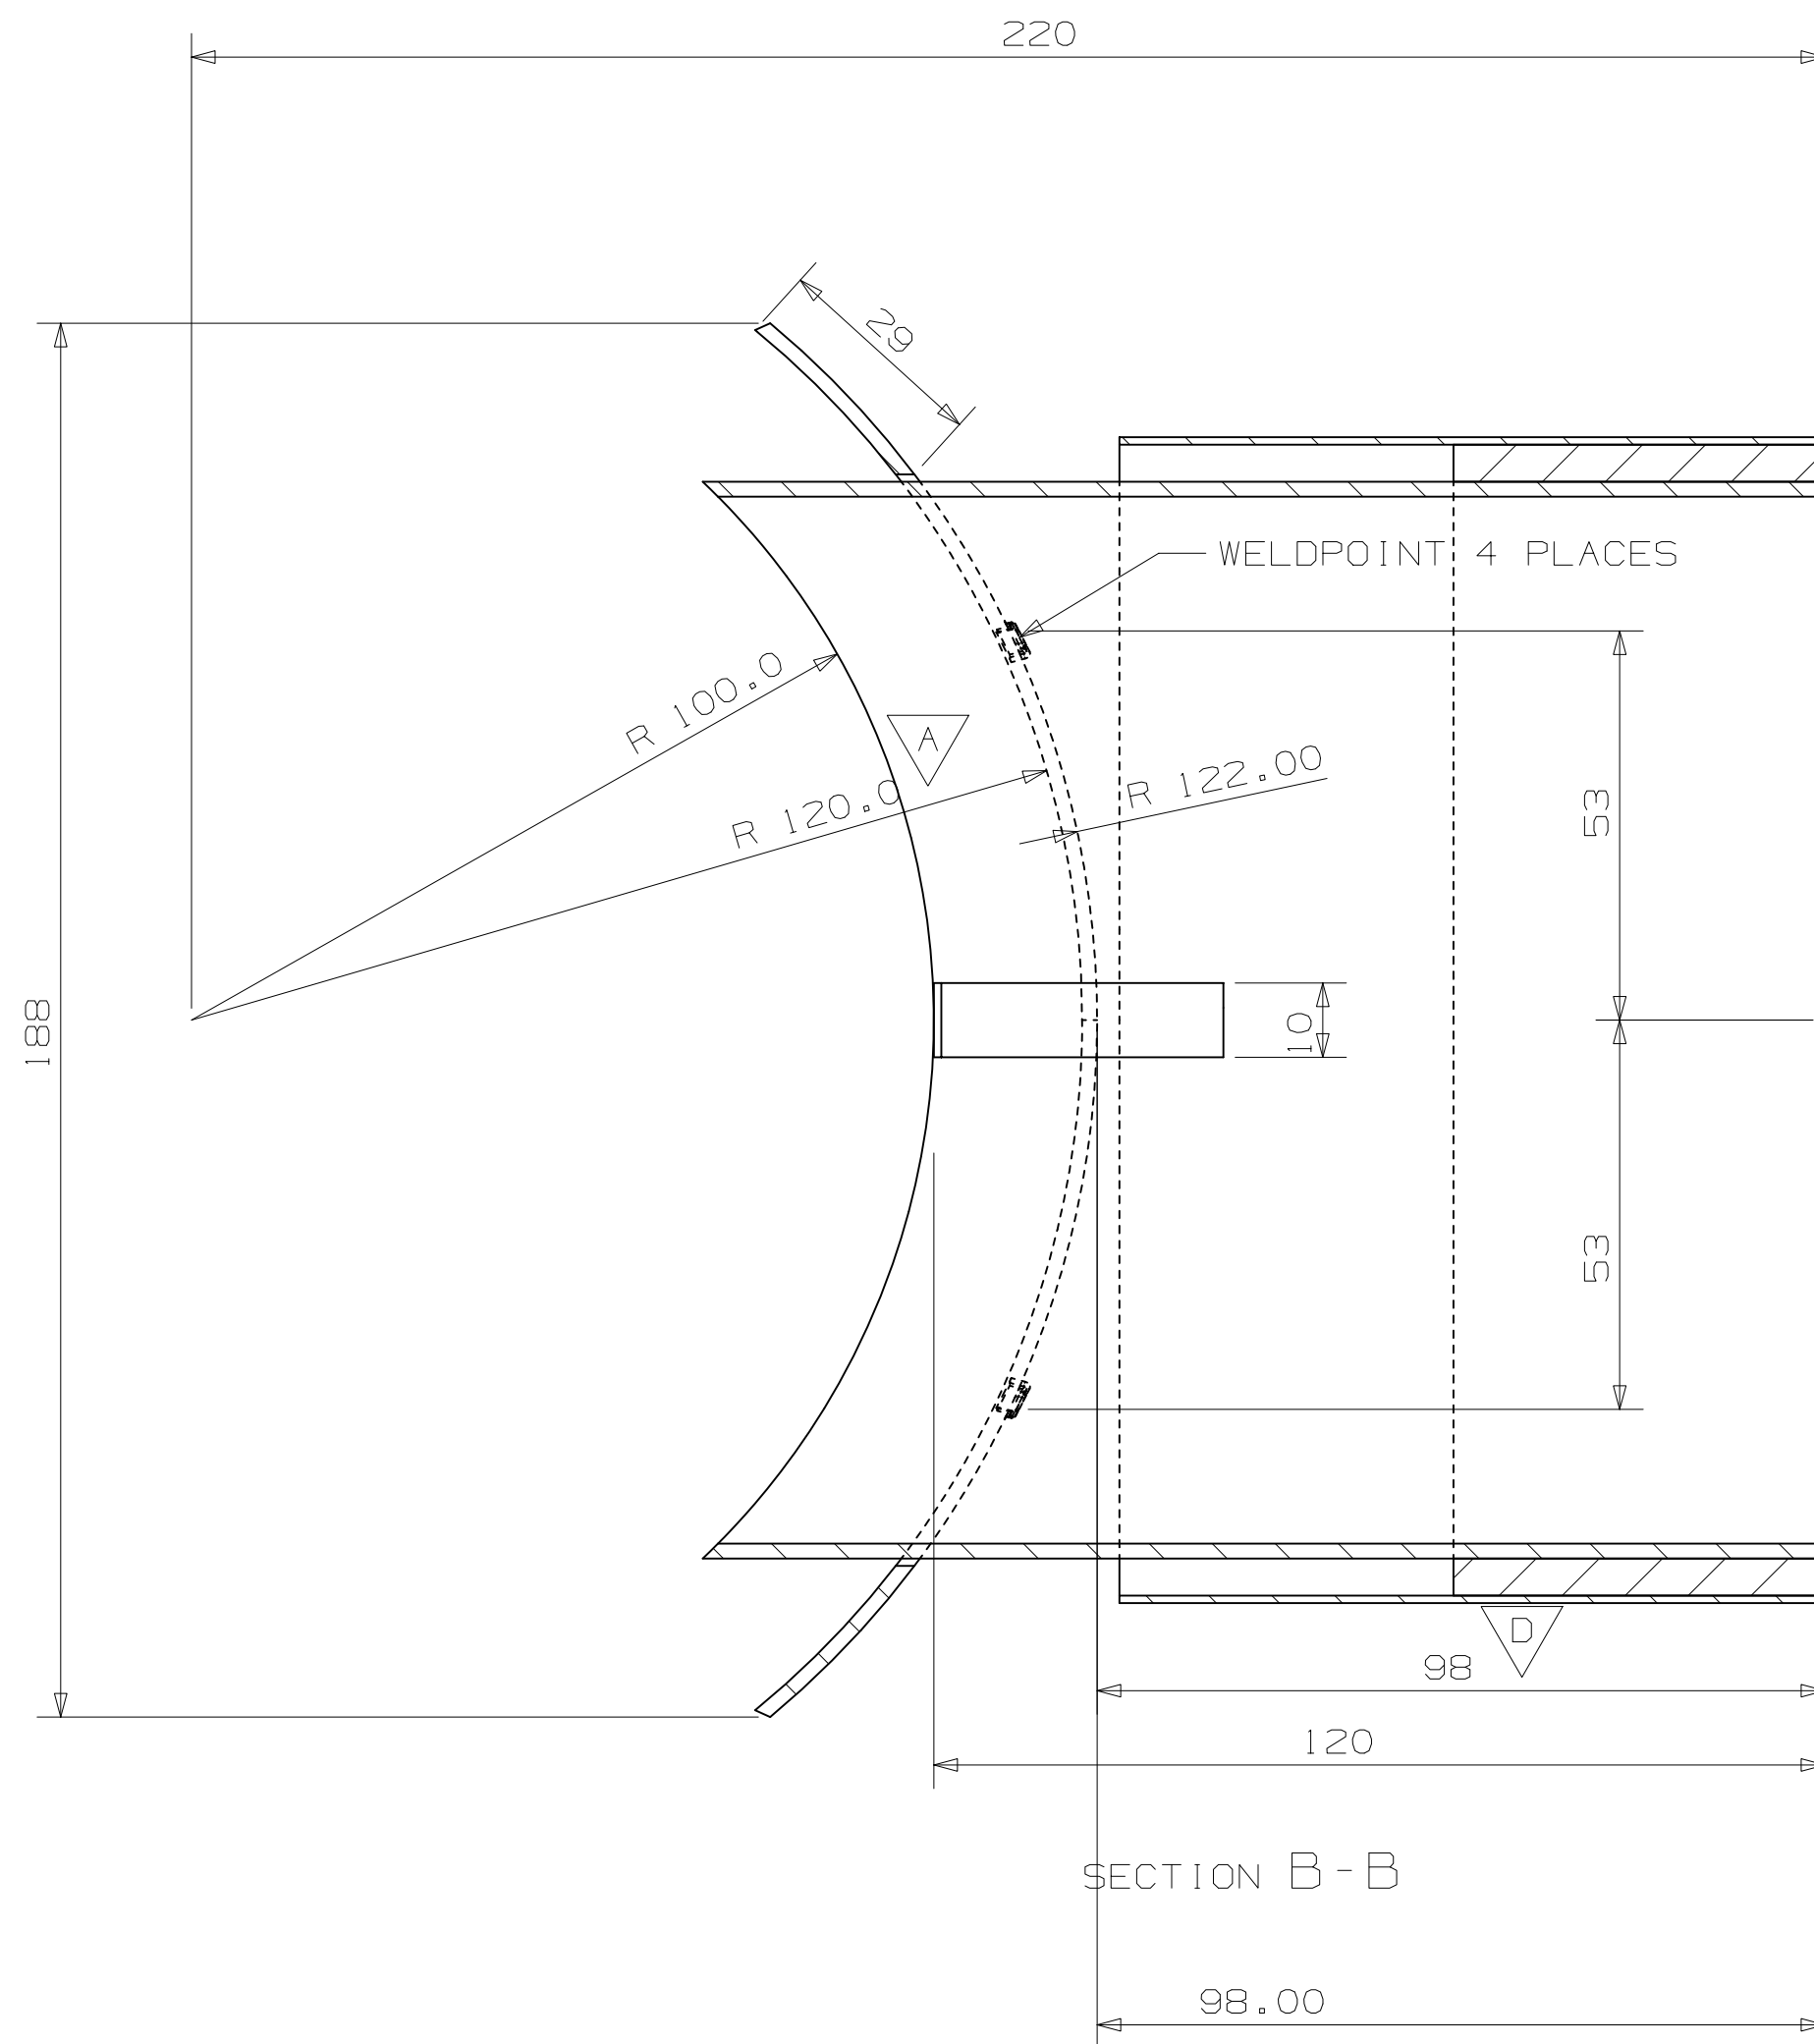

Symbol	Art	Change	Date/sign.
A		CHANGE RADIUS FROM 126 TO 120	12/05-09
B		CHANGE FROM 20 TO 23	12/05-09
C		CHANGE FROM 102 TO 108	12/05-09
D		CHANGE FROM 108 TO 98	25/05-10

00	0	NAVN			
001	0	Gjenstand	Tegning	Material	Anmerking
				Code type	
				Flisep	
Date	25/5-10	Konstr.		Målestokk	
				1:1	
10357				Erstatning nr:	Erstattet av:
				Tegn nr:	
Kunde		Produktkode:		Revisjon	A