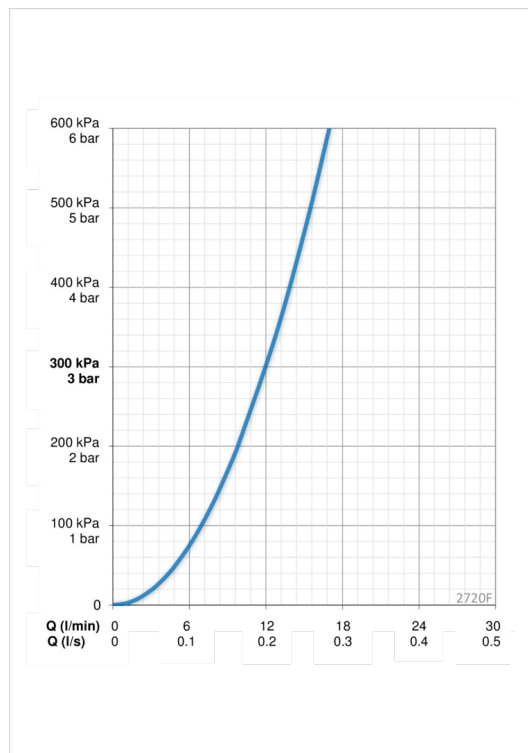

Hybrid kjøkkenkran med både grepsvennlige hendler

for varmt- og kaldtvann og berøringsfri funksjon samt høy tut. Tutens svingradius er fabrikkinnstilt til 120° (kan begrenses til 60° eller 80°). Den berøringsfrie funksjonen aktiveres ved å føre hendene foran kranens følsomhetsområde. Vanntemperaturen for berøringsfri håndvask justeres ved å vri på ringen mellom kranen og tuten. Den berøringsfrie funksjonen kan enkelt slås av/på. Batteridrevet, 3 V. Kranen er utstyrt med smussfilter.

F = fleksible slanger

- Kitchen
- Public
- Hybrid, Batteridrevet
- Benkemontert
- Forkrommet
- Svingbar tut, Svingbar med begrensning
- CASCADE® - stråle
- Togrepshendler, Grepsvennlig hendel
- Smussfilter
- Infrarød autofokus sensor, Magnetventil, Signallys, Indikator for lav spenning
- Fleksible slanger
- DZR messing, Lavt blyinnhold <0.3 %, Vannrør uten nikkel

Teknisk data

Flow attributter

Vannmengde ved 300 kPa	0.2 l/s
Trykktap (0.2 l/s)	290 kPa

Tekniske egenskaper

Varmtvannsforsyning	max. +70°C
Arbeidstrykk	100 - 1000 kPa
Tilkoblingsstørrelse	G3/8
Projeksjon	193 mm
Materiale	Brass/Plastic

Program instillinger

Funksjonstid	40 s

Elektroniske attributter

Batteri	AA 1.5 V Lithium x 2

Bestemmelser

EMC Directive	C E 2004/108/EC
EN Standard	EN 15091, EN 817
Støyklasse	I (ISO 3822)
Tetthetsklasse	IP 54

Typegodkjennelse

STF Sertifikat	EUF129-20002662-TH2
ETA-Danmark	VA 1.42/20422
KIWA SE	1462
UN38.3	UN38-3 Energizer L91