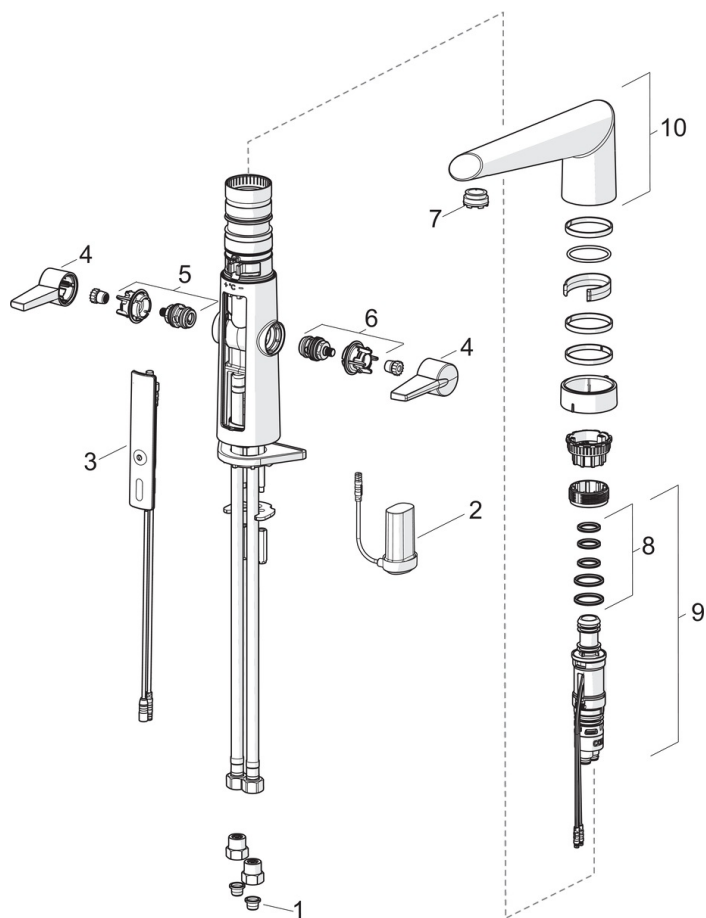

Reserve deler

SP2720F

Navn	Kode	NRF
01 Smussfilter	199257/2	4204497
02 Batteriboks komplett	600617V	4204974
03 Kontrollpanel, 2720F	601227V	4202961
04 Hendel	601094/2	4202954
05 Varmtvannsventil	601092V	4202953
06 Kaldtvannsventil	601091V	4202952
07 Strålesamler og verktøy, STD M24x1 CC S	601287V	4202966
08 O-ring sett	601072V	4202951
09 Temperaturreguleringsdel, 2720F, 2725F	601106V	4202955
10 Tut komplett	601103V	4205141