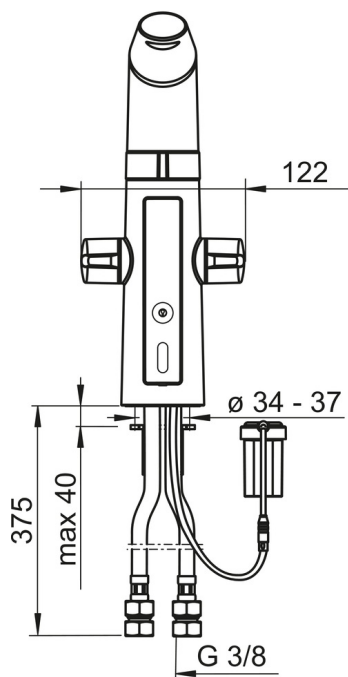

Reserve deler

SP2720F

Navn	Kode	NRF
01 Smussfilter	199257/2	4204497
02 Batteriboks komplett	600617V	4204974
03 Kontrollpanel, 2720F	601227V	4202961
04 Hendel	601094/2	4202954
05 Varmtvannsventil	601092V	4202953
06 Kaldtvannsventil	601091V	4202952
07 Strålesamler og verktøy, STD M24x1 CC S	601287V	4202966
08 O-ring sett	601072V	4202951
09 Temperaturreguleringsdel, 2720F, 2725F	601106V	4202955
10 Tut komplett	601103V	4205141