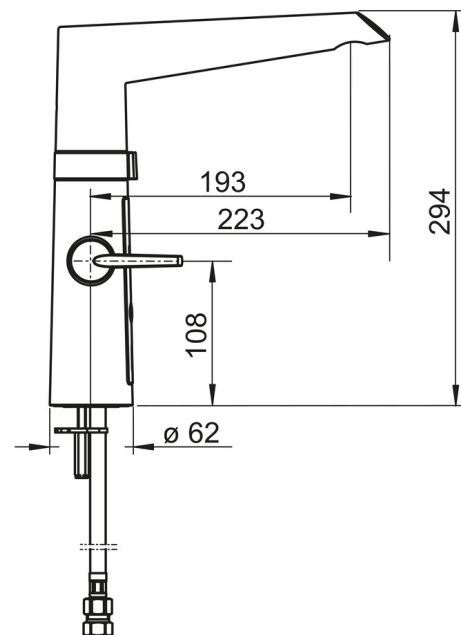

Reserve deler

SP2720F

Navn	Kode	NRF
01 Smussfilter	199257/2	4204497
02 Batteriboks komplett	600617V	4204974
03 Kontrollpanel, 2720F	601227V	4202961
04 Hendel	601094/2	4202954
05 Varmtvannsventil	601092V	4202953
06 Kaldtvannsventil	601091V	4202952
07 Strålesamler og verktøy, STD M24x1 CC S	601287V	4202966
08 O-ring sett	601072V	4202951
09 Temperaturreguleringsdel, 2720F, 2725F	601106V	4202955
10 Tut komplett	601103V	4205141