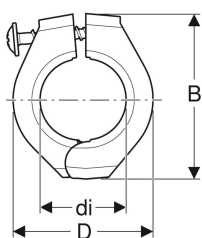

Geberit sett for fastpunkt

Eksempelbilde

Bruksformål

- Til festing av fikseringspunkt til Geberit systemrør ML

Egenskaper

- Én del

Leveringsomfang

- Sett à 2 stk

- Svart

Tekniske data

Materiale

PA 6

Art. nr.	NRF nr.	di, ø	D	B	H
619.730.00.1	2472024	16 mm	3.1 cm	4 cm	1.9 cm
619.731.00.1	2472025	20 mm	3.5 cm	4.4 cm	1.9 cm
619.732.00.1	2473755	25 mm	4 cm	4.9 cm	1.9 cm
619.733.00.1	2473756	32 mm	4.7 cm	5.6 cm	1.9 cm
619.734.00.1	2473757	40 mm	5.6 cm	6.5 cm	1.9 cm
619.735.00.1	2473758	50 mm	6.6 cm	7.8 cm	2.2 cm
619.736.00.1	2473759	63 mm	8 cm	9.1 cm	2.2 cm
619.737.00.1	2473761	75 mm	9.2 cm	10.3 cm	2.2 cm