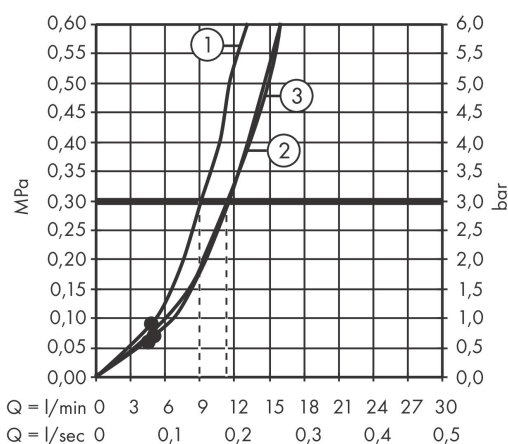

Gjennomstrømningsdiagram

1. Q = l/min 0 3 6 9 12 15 18 21 24 27 30
   Q = l/sec 0 0,1 0,2 0,3 0,4 0,5
1. 1 Massage
  2. 2 PowderRain
  3. 3 IntenseRain

Teknologi

Egenskaper

- dusjhodestørrelse: 105 mm
- stråletype: PowderRain, IntenseRain, massasjestråle
- velg stråle komfortabelt med Select-knapp
- maksimal gjennomstrømningsmengde ved 3 bar: 11,4 l/min
- med intern vannføring
- tilslutningsgjenger G 1/2

Designpriser