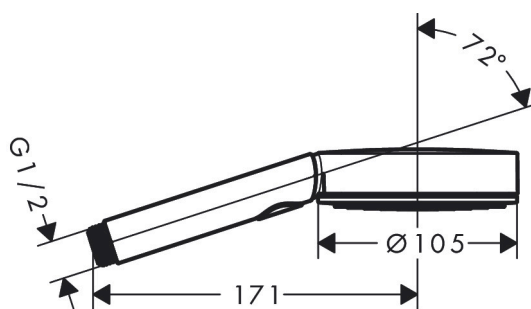

Merke	hansgrohe
Betegnelse	Pulsify Select Hånddušj 105 3jet Relaxation
Artikkelnummer	24110670
Overflate	Matt sort
Plassering	1

Produktfoto

Tegning

Gjennomstrømningsdiagram

1. Q = l/min 0 3 6 9 12 15 18 21 24 27 30
   Q = l/sec 0 0,1 0,2 0,3 0,4 0,5
1. 1 Massage
  2. 2 PowderRain
  3. 3 IntenseRain

Teknologi

Egenskaper

- dusjhodestørrelse: 105 mm
- stråletype: PowderRain, IntenseRain, massasjestråle
- velg stråle komfortabelt med Select-knapp
- maksimal gjennomstrømningsmengde ved 3 bar: 11,4 l/min
- med intern vannføring
- tilslutningsgjenger G 1/2

Designpriser