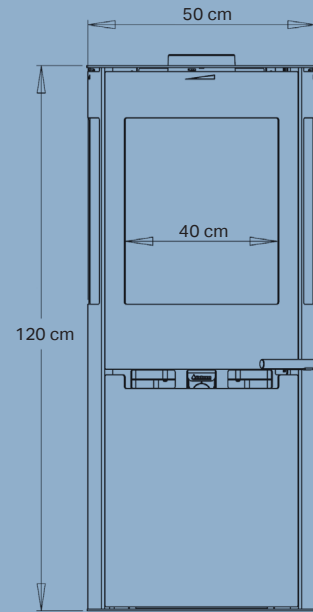

Aduro 9.5

- Enkel betjening
- Ren forbrenning
- Effektivt ruteskyl
- 5 års garanti*

**Aduro
Tronic**

Automatisk
lufttilførsel
opptil 40%
mindre
vedforbruk

Avstand (cm) til brennbart materiale

Spesifikasjoner

Nominell effekt	6,0 kW
Oppvarmer	30-140 m²
Røykavgang	Ø15 cm topp/bak
Avstand til brennbart materiale	Bak oven 7,5 cm, til siden 70 cm
Avstand til brannmur	5 cm bak, 30 cm til siden
Brennkammerbredde	40 cm
Mål (HxBxD)	120 x 50 x 44,7 cm
Avstand fra gulv til senter bakutgang	108,2 cm
Vekt	115 kg
Farge/Materiale	Svart platejern
Virkningsgrad	80%
Godkjennelser	Svanemerket, NS3058, CE, EN13240 & Ecodesign 2022
Inkl. Aduro-tronic automatikk	✓
Energiklasse	A⁺
Energieffektivitetsindeks	108,9

*Registrér din Aduro peisovn på aduro.no/garanti senest fem måneder etter kjøpet og få fem års gratis garanti.

EAN: 5704065006506
NOBB: 48311824