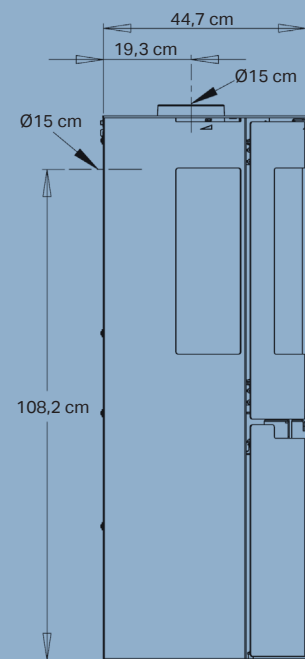

Aduro 9.5

- Enkel betjening
- Ren forbrenning
- Effektivt ruteskyl
- 5 års garanti*

**Aduro
Tronic**

Automatisk
lufttilførsel
opptil 40%
mindre
vedforbruk

Avstand (cm) til brennbart materiale

Spesifikasjoner

Nominell effekt	6,0 kW
Oppvarmer	30-140 m²
Røykavgang	Ø15 cm topp/bak
Avstand til brennbart materiale	Bak oven 7,5 cm, til siden 70 cm
Avstand til brannmur	5 cm bak, 30 cm til siden
Brennkammerbredde	40 cm
Mål (HxBxD)	120 x 50 x 44,7 cm
Avstand fra gulv til senter bakutgang	108,2 cm
Vekt	115 kg
Farge/Materiale	Svart platejern
Virkningsgrad	80%
Godkjennelser	Svanemerket, NS3058, CE, EN13240 & Ecodesign 2022
Inkl. Aduro-tronic automatikk	✓
Energiklasse	A⁺
Energieffektivitetsindeks	108,9

*Registrér din Aduro peisovn på aduro.no/garanti senest fem måneder etter kjøpet og få fem års gratis garanti.

EAN: 5704065006506
NOBB: 48311824