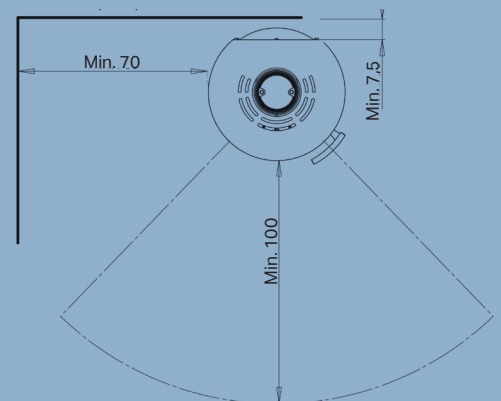

Avstand (cm) til brennbart materiale