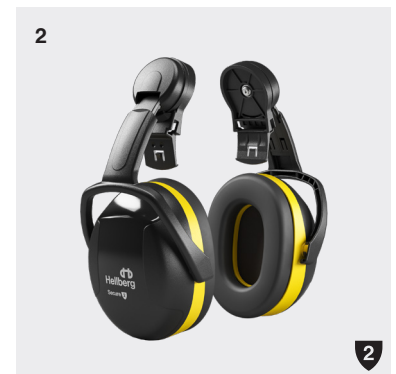

1. Secure 1 Hjelmfeste

Arti nr: 42001-001

2. Secure 2 Hjelmfeste

Arti nr: 42002-001

3. Secure 3 Hjelmfeste

Arti nr: 42003-001

Oversikt/Funksjoner

1