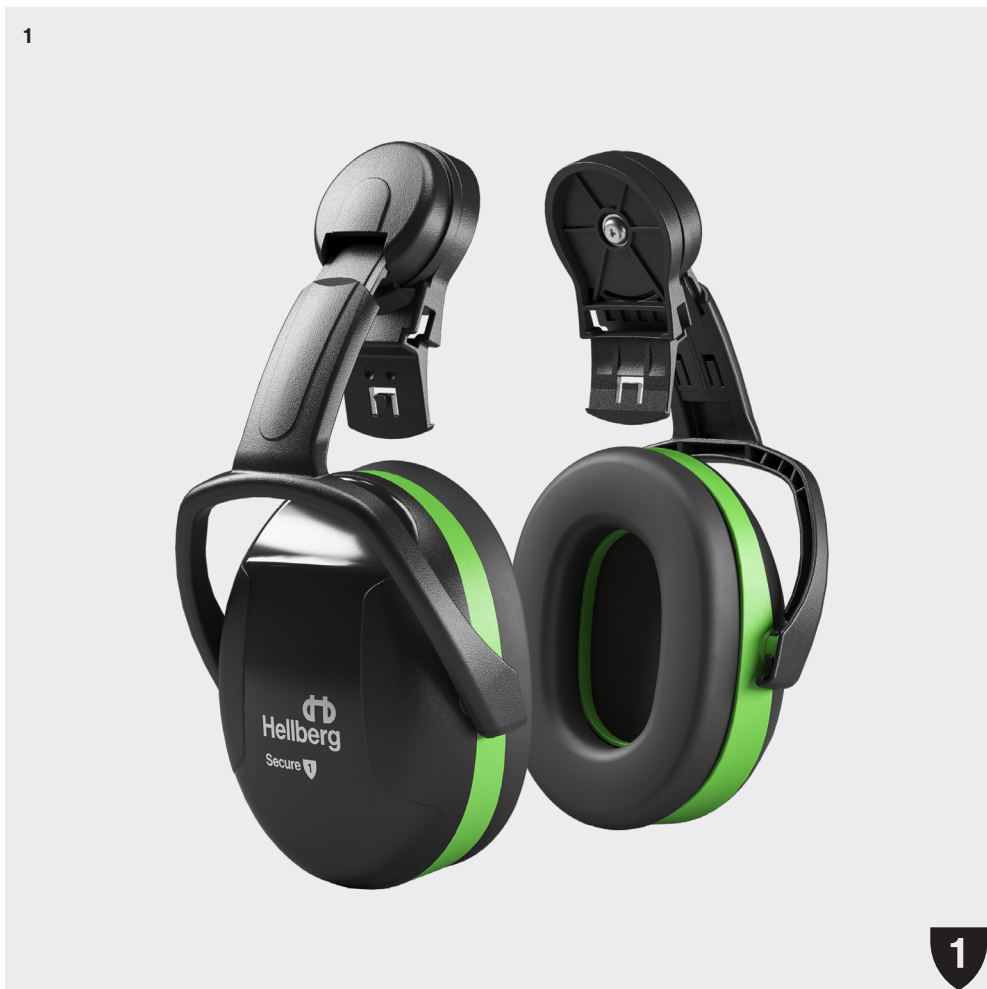

Secure Hjelmfeste

Passive hørselvern.

Hørselvernet for montering på hjelm er det ideelle valget for alt arbeid som krever beskyttelse av hode og hørsel. Den solide konstruksjonen tåler tøffe forhold, og den slanke utformingen reduserer risikoen for å hekte seg fast i greiner eller på trange steder.

1. Secure 1 Hjelmfeste

Arti nr: 42001-001

2. Secure 2 Hjelmfeste

Arti nr: 42002-001

3. Secure 3 Hjelmfeste

Arti nr: 42003-001

Oversikt/Funksjoner

1

Støybeskyttelse

Hørselvern fra Hellberg er delt inn i tre støybeskyttelsesnivåer, fra lav til høy støybeskyttelse. Disse er tydelig merket med sterke varselfarger for å gjøre det enkelt å identifisere og velge.