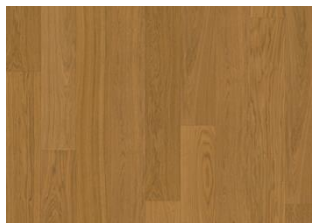

Eik Cloves Plank