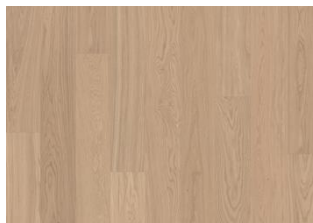

Eik Ginger Plank