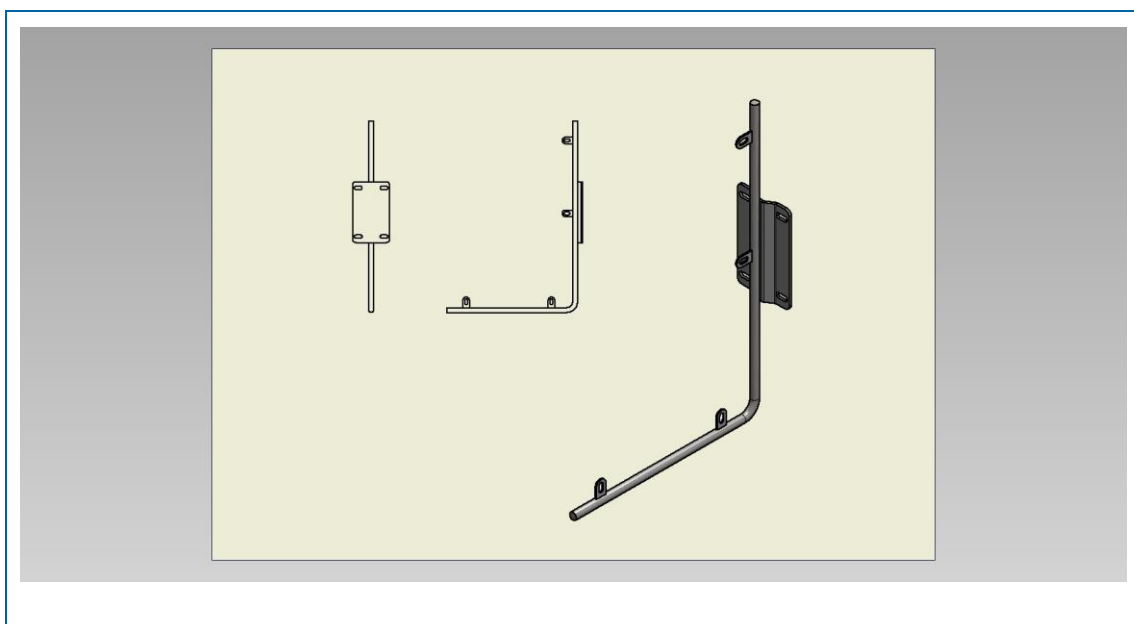

Produkt-/FDV-dokumentasjon

NRF-nr.	Artikkelnavn
9716461	Skiltbøyle flaggmontert f/400x600 skilt

 Skiltbøyle flaggmontert 400x600 skilt f/vegg/stolpe m/skruer, skiver og muttere

Fysiske data

Vekt: 2,7 kg Lengde: 447 mm

Volum: 34 dm³ Bredde: 121mm

Høyde: 630mm

Teknisk beskrivelse

-  Solid skiltholder for 400x600 skilt
-  Galvanisert utførelse iht EN 10240
-  Bøyle i Ø16mm stål
-  Monteres fast på Ø60 stolpe eller monteres på vegg.
-  CC skruehull 91,1mm
-  Monteringsplate 120,6mm x 200mm

Monteringsanvisning

Man trenger 2 stk 13mm fastnøkler eller skiftenøkkel for å montere skiltet i holderen.
Husk å sette plastskivene mot folien på skiltet!

Vedlikehold- og avfallsinstruks

Intet vedlikehold er påkrevd for dette produkt.
Leveres offentlig deponi som Metallavfall etter endt bruk.