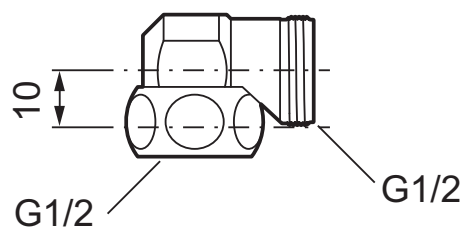

# Albue

---

- Med lekende mutter
- Høyde 10 mm
- For utløpssiden

Utførelse	FMM nr	NRF nr
Krom	42740000	4304647