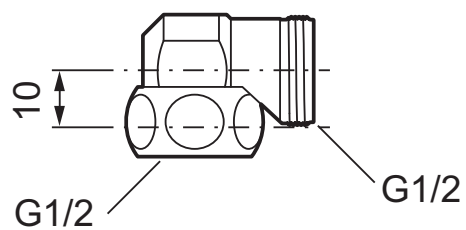

Albue

- Med lekende mutter
- Høyde 10 mm
- For utløpssiden

Utførelse	FMM nr	NRF nr
Krom	42740000	4304647