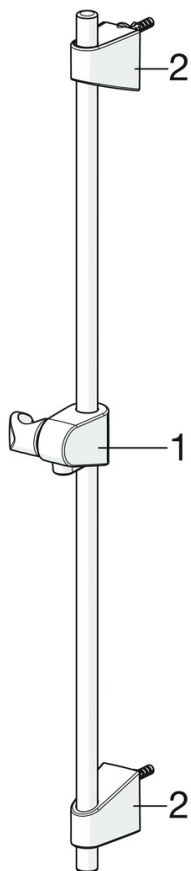

EAN: 6414150076275  
NRF: 4205137  
[static.oras.com/254900](http://static.oras.com/254900)

Oras Apollo dusjstang ekstra lang

Justerbar høyde, maks avstand mellom veggfestene er 920 mm

Det finnes mulighet for dusjstang inntil 1200 mm, ta kontakt med kundeservice

- Dusj
- Accessories
- Veggmontert
- Forkrommet
- Veggstang, Veggbrakett justerbar, Såpeholder

#### Tekniske egenskaper

Lengde/høyde

920 mm

**SP540**

	<b>Navn</b>	<b>Kode</b>	<b>NRF</b>
01	Glider for dusjstang	601189V	4203055
02	Veggbrakett	602331V	4205196