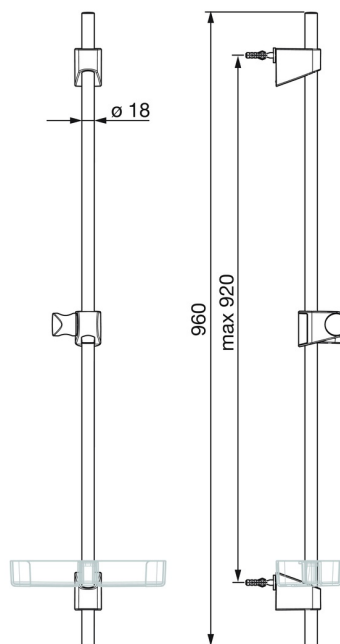

EAN: 6414150076275  
NRF: 4205137  
[static.oras.com/254900](http://static.oras.com/254900)

Oras Apollo dusjstang ekstra lang

Justerbar høyde, maks avstand mellom veggfestene er 920 mm

Det finnes mulighet for dusjstang inntil 1200 mm, ta kontakt med kundeservice

- Dusj
- Accessories
- Veggmontert
- Forkrommet
- Veggstang, Veggbrakett justerbar, Såpeholder

#### Tekniske egenskaper

Lengde/høyde

920 mm

**SP540**

	<b>Navn</b>	<b>Kode</b>	<b>NRF</b>
01	Glider for dusjstang	601189V	4203055
02	Veggbrakett	602331V	4205196