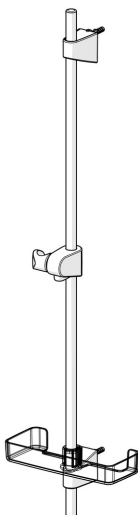

EAN: 6414150076275  
NRF: 4205137  
[static.oras.com/254900](http://static.oras.com/254900)

Oras Apollo dusjstang ekstra lang

Justerbar høyde, maks avstand mellom veggfestene er 920 mm

Det finnes mulighet for dusjstang inntil 1200 mm, ta kontakt med kundeservice

- Dusj
- Accessories
- Veggmontert
- Forkrommet
- Veggstang, Veggbrakett justerbar, Såpeholder

#### Tekniske egenskaper

Lengde/høyde

920 mm

**SP540**

	<b>Navn</b>	<b>Kode</b>	<b>NRF</b>
01	Glider for dusjstang	601189V	4203055
02	Veggbrakett	602331V	4205196