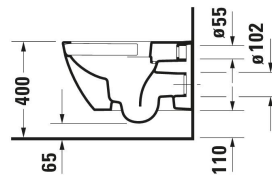

Happy D.2 Veggmontert toalett # 222209..00 / 222209..00 / 222209..00

| < 365 mm > |

Veggmontert toalett	Dimensjoner	Vekt	Ordrenummer
Mengde av vann ved nedspyling: 4,5/3 l, Nedskylling, Skyllekant: Rimless, Skylleprinsipp: Nedskylling, Avløp Horisontal, Inkl. innbygget feste, UWL-klasse: 1			
Farger			
00 Hvit (alpin) 20 HygieneGlaze (en antibakteriell keramisk glasur som går inn og dreper bakteriene) AD #general.colorname_ad			
Variant			
◆ Hvit høyglans	365x335 mm	24,700 kg	222209..00
◆ Hvit høyglans, HygieneGlaze, Mengde av vann ved nedspyling: 4,5 l	365x335 mm	24,700 kg	222209..00
◆ Antrasitt Matt	365x335 mm	24,700 kg	222209..00
Sanitærporselen med overflate i WonderGliss vil holde seg ren og se godt ut i lang tid fremover. Ved bestilling av WonderGliss, vennligst legg til et "1" som det ellefte siffer i modellnummeret.			
Tilbehør for porselen til Hvit høyglans			
Fiksering Egnert for Veggmontert bidet, Veggmontert toalett	Ø 12 mm	0.05 kg	006500
Tilbehør			
Støyreduksjonssett	420 x 390 mm	0.2 kg	005090
Egnede produkter			
Toalettsete Form: Rektangulær, Automatisk lukking: Ja, Avtakbart sete, Beslagmateriale: Rustfritt stål, 359 x 430 mm	359 x 430 mm		006459
Innbyggings sisterner tørrmontering for WC Standard 6 l, Pulverlakkert, Installasjonstype: I standard lettvektskonstruksjon, Foran fast vegg, Monteringsmetode: Gipsplate, Maks. projeksjon for toalett: 625 mm, Høydejusterbar: 240 mm, Skylleeanordning: Mekanisk, Posisjon for skylleeanordning: Front, Justerbare spylevolumer, Skylletype: 2-skylts, isolert mot kondens, Regulator for skylling, Selvstøttende, Egnert for gipspaneler, Lite volum ved spyling: 3 l, Stort volum ved spyling: 6 l, 500 x 155 mm	500 x 155 mm		WD1011