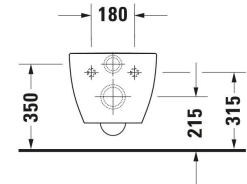

Happy D.2 Veggmontert toalett # 222209..00 / 222209..00 / 222209..00

| < 365 mm > |

Veggmontert toalett	Dimensjoner	Vekt	Ordrenummer
Mengde av vann ved nedspyling: 4,5/3 l, Nedskylling, Skyllekant: Rimless, Skylleprinsipp: Nedskylling, Avløp Horisontal, Inkl. innbygget feste, UWL-klasse: 1			
Farger			
00 Hvit (alpin) 20 HygieneGlaze (en antibakteriell keramisk glasur som går inn og dreper bakteriene) AD #general.colorname_ad			
Variant			
◆ Hvit høyglans	365x335 mm	24,700 kg	222209..00
◆ Hvit høyglans, HygieneGlaze, Mengde av vann ved nedspyling: 4,5 l	365x335 mm	24,700 kg	222209..00
◆ Antrasitt Matt	365x335 mm	24,700 kg	222209..00
Sanitærporselen med overflate i WonderGliss vil holde seg ren og se godt ut i lang tid fremover. Ved bestilling av WonderGliss, vennligst legg til et "1" som det ellefte siffer i modellnummeret.			
Tilbehør for porselen til Hvit høyglans			
Fiksering Egnert for Veggmontert bidet, Veggmontert toalett	Ø 12 mm	0.05 kg	006500
Tilbehør			
Støyreduksjonssett	420 x 390 mm	0.2 kg	005090
Egnede produkter			
Toalettsete Form: Rektangulær, Automatisk lukking: Ja, Avtakbart sete, Beslagmateriale: Rustfritt stål, 359 x 430 mm	359 x 430 mm		006459
Innbyggings sisterner tørrmontering for WC Standard 6 l, Pulverlakkert, Installasjonstype: I standard lettvektskonstruksjon, Foran fast vegg, Monteringsmetode: Gipsplate, Maks. projeksjon for toalett: 625 mm, Høydejusterbar: 240 mm, Skylleeanordning: Mekanisk, Posisjon for skylleeanordning: Front, Justerbare spylevolumer, Skylletype: 2-skylts, isolert mot kondens, Regulator for skylling, Selvstøttende, Egnert for gipspaneler, Lite volum ved spyling: 3 l, Stort volum ved spyling: 6 l, 500 x 155 mm	500 x 155 mm		WD1011