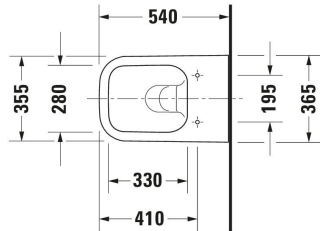

Happy D.2 Veggmontert toalett # 222209..00 / 222209..00 / 222209..00

| < 365 mm > |

Veggmontert toalett	Dimensjoner	Vekt	Ordrenummer
Mengde av vann ved nedspyling: 4,5/3 l, Nedskylling, Skyllekant: Rimless, Skylleprinsipp: Nedskylling, Avløp Horisontal, Inkl. innbygget feste, UWL-klasse: 1			
Farger			
00 Hvit (alpin) 20 HygieneGlaze (en antibakteriell keramisk glasur som går inn og dreper bakteriene) AD #general.colorname_ad			
Variant			
◆ Hvit høyglans	365x335 mm	24,700 kg	222209..00
◆ Hvit høyglans, HygieneGlaze, Mengde av vann ved nedspyling: 4,5 l	365x335 mm	24,700 kg	222209..00
◆ Antrasitt Matt	365x335 mm	24,700 kg	222209..00
Sanitærporselen med overflate i WonderGliss vil holde seg ren og se godt ut i lang tid fremover. Ved bestilling av WonderGliss, vennligst legg til et "1" som det ellefte siffer i modellnummeret.			
Tilbehør for porselen til Hvit høyglans			
Fiksering Egnert for Veggmontert bidet, Veggmontert toalett	Ø 12 mm	0.05 kg	006500
Tilbehør			
Støyreduksjonssett	420 x 390 mm	0.2 kg	005090
Egnede produkter			
Toalettsete Form: Rektangulær, Automatisk lukking: Ja, Avtakbart sete, Beslagmateriale: Rustfritt stål, 359 x 430 mm	359 x 430 mm		006459
Innbyggings sisterner tørrmontering for WC Standard 6 l, Pulverlakkert, Installasjonstype: I standard lettvektskonstruksjon, Foran fast vegg, Monteringsmetode: Gipsplate, Maks. projeksjon for toalett: 625 mm, Høydejusterbar: 240 mm, Skylleeanordning: Mekanisk, Posisjon for skylleeanordning: Front, Justerbare spylevolumer, Skylletype: 2-skylts, isolert mot kondens, Regulator for skylling, Selvstøttende, Egnert for gipspaneler, Lite volum ved spyling: 3 l, Stort volum ved spyling: 6 l, 500 x 155 mm	500 x 155 mm		WD1011