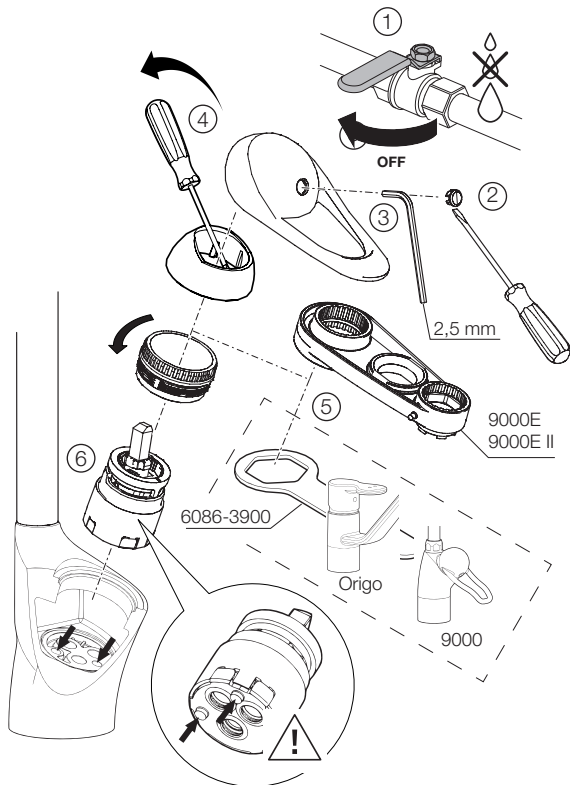

SE: Insats med mjukstängning och kallstartfunktion till ettgreppsblandare. Passar blandare Origo, 9000, 9000E och Siljan.

FMM:1003492 - Rev. 003

GB: Cartridge with soft closing and cold start function for single lever mixers. Fits Origo, 9000, 9000E and Siljan mixers.

SE: Flödesbegränsning, % av maximalt flöde

GB: Flow limiter, % of maximum flow

SE: Temperaturspär. Artikelnr. 8060-7000 och 8060-7010 är förinställda från fabrik till max. 55°C.

GB: Temperature limiter. Part No. 8060-7000 and 8060-7010 are factory preset to a maximum of 55°C.