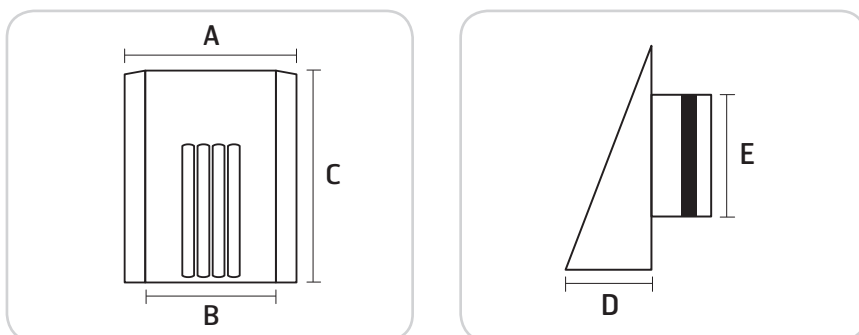

Ventilkappe med nippel • Ventilkåpa med nippel

• Valve cover with nipple

NO Ventilkappe i stål med nippel og pakning for tilkobling til kanaler.

SE Ventilkåpa i stål med nippel och packning för anslutning till kanaler.

EN Steel valve cover with nipple and gasket for connection to ducts.

Ventilkappe med rund tilkobling.
Ventilkåpa med rund anslutning.
Valve cover with round connection.

Art.nr./Art.no.	NOBB	GTIN	Dim.	Diam.
02345	23375801	7023670023455	4"x6"	Ø100 mm
02342	21543095	7023670023424	6"x6"	Ø125 mm

Materiale/Material: Aluzink-belagt stål/Aluminium-zinc coated steel

Målskisse/Måttskiss/Dimensioned drawing

Art.nr./Art.no.	A	B	C	D	E
02345	147	112	193	70	Ø100
02342	181	162	187	73	Ø125