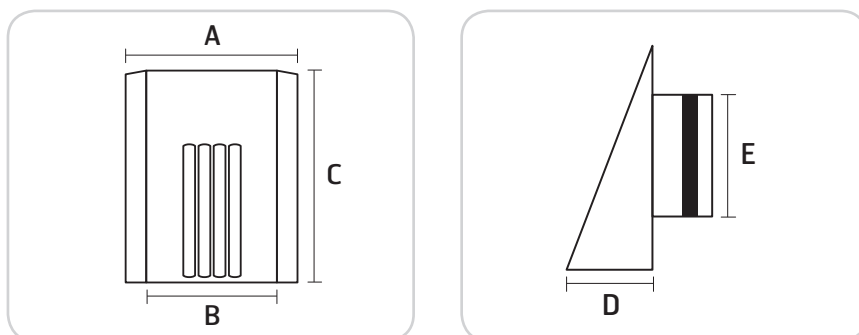

## • Valve cover with nipple

**NO** Ventilkappe i stål med nippel og pakning for tilkobling til kanaler.

**SE** Ventilkåpa i stål med nippel och packning för anslutning till kanaler.

**EN** Steel valve cover with nipple and gasket for connection to ducts.

Ventilkappe med rund tilkobling.  
Ventilkåpa med rund anslutning.  
Valve cover with round connection.

Art.nr./Art.no.	NOBB	GTIN	Dim.	Diam.
02345	23375801	7023670023455	4"x6"	Ø100 mm
02342	21543095	7023670023424	6"x6"	Ø125 mm

### Målskisse/Måttskiss/Dimensioned drawing

Art.nr./Art.no.	A	B	C	D	E
02345	147	112	193	70	Ø100
02342	181	162	187	73	Ø125