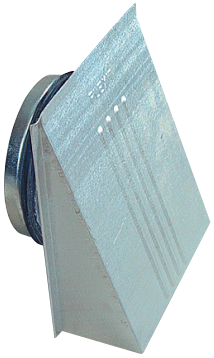

# Ventilkappe med nippel • Ventilkåpa med nippel

## • Valve cover with nipple

**NO** Ventilkappe i stål med nippel og pakning for tilkobling til kanaler.

**SE** Ventilkåpa i stål med nippel och packning för anslutning till kanaler.

**EN** Steel valve cover with nipple and gasket for connection to ducts.

Ventilkappe med rund tilkobling.  
Ventilkåpa med rund anslutning.  
Valve cover with round connection.

Art.nr./Art.no.	NOBB	GTIN	Dim.	Diam.
02345	23375801	7023670023455	4"x6"	Ø100 mm
02342	21543095	7023670023424	6"x6"	Ø125 mm

**Materiale/Material:** Aluzink-belagt stål/Aluminium-zinc coated steel