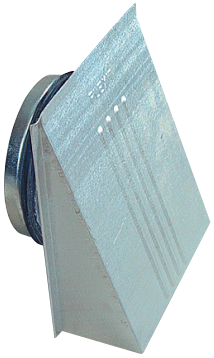

Ventilkappe med nippel • Ventilkåpa med nippel

• Valve cover with nipple

NO Ventilkappe i stål med nippel og pakning for tilkobling til kanaler.

SE Ventilkåpa i stål med nippel och packning för anslutning till kanaler.

EN Steel valve cover with nipple and gasket for connection to ducts.

Ventilkappe med rund tilkobling.
Ventilkåpa med rund anslutning.
Valve cover with round connection.

Art.nr./Art.no.	NOBB	GTIN	Dim.	Diam.
02345	23375801	7023670023455	4"x6"	Ø100 mm
02342	21543095	7023670023424	6"x6"	Ø125 mm

Materiale/Material: Aluzink-belagt stål/Aluminium-zinc coated steel

Målskisse/Måttskiss/Dimensioned drawing

Art.nr./Art.no.	A	B	C	D	E
02345	147	112	193	70	Ø100
02342	181	162	187	73	Ø125