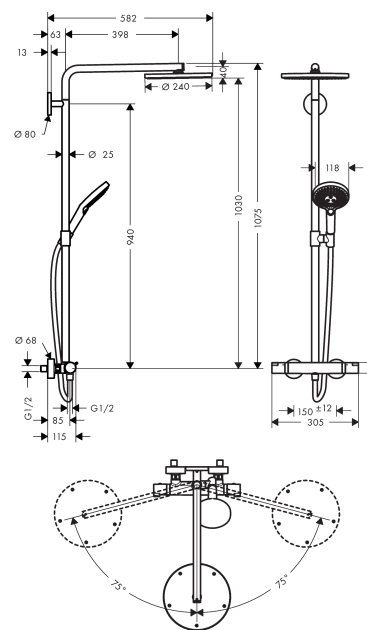

Raindance Select S
Showerpipe 240 1jet P med termostat
 Overflater: krom Art. nr. : 27633000

Beskrivelse

Informasjon

- dusjhodestørrelse: 240 mm
- Stråletype: PowderRain
- gjennomstrømningsmengde PowderRain (ved 3 bar): 16 l/min
- forkrommet stråleskive
- lengde dusjbend: 460 mm
- svingbart dusjbend
- termostat Ecostat Comfort
- sikkerhetssperre ved 40 °C
- justerbar varmtvannsbegrensning
- betjening ved dreiegrep
- monteringsmåte: utenpåliggende installasjon
- tilslutningsstørrelse DN15
- tilslutningsgjenger G 1/2
- senteravstand 150 mm ± 12 mm
- høydejusterbar hånddusjholder

Teknologi

Produktbilde

Måltegning

Raindance Select S
Showerpipe 240 1jet P med termostat
 Overflater: krom Art. nr. : 27633000

Gjennomstrømningsdiagram