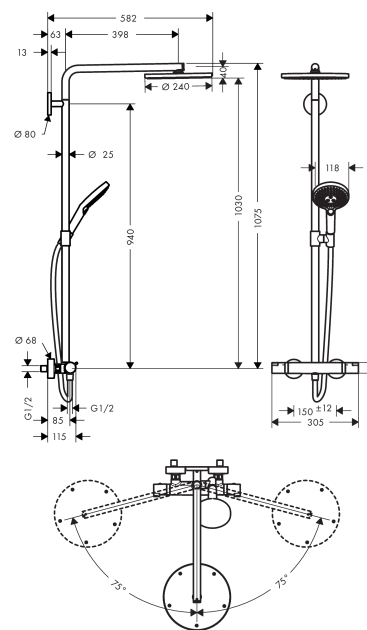

### Informasjon

- dusjhodestørrelse: 240 mm
- Stråletype: PowderRain
- gjennomstrømningsmengde PowderRain (ved 3 bar): 16 l/min
- forkrommet stråleskive
- lengde dusjbend: 460 mm
- svingbart dusjbend
- termostat Ecostat Comfort
- sikkerhetssperre ved 40 °C
- justerbar varmtvannsbegrensning
- betjening ved dreiegrep
- monteringsmåte: utenpåliggende installasjon
- tilslutningsstørrelse DN15
- tilslutningsgjenger G 1/2
- senteravstand 150 mm ± 12 mm
- høydejusterbar hånddusjholder

## Måltegning

**Raindance Select S**  
**Showerpipe 240 1jet P med termostat**  
 Overflater: krom Art. nr. : 27633000