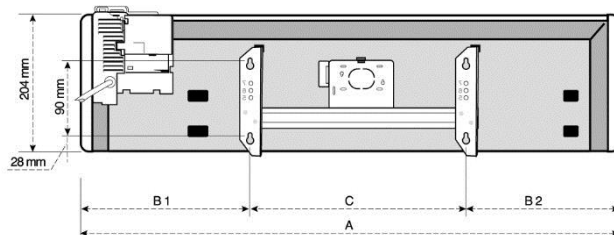

Ved fast montasje brukes koblingsboks KB200 som monteres på veggfestet. Se tilleggsutstyr.

Teknisk informasjon

- Godkjent av Nemko
- Tetningsgrad IP24 (sprutsikker) - kan brukes i våtrom.
- 5 års garanti fra kjøpsdato.
- Dobbelisolert. Jording ikke nødvendig.
- 1-polet Av/På-bryter.
- Kaldrasfunksjon.
- Termostatnøyaktighet: +/- 0,2 °C ved 20 °C.
- Temperaturområde er 5 til 30 °C.
- Termosikring mot overoppheting.
- Leveres i to høyder. L: 20 cm og P: 40 cm.
- Fargen på frontplaten er RAL 9010.
- 1,5 meter hvit kabel med støpsel.
- Spenning: 230 Volt.
- Monteringshøyder (fra gulv til underkant ovn) er oppgitt på veggfestet med 3 til 10 cm på P-ovner og 5 til 7 cm på L-ovner.
- Min. sikkerhetsavstander: Under: 5-15cm. Over: 10cm. Sideveis: 2cm.
- Veggfestet på P-ovner er utstyrt med heker for vaskestilling. På L-ovner er det ikke nødvendig med heker.

IP24

Art. navn	Effekt	Høyde mm	Lengde mm	B1/B2 mm	C mm	Art. nr.:	El.nr.:	GTIN
PB4	400W	404	431	147/73	210	820418	5449867	7026578204186
PB6	600W	404	555	172	210	820420	5449868	7026578204209
PB8	800W	404	679	184	310	820421	5449855	7026578204216
PB10	1000W	404	803	246	310	820422	5449856	7026578204223
PB12	1250W	404	927	158	610	820423	5449862	7026578204230
PB15	1500W	404	1175	282	610	820424	5449869	7026578204247
PB20	2000W	404	1423	406	610	820425	5449870	7026578204254
LB5	500W	204	246	310	820620	5449871	7026578206203	
LB7	750W	204	1051	220	610	820621	5449872	7026578206210
LB10	1000W	204	1299	344	610	820622	5449873	7026578206227
LB12	1250W	204	1671	380	910	820623	5449874	7026578206234