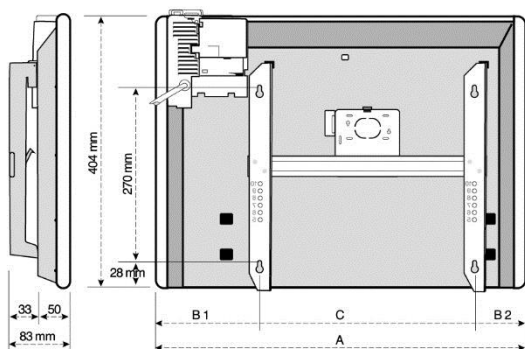

Ved fast montasje brukes koblingsboks KB200 som monteres på veggfestet. Se tilleggsutstyr.

Teknisk informasjon

- Godkjent av Nemko
- Tetningsgrad IP24 (sprutsikker) - kan brukes i våtrom.
- 5 års garanti fra kjøpsdato.
- Dobbelisolert. Jording ikke nødvendig.
- 1-polet Av/På-bryter.
- Kaldrasfunksjon.
- Termostatnøyaktighet: +/- 0,2 °C ved 20 °C.
- Temperaturområde er 5 til 30 °C.
- Termosikring mot overoppheting.
- Leveres i to høyder. L: 20 cm og P: 40 cm.
- Fargen på frontplaten er RAL 9010.
- 1,5 meter hvit kabel med støpsel.
- Spenning: 230 Volt.
- Monteringshøyder (fra gulv til underkant ovn) er oppgitt på veggfestet med 3 til 10 cm på P-ovner og 5 til 7 cm på L-ovner.
- Min. sikkerhetsavstander: Under: 5-15cm. Over: 10cm. Sideveis: 2cm.
- Veggfestet på P-ovner er utstyrt med heker for vaskestilling. På L-ovner er det ikke nødvendig med heker.

IP24

Art. navn	Effekt	Høyde mm	Lengde mm	B1/B2 mm	C mm	Art. nr.:	El.nr.:	GTIN
PB4	400W	404	431	147/73	210	820418	5449867	7026578204186
PB6	600W	404	555	172	210	820420	5449868	7026578204209
PB8	800W	404	679	184	310	820421	5449855	7026578204216
PB10	1000W	404	803	246	310	820422	5449856	7026578204223
PB12	1250W	404	927	158	610	820423	5449862	7026578204230
PB15	1500W	404	1175	282	610	820424	5449869	7026578204247
PB20	2000W	404	1423	406	610	820425	5449870	7026578204254
LB5	500W	204	246	310	820620	5449871	7026578206203	
LB7	750W	204	1051	220	610	820621	5449872	7026578206210
LB10	1000W	204	1299	344	610	820622	5449873	7026578206227
LB12	1250W	204	1671	380	910	820623	5449874	7026578206234