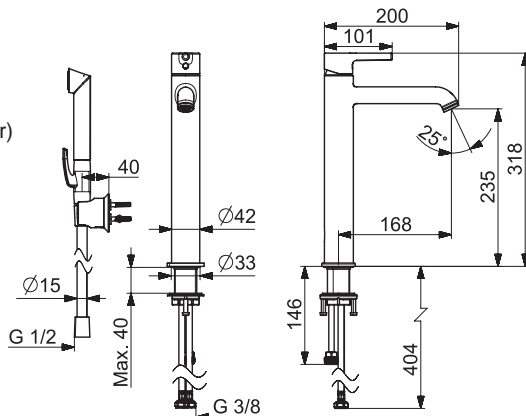

2602FH

EN 817
50 - 1000 kPa
0.1 l/s (300 kPa w/Controller)
max. +70°C