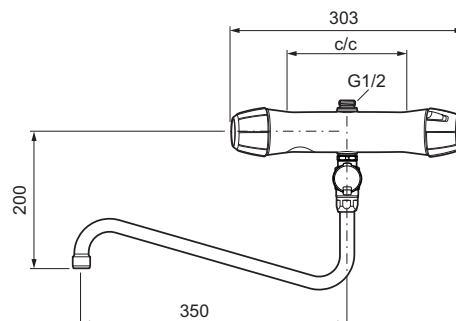

Sikkerhetsbatteri storkjøkken, 9000E

Beskyttelsesmodul 

- Trykk- og termostatstyrt
- EcoSafe® blander
- Med tilbakeslagsventiler etter standard EN 1717
- Sperreknapp v/38°C
- For storkjøkkendusj FMM 2731-1620
- Maks varmtvannstemperatur ca 48-50°C
- Gir ikke rent kaldt vann, vil alltid blande vannet

Utførelse	FMM nr	NRF nr
Krom	82655504	4300905