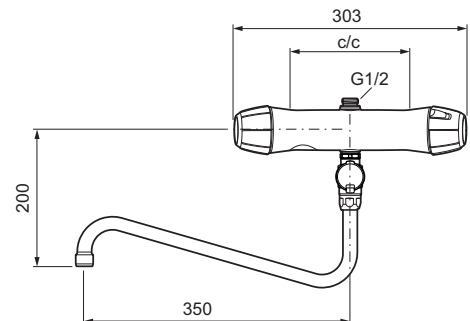

# Sikkerhetsbatteri storkjøkken, 9000E

Beskyttelsesmodul 

- Trykk- og termostatstyrt
- EcoSafe® blander
- Med tilbakeslagsventiler etter standard EN 1717
- Sperreknapp v/38°C
- For storkjøkkendusj FMM 2731-1620
- Maks varmtvannstemperatur ca 48-50°C
- Gir ikke rent kaldt vann, vil alltid blande vannet

Utførelse	FMM nr	NRF nr
Krom	82655504	4300905