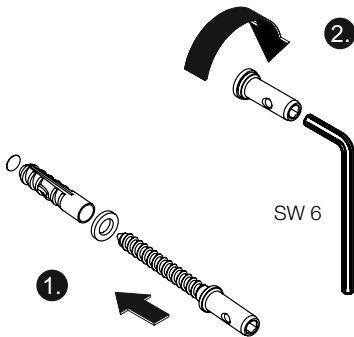

162.36.100...
162.30.100...
 Handtuchhalter
 Towel rail
 Porte-serviette
 Handdoekhouder
 Portasciugamani
 Toallero
 Uchwyt na ręcznik
 Håndklædeholder
 Håndkleholder
 Handduکشhängare

162.36.200...
162.30.200...
162.30.201...
 Badetuchhalter
 Towel rail
 Porte-serviette
 Badhanddoekhouder
 Portasciugamani
 Toallero toallas baño
 Uchwyt na ręcznik kąpielowy
 Håndklædeholder
 Håndkleholder
 Handduکشhängare

1

2

3

4

162.33.100...

Brausehalterstange
 Shower rail
 Barre de douche
 Douchglijstang
 Asta per doccia
 Barra de ducha
 Drażek z uchwyt. słuchawki prysz. n.
 Bruserstang
 Dusjstenge
 Duschstång

1

2