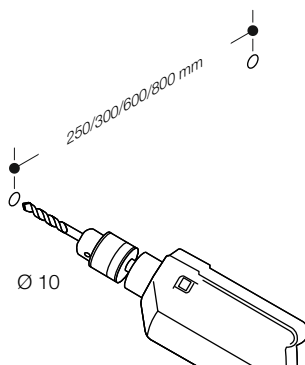

162.36.100...
162.30.100...
 Handtuchhalter
 Towel rail
 Porte-serviette
 Handdoekhouder
 Portasciugamani
 Toallero
 Uchwyt na ręcznik
 Håndklædeholder
 Håndkleholder
 Handduکشhängare

162.36.200...
162.30.200...
162.30.201...
 Badetuchhalter
 Towel rail
 Porte-serviette
 Badhanddoekhouder
 Portasciugamani
 Toallero toallas baño
 Uchwyt na ręcznik kąpielowy
 Håndklædeholder
 Håndkleholder
 Handduکشhängare

1

2

3

4

162.33.100...

Brausehalterstange
 Shower rail
 Barre de douche
 Douchglijstang
 Asta per doccia
 Barra de ducha
 Drażek z uchwyt. słuchawki prysz. n.
 Bruserstang
 Dusjstenge
 Duschstång

1

2