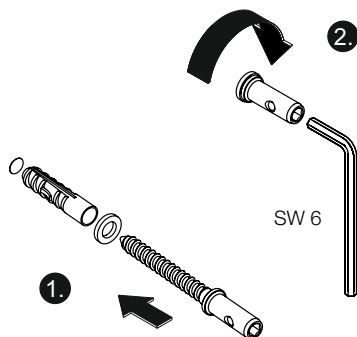

162.36.100...
162.30.100...
 Handtuchhalter
 Towel rail
 Porte-serviette
 Handdoekhouder
 Portasciugamani
 Toallero
 Uchwyt na ręcznik
 Håndklædeholder
 Håndkleholder
 Handduکشhängare

162.36.200...
162.30.200...
162.30.201...
 Badetuchhalter
 Towel rail
 Porte-serviette
 Badhanddoekhouder
 Portasciugamani
 Toallero toallas baño
 Uchwyt na ręcznik kąpielowy
 Håndklædeholder
 Håndkleholder
 Handduکشhängare

1

2

3

4

162.33.100...

Brausehalterstange
 Shower rail
 Barre de douche
 Douchglijstang
 Asta per doccia
 Barra de ducha
 Drażek z uchwyt. słuchawki prysz. n.
 Bruserstang
 Dusjstenge
 Duschstång

1

2