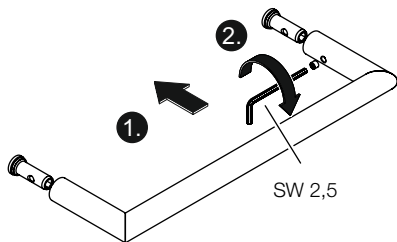

162.36.100...
162.30.100...
 Handtuchhalter
 Towel rail
 Porte-serviette
 Handdoekhouder
 Portasciugamani
 Toallero
 Uchwyt na ręcznik
 Håndklædeholder
 Håndkleholder
 Handduکشhängare

162.36.200...
162.30.200...
162.30.201...
 Badetuchhalter
 Towel rail
 Porte-serviette
 Badhanddoekhouder
 Portasciugamani
 Toallero toallas baño
 Uchwyt na ręcznik kąpielowy
 Håndklædeholder
 Håndkleholder
 Handduکشhängare

1

2

3

4

162.33.100...

Brausehalterstange
 Shower rail
 Barre de douche
 Douchglijstang
 Asta per doccia
 Barra de ducha
 Drażek z uchwyt. słuchawki prysz. n.
 Bruserstang
 Dusjstenge
 Duschstång

1

2