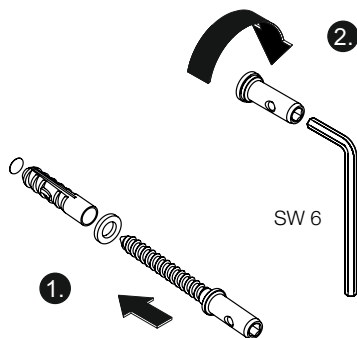

162.36.100...
162.30.100...
 Handtuchhalter
 Towel rail
 Porte-serviette
 Handdoekhouder
 Portasciugamani
 Toallero
 Uchwyt na ręcznik
 Håndklædeholder
 Håndkleholder
 Handduکشhängare

162.36.200...
162.30.200...
162.30.201...
 Badetuchhalter
 Towel rail
 Porte-serviette
 Badhanddoekhouder
 Portasciugamani
 Toallero toallas baño
 Uchwyt na ręcznik kąpielowy
 Håndklædeholder
 Håndkleholder
 Handduکشhängare

1

2

3

4

162.33.100...

Brausehalterstange
 Shower rail
 Barre de douche
 Douchglijstang
 Asta per doccia
 Barra de ducha
 Drażek z uchwyt. słuchawki prysz. n.
 Bruserstang
 Dusjstenge
 Duschstång

1

2