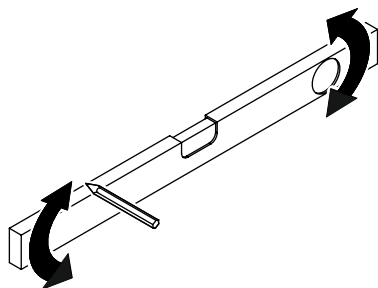

162.36.200...
162.30.200...
162.30.201...
Badetuchhalter
Towel rail
Porte-serviette
Badhanddoekhouder
Portasciugamani
Toallero toallas baño
Uchwyt na ręcznik kąpielowy
Håndklædeholder
Håndkleholder
Handduکشhängare

1