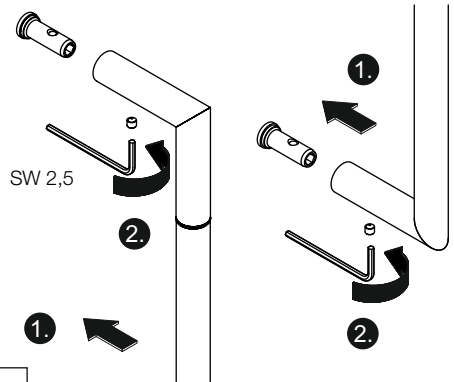

162.33.100...

Brausehalterstange
Shower rail
Barre de douche
Douchglijstang
Asta per doccia
Barra de ducha
Drażek z uchwyt. słuchawki prysz. n.
Bruserstang
Dusjstenge
Duschstång

1

2

3

4