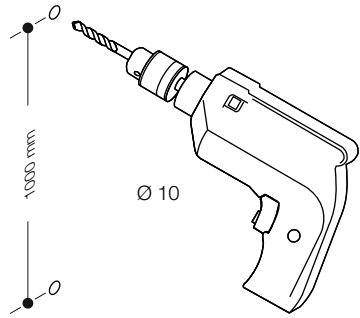

162.36.100...
162.30.100...
 Handtuchhalter
 Towel rail
 Porte-serviette
 Handdoekhouder
 Portasciugamani
 Toallero
 Uchwyt na ręcznik
 Håndklædeholder
 Håndkleholder
 Handduکشhängare

162.36.200...
162.30.200...
162.30.201...
 Badetuchhalter
 Towel rail
 Porte-serviette
 Badhanddoekhouder
 Portasciugamani
 Toallero toallas baño
 Uchwyt na ręcznik kąpielowy
 Håndklædeholder
 Håndkleholder
 Handduکشhängare

1

2

3

4

162.33.100...

Brausehalterstange
 Shower rail
 Barre de douche
 Douchglijstang
 Asta per doccia
 Barra de ducha
 Drażek z uchwyt. słuchawki prysz. n.
 Bruserstang
 Dusjstenge
 Duschstång

1

2