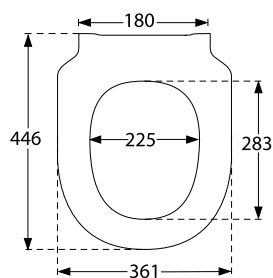

NRF
6025481

Artikkelnummer
8M42SIS5

Navn
Subway 3.0 Klosettsete med SoftClose og
QuickRelease, Ebony sort

Produktbilde

Måltegning

Tekniske data

Mål (B x D x H):

374 x 438 x 42 mm

Vekt:

2,43 kg

Leveringsomfang:

1x toalettsete og deskel

Funksjon:

med automatisk senkemekanisme (SoftClose)
med avtakbart sete (QuickRelease)

Fargenavn:

Ebony sort

Overflate:

Matt

Materiale:

Herdeplast

Opprinnelsesland:

Tyskland (DE)

GTIN:

4062373755952