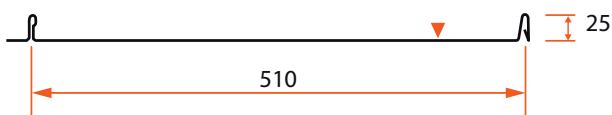

Et platetak fra Armat er et løft for et ethvert hus.

“Klart på et klikk”

Monteringsanvisning

AM Galant 510

armat™
by ArcelorMittal

Gjennomtenkte detaljer

Platens nedre kant har en ombøyning som pent hektes fast rundt den spesialutformede takfotplaten.

Platen kan skjøtes. Skjøting skjer med forskjøvet skjøt (altså ikke i rett linje). Innfesting skjer skjult og ligger under overlappet. Også skjult innfesting i takfot samt skjøt – da hektes platen fast via ombøyningen i platens nedre kant. Les mer i vår utførlige monteringsanvisning.