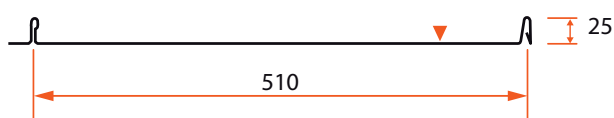

Et platetak fra Armat er et løft for et ethvert hus.

"Klart på et klikk"

Monteringsanvisning

AM Galant 510

armat™
by ArcelorMittal

Gjennomtenkte detaljer

Platens nedre kant har en ombøyning som pent hektes fast rundt den spesialutformede takfotplaten.

Platen kan skjøtes. Skjøting skjer med forskjøvet skjøt (altså ikke i rett linje). Innfesting skjer skjult og ligger under overlappet. Også skjult innfesting i takfot samt skjøt – da hektes platen fast via ombøyningen i platens nedre kant. Les mer i vår utførlige monteringsanvisning.