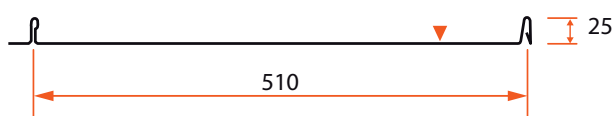

Et platetak fra Armat er et løft for et ethvert hus.

"Klart på et klikk"

Monteringsanvisning

AM Galant 510

armat™
by ArcelorMittal

Gjennomtenkte detaljer

Platens nedre kant har en ombøyning som pent hektes fast rundt den spesialutformede takfotplaten.

Platen kan skjøtes. Skjøting skjer med forskjøvet skjøt (altså ikke i rett linje). Innfesting skjer skjult og ligger under overlappet. Også skjult innfesting i takfot samt skjøt – da hektes platen fast via ombøyningen i platens nedre kant. Les mer i vår utførlige monteringsanvisning.