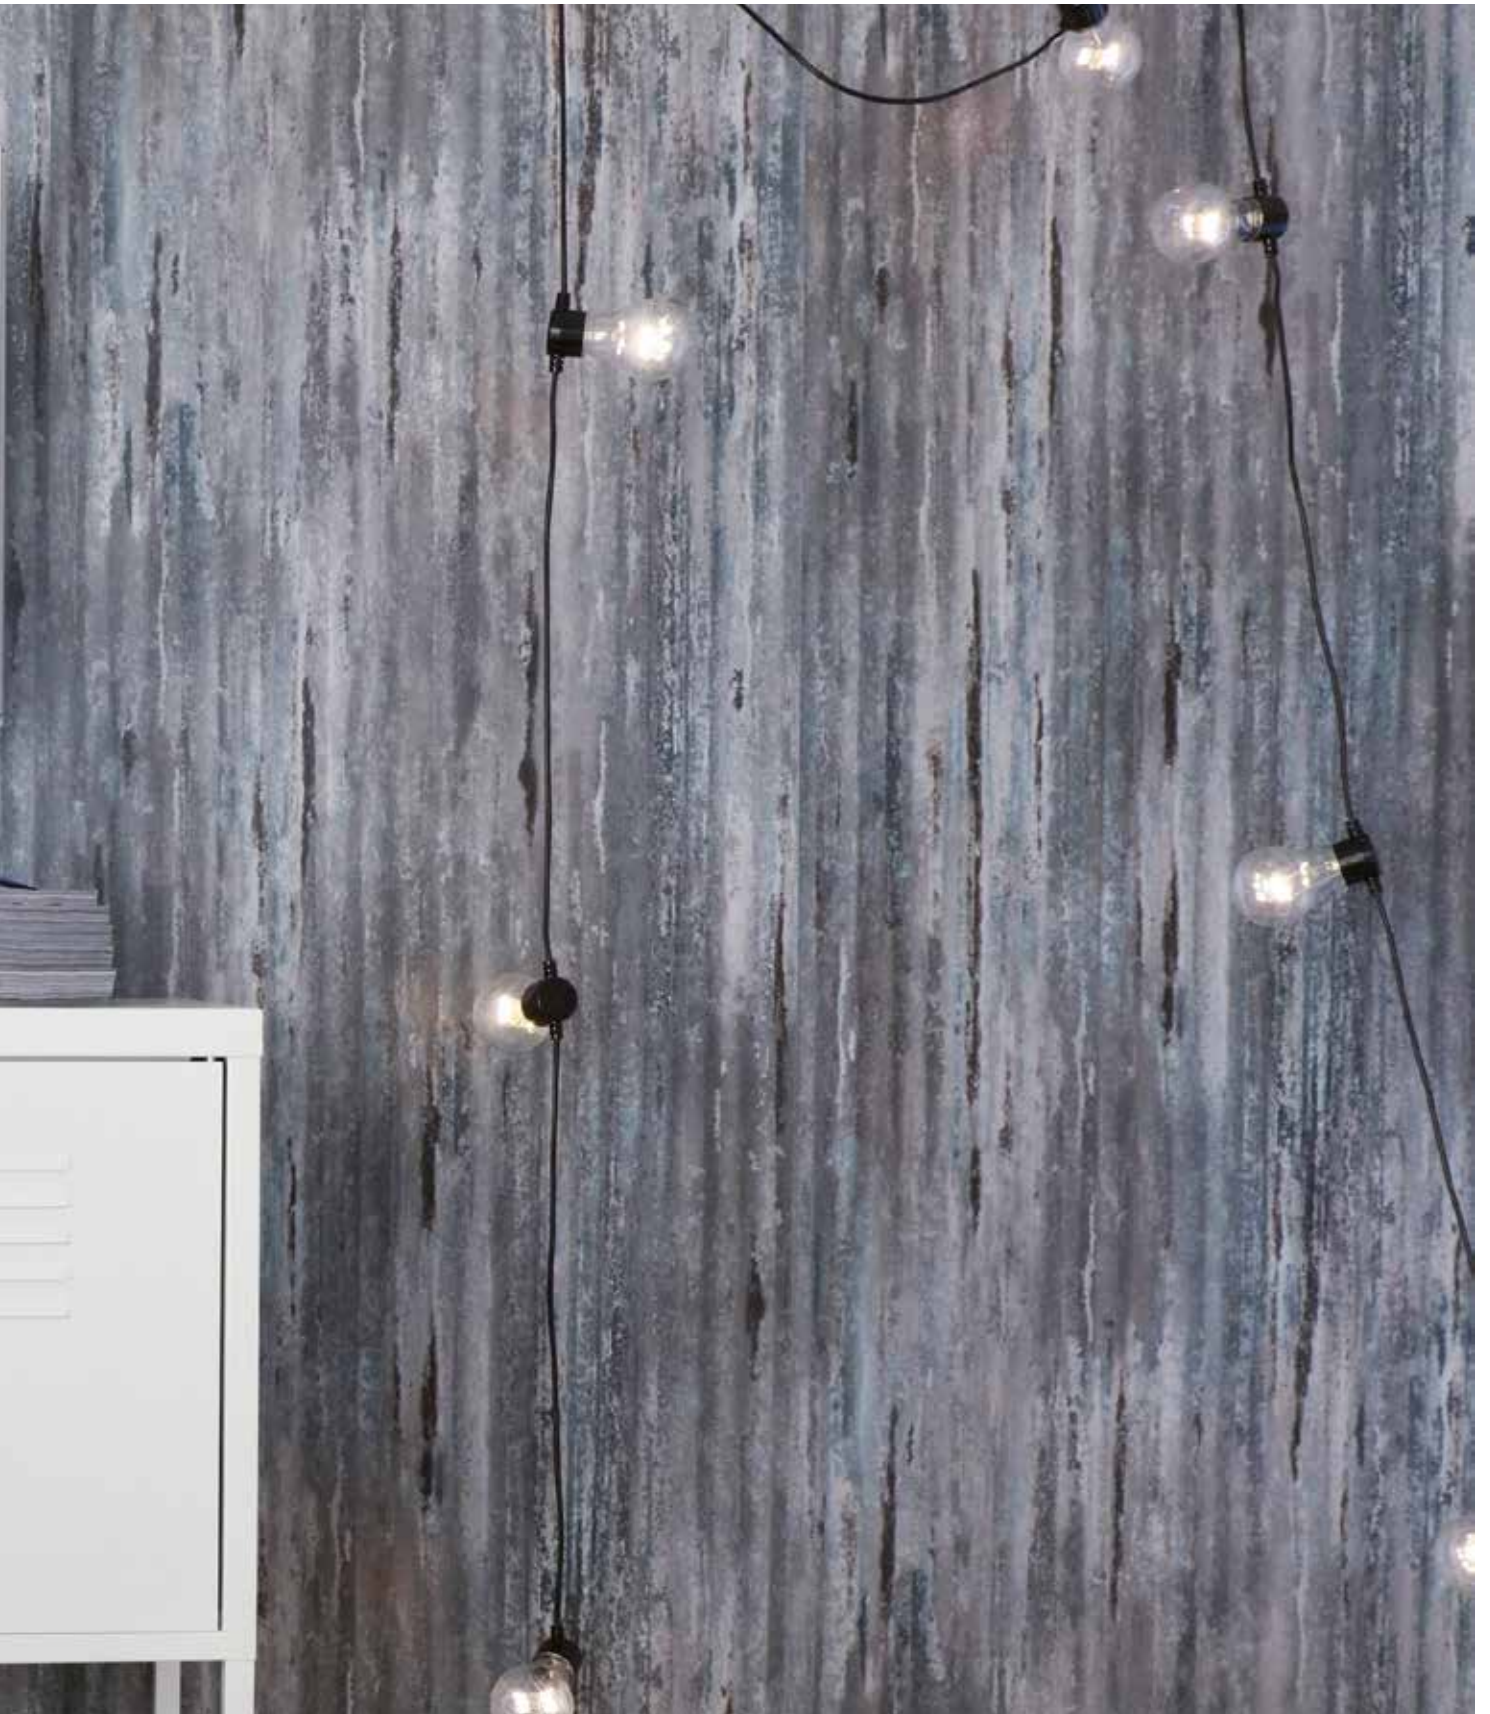

10462 Rustic oak

4147 White deco

4147 White deco

12x620x2390mm

nobbnr. 49558085

10452 Crusoe

Denne kan minne om bølgeblikk, og har et flott fargespill av blå, grå og sort. En spennende dekor.

Winebox er en rustikk dekor som kan egne seg i mange sammenhenger. Hva som en røff vegg i en jeansbutikk? Som fondvegg på kjøkkenet, eller i gangen. Noen vil absolutt mene den er perfekt for lesestolen eller biblioteket.