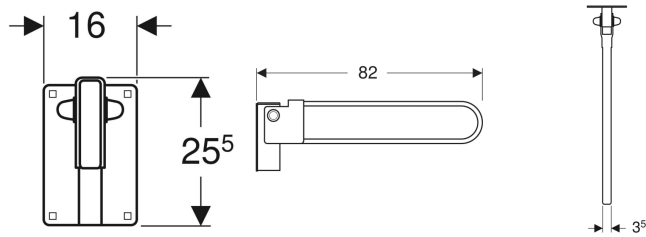

Porsgrund vegghengt armlene

Eksempelbilde

Bruksformål

- For gulvstående og vegghengte toaletter
- Utviklet for rullestolbrukere
- For helseinstitusjoner

Egenskaper

- Kan belastes med opp til 75 kg per armlene
- Vegghengt
- Universell utforming
- Vippbar
- Oppfyller krav i henhold til SS-EN 12182