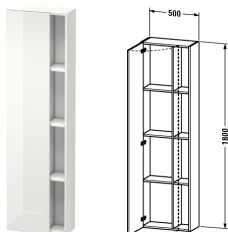

DuraStyle Høyskap # DS1248 L/R

| < 500 mm > |

Høyskap	Dimensjoner	Vekt	Modellnummer
1 dør, 3 hyller			
Farger			
M14 Terra (Dekor) M18 Hvit matt (Dekor) M22 Hvit høyglans (Dekor) M31 Pine Silver (Dekor) M43 Basalt matt (Dekor) M49 Grafitt matt (Dekor) M51 Pine Terra (Dekor) M52 Europeisk eik (Dekor) M53 Mørk kastanje (Dekor) M73 Ticino kirsebær (Dekor) M79 Natur valnøtt (Dekor) M91 Taupe Decor			
Variant			
	500 x 240 mm		DS1248 L/R
Infobox			
Ytterligere muligheter til farge på korpus: 18 Hvit matt/ 43 Basalt matt mulig. Farge på front: valgfri mellom alle frontoverflater, 20 mm avstand til veggen er nødvendig., Også ved montering av møbler holdes 20 mm fri., Nødvendig informasjon ved bestilling:., - dørhengster venstre (L) / høyre (R), - Farge på front, - Farge på skrog			

Alle tegninger inneholder de nødvendige mål som er gjenstand for standard toleranser. De fremkommer i mm og er ikke bindende. Eksakte mål, spesielt ved særskilte tilpassede monteringsforhold, kan bare skaffes fra det ferdige porselensprodukt.