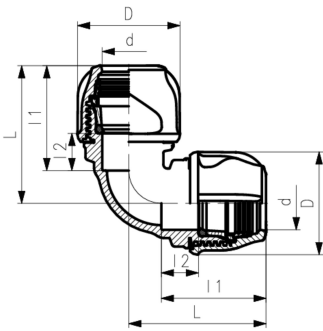

## Alblue 90°

- Installasjon uten demontering
- Egnet for PE og PEX rør
- 16 bar vann
- Material: PP
- Pakning: NBR for drikkevann
- Farge: Blå-Svart

d (mm)	PN (bar)	Kode	SP	GP	Vekt (kg)	D (mm)	L (mm)	l1 (mm)	l2 (mm)
16	16	<b>158 400 356</b>	1	50	0,078	44	113	46	19
20	16	<b>158 400 070</b>	1	150	0,075	45	67	54	19
25	16	<b>158 400 071</b>	1	100	0,104	53	75	59	21
32	16	<b>158 400 072</b>	1	65	0,170	64	87	66	23
40	16	<b>158 400 073</b>	30	0	0,265	75	102	76	26
50	16	<b>158 400 074</b>	24	0	0,517	97	119	88	30
63	16	<b>158 400 075</b>	10	0	0,916	114	144	104	35
75	16	<b>158 400 076</b>	8	0	1,516	135	180	133	41
90	16	<b>158 400 077</b>	3	0	2,460	161	207	150	44
110	16	<b>158 400 078</b>	2	0	3,638	185	242	175	53