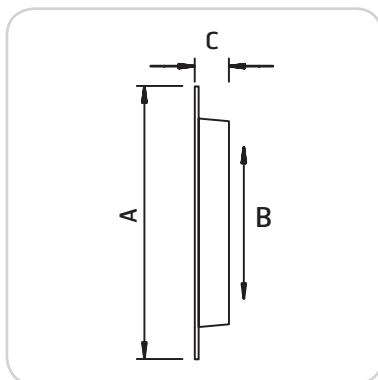

Sjalusirist i støpt aluminium med rund stuss.
 Jalousigaller i støpt aluminium med rund stos.
 Cast aluminium fixed louvre with round stub.

Art.nr./Art.no.	NOBB	GTIN	Diam.
100331	25683392	7023670020270	Ø100/130 mm
100333	30713549	7023671003333	Ø125/150 mm

Målskisse/Måttskiss/Dimensioned drawing

Art.nr./Art.no.	A	B	C
100331	131mm	96mm	20mm
100333	157mm	121mm	20mm