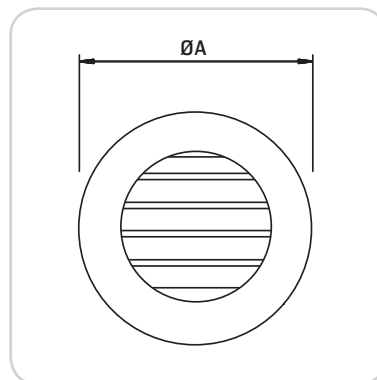

Sjalusirist i støpt aluminium med rund stuss.
 Jalousigaller i støpt aluminium med rund stos.
 Cast aluminium fixed louvre with round stub.

Art.nr./Art.no.	NOBB	GTIN	Diam.
100331	25683392	7023670020270	Ø100/130 mm
100333	30713549	7023671003333	Ø125/150 mm

Målskisse/Måttskiss/Dimensioned drawing

Art.nr./Art.no.	A	B	C
100331	131mm	96mm	20mm
100333	157mm	121mm	20mm