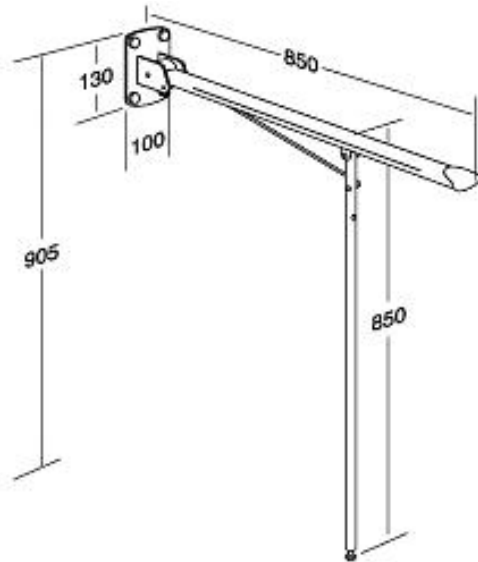

# GBG Armstøtte for veggmontering m/støtteben

Armstøtte for veggmontering med støtteben.

Armstøtte for veggmontering med støtteben. (Erstatter GBG 88 3006/07 01). Dybde/Lengde 850 mm fra vegg. Armstøtten er oppfellbar. Dybde i oppfellbar stilling 140 mm. Ergonomisk endeknapp gir godt grep ved forflytning til og fra sittende posisjon. Gangjernet kan justeres slik at armstøtten felles langsomt ned. Papirholder finnes som tilbehør. Produktet er CE-merket og har 3-års fabrikkgaranti.