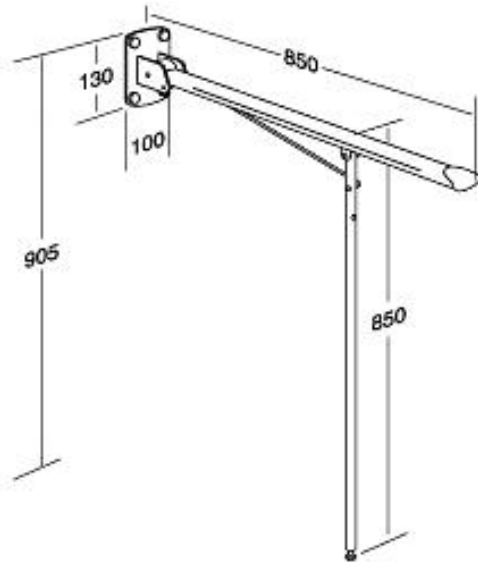

GBG Armstøtte for veggmontering m/støtteben

Armstøtte for veggmontering med støtteben.

Armstøtte for veggmontering med støtteben. (Erstatter GBG 88 3006/07 01). Dybde/Lengde 850 mm fra vegg. Armstøtten er oppfellbar. Dybde i oppfellbar stilling 140 mm. Ergonomisk endeknapp gir godt grep ved forflytning til og fra sittende posisjon. Gangjernet kan justeres slik at armstøtten felles langsomt ned. Papirholder finnes som tilbehør. Produktet er CE-merket og har 3-års fabrikkgaranti.