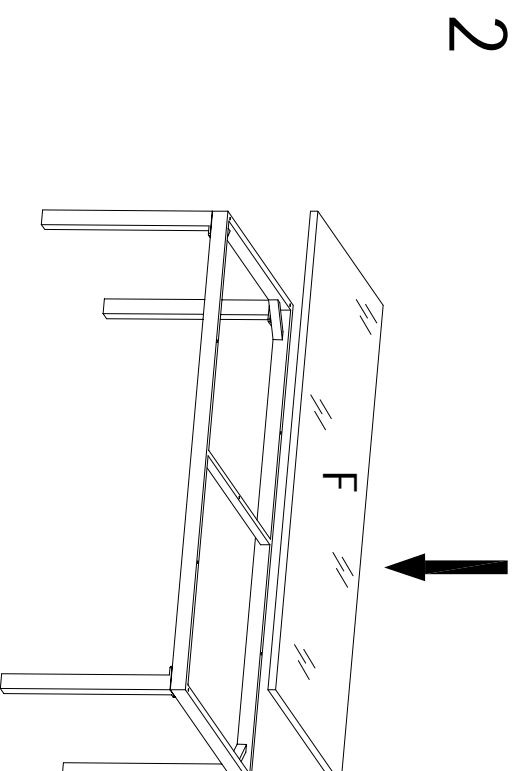

KRIFON

Saga Bord 130x75cm - Sort / Glass

Nr.	Skisse	Navn	Antall
A		Topp	1
B		Ben	4
C		M6*15	12
D		Ski ve	12
E		Unbraconøkkel	1
F		Glass	1

Ikke dra til skruene før alle delene er sammenmontert.

Vi anbefaler å oppbevare møblene innendørs utenom sesong. Utendørs må møblene oppbevares i bruksposisjon, slik at vann dreneres ut av aluminiumsprofiler, for å unngå frostspreng.