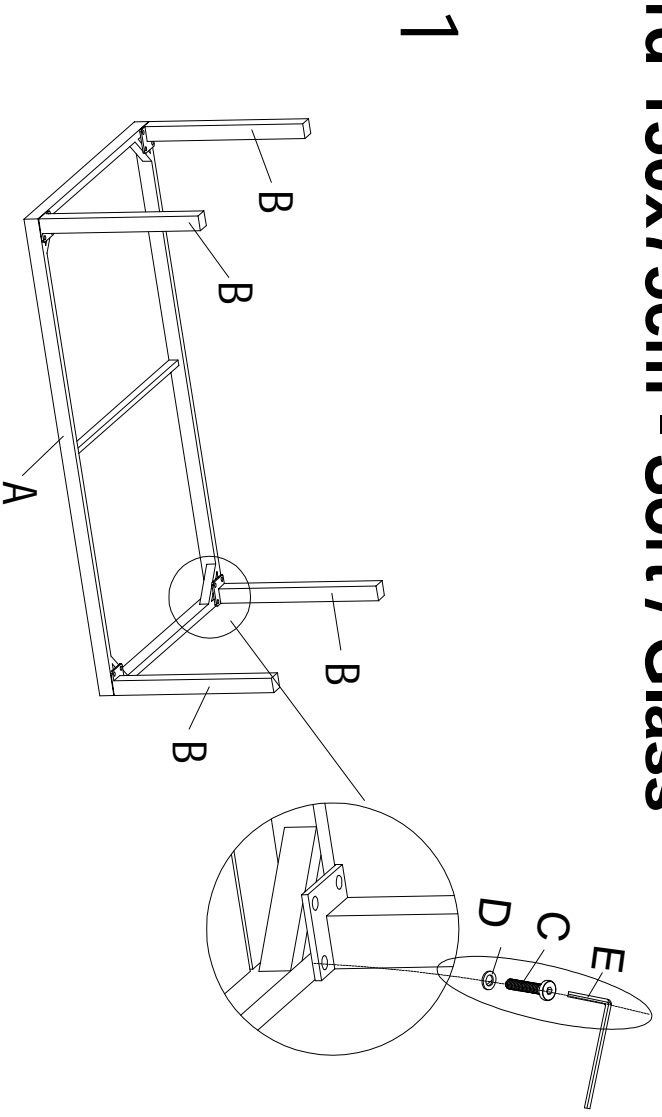

KRIFON

Saga Bord 130x75cm - Sort / Glass

Nr.	Skisse	Navn	Antall
A		Topp	1
B		Ben	4
C		M6*15	12
D		Ski ve	12
E		Unbraconøkkel	1
F		Glass	1

Ikke dra til skruene før alle delene er sammenmontert.

Vi anbefaler å oppbevare møblene innendørs utenom sesong. Utendørs må møblene oppbevares i bruksposisjon, slik at vann dreneres ut av aluminiumsprofiler, for å unngå frostspreng.